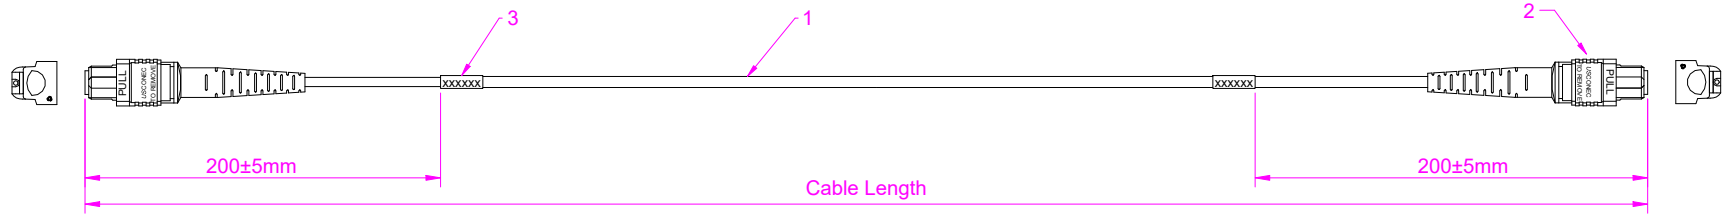

版次 REV	变更内容 MODIFICATION	变更日期 UPDATE DATE	签名 SIGNATURE

Type B

- Blue1
- Orange2
- Green3
- Brown4
- Grey5
- White6
- Red7
- Black8
- Yellow9
- Violet10
- Pink11
- Aqua12

- NOTES:
1. Insertion loss $\leq 0.5\text{dB}$
 2. Return loss $\geq 30\text{ dB}$
 3. 当光缆总长米数小于0.5M时，主缆只需在中间加一个线标

Cable Length	Tolerance
Cable Length < 1M	5cm
1M \leq Cable Length < 15M	10cm
15M \leq Cable Length < 30M	15cm
Cable Length $\geq 30\text{M}$	Cable Length * 1%

- Aqua1
- Pink2
- Violet3
- Yellow4
- Black5
- Red6
- White7
- Grey8
- Brown9
- Green10
- Orange11
- Blue12

3	2	Cable label	线标(25*30mm)
2	2	MTP/UPC Female MM 12 Fibers 3.0mm Connector (Aqua Housing Black Boot)	MTP/UPC 多模 母头 3.0mm 12芯连接头 (青绿色外壳 黑色尾套)
1	A/R	OD:3.0mm,Multimode 50/125 OM3-300,12Fibers Micro Cable,OFNP, Color:Aqua	Ø3.0mm,多模 OM3-300,12芯青绿色迷你缆,OFNP