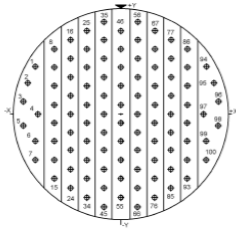

Contact Layout

Contacts (Insert arrangement 23-35)					
Contact position ID	Location		Contact position ID	Location	
	X-axis (mm)	Y-axis (mm)		X-axis (mm)	Y-axis (mm)
1	-428 (10.87)	+241 (6.12)	51	+000 (0.00)	-047 (1.19)
2	-467 (11.86)	+154 (3.91)	52	+000 (0.00)	-142 (3.61)
3	-488 (12.40)	+061 (1.55)	53	+000 (0.00)	-237 (6.02)
4	-415 (10.54)	+000 (0.00)	54	+000 (0.00)	-332 (8.43)
5	-488 (12.40)	-061 (1.55)	55	+000 (0.00)	-427 (10.85)
6	-428 (10.87)	-142 (3.61)	56	+083 (2.11)	-475 (12.07)
7	-428 (10.87)	-237 (6.02)	57	+083 (2.11)	-380 (9.65)
8	-332 (8.43)	+333 (8.46)	58	+083 (2.11)	-285 (7.24)
9	-332 (8.43)	+238 (6.05)	59	+083 (2.11)	-190 (4.83)
10	-332 (8.43)	+143 (3.63)	60	+083 (2.11)	-095 (2.41)
11	-332 (8.43)	+048 (1.22)	61	+083 (2.11)	-000 (0.00)
12	-332 (8.43)	-047 (1.19)	62	+083 (2.11)	-095 (2.41)
13	-332 (8.43)	-142 (3.61)	63	+083 (2.11)	-190 (4.83)
14	-332 (8.43)	-237 (6.02)	64	+083 (2.11)	-285 (7.24)
15	-332 (8.43)	-332 (8.43)	65	+083 (2.11)	-380 (9.65)
16	-249 (6.32)	+380 (9.65)	66	+083 (2.11)	-475 (12.07)
17	-249 (6.32)	+285 (7.24)	67	+166 (4.22)	+428 (10.87)
18	-249 (6.32)	+190 (4.83)	68	+166 (4.22)	+333 (8.46)