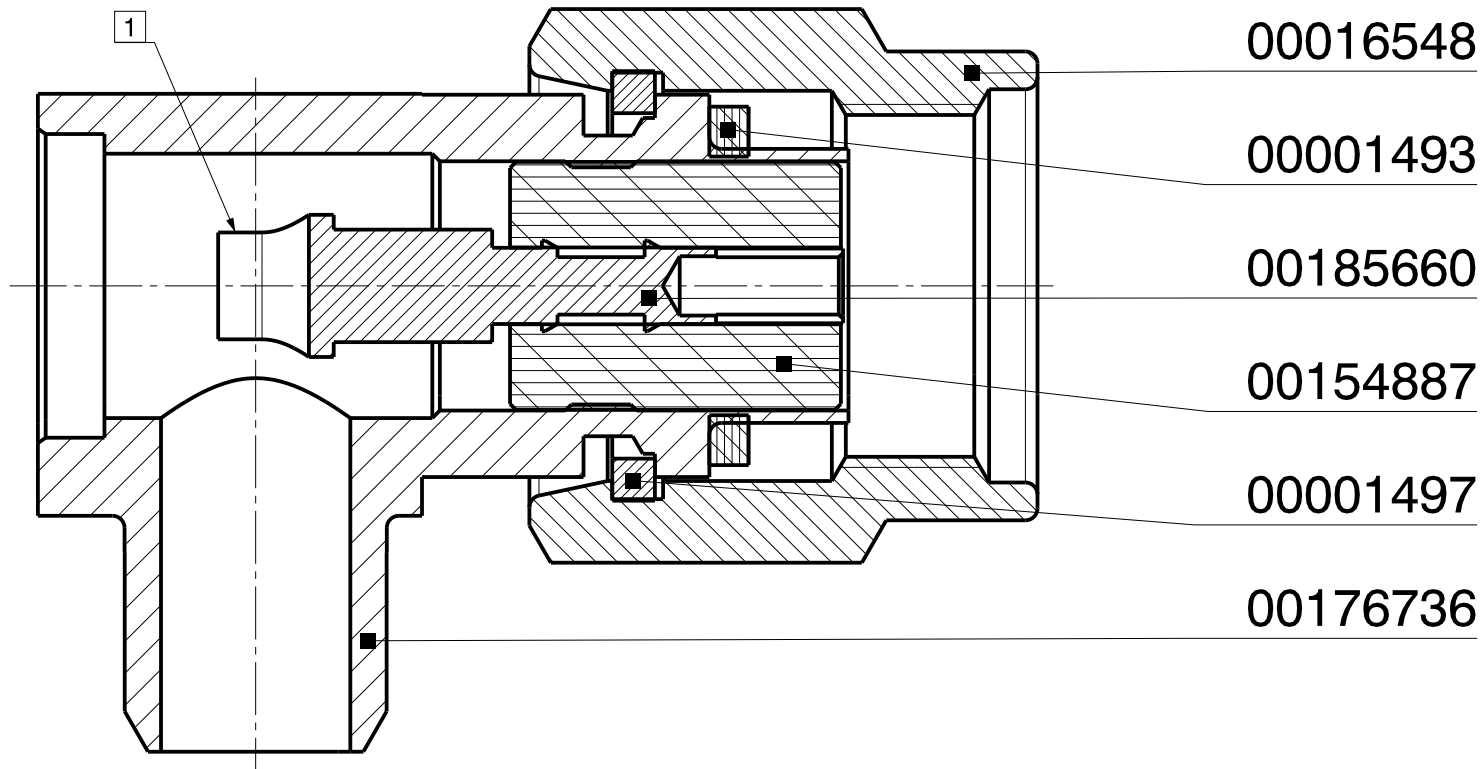

00016548

00001493

00185660

00154887

00001497

00176736

1 Characteristic

type / Typ: Subassembly_16_SMA-R50-3-16

Standard drawing: DOU-00048642

⚠ dimensions in millimeter [mm]

part no. / Teile Nr.: PRO-00185659 A sheet/Blatt

description / Beschreibung

drawing-no. / Zeichnungsnr. Release

Subassembly

DPR-00185659

B