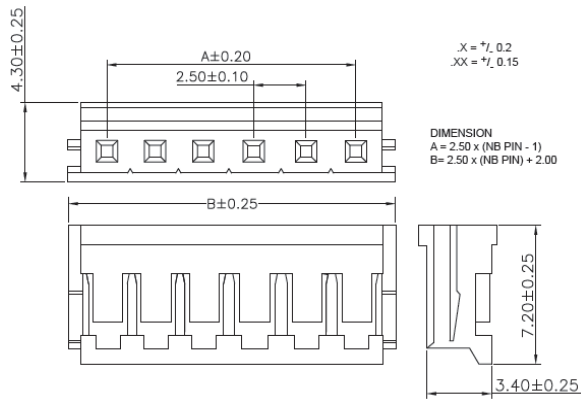

Max-Eyth-Straße 1 · 74638 Waldenburg · Germany

Tel. +49 (0) 79 42 945-0 · Fax +49 (0) 79 42 945-400

eiSos@we-online.de · www.we-online.de

6880xx113322

Before

After

Packaging

Polarity	SPQ	Carton
02	1000	8000
03	1000	7000
04	1000	7000
05	1000	6000
06	1000	6000
07	1000	5000
08	1000	4000
09	1000	4000
10	500	3500