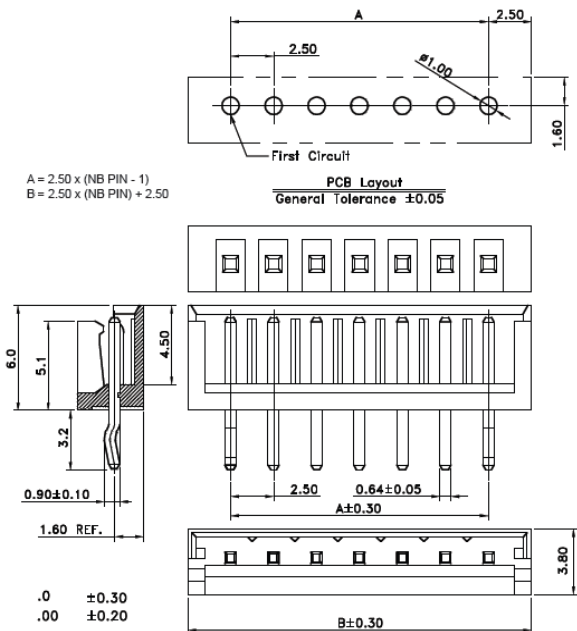

eiSos@we-online.de · www.we-online.de

6880xx11622

Before

After

Packaging

Polarity	SPQ	Carton
02	1000	44000
03	1000	40000
04	1000	30000
05	1000	22000
06	1000	16000
07	1000	14000
08	1000	12000
09	1000	10000
10	500	9000