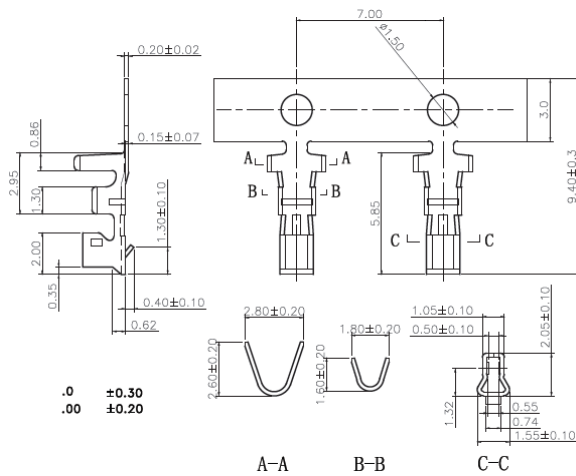

Max-Eyth-Straße 1 · 74638 Waldenburg · Germany

Tel. +49 (0) 79 42 945-0 · Fax +49 (0) 79 42 945-400

eiSos@we-online.de · www.we-online.de

68800113722

Before

AWG range: 30 - 22

After

AWG range: 28 - 22