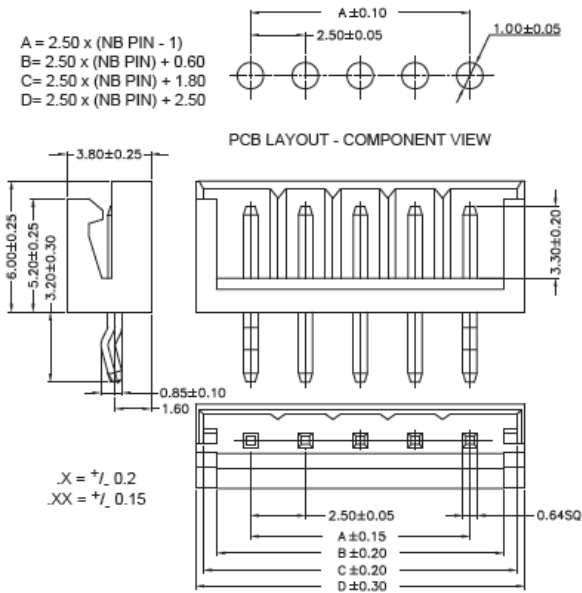

eiSos@we-online.de · www.we-online.de

6880xx11622

Before

After

Packaging

Polarity	SPQ	Carton
02	1000	44000
03	1000	40000
04	1000	30000
05	1000	22000
06	1000	16000
07	1000	14000
08	1000	12000
09	1000	10000
10	500	9000