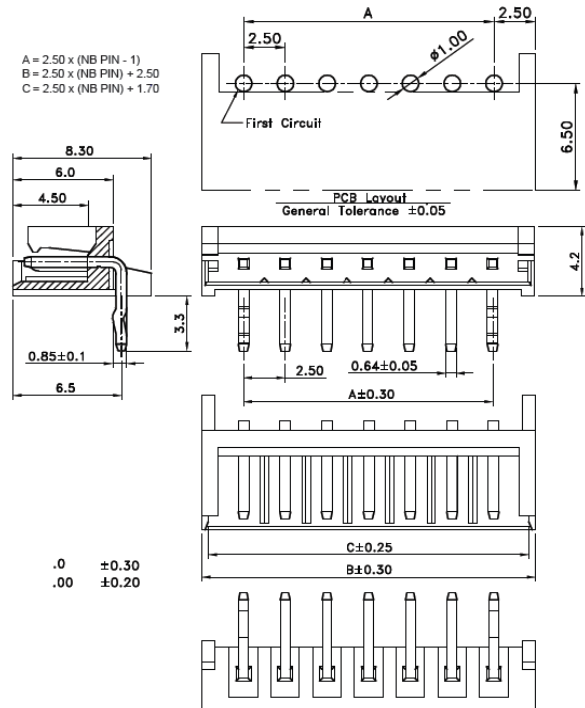

Max-Eyth-Straße 1 · 74638 Waldenburg · Germany
Tel. +49 (0) 79 42 945-0 · Fax +49 (0) 79 42 945-400
eiSos@we-online.de · www.we-online.de

6880xx11722

Before

After

Packaging

Polarity	SPQ	Carton
02	1000	40000
03	1000	36000
04	1000	28000
05	1000	20000
06	1000	16000
07	1000	14000
08	1000	12000
09	1000	10000
10	1000	8000