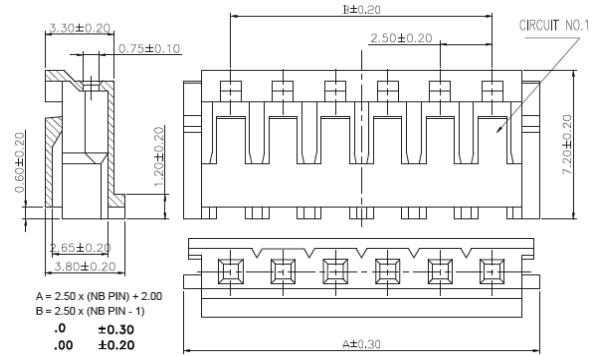

Max-Eyth-Straße 1 · 74638 Waldenburg · Germany

Tel. +49 (0) 79 42 945-0 · Fax +49 (0) 79 42 945-400

eiSos@we-online.de · www.we-online.de

6880xx113322

Before

After

Packaging

Polarity	SPQ	Carton
02	1000	8000
03	1000	7000
04	1000	7000
05	1000	6000
06	1000	6000
07	1000	5000
08	1000	4000
09	1000	4000
10	500	3500