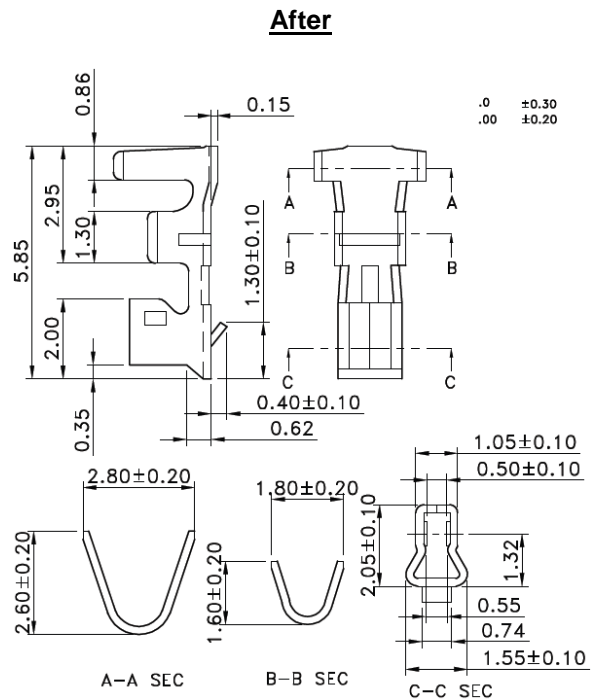

eiSos@we-online.de · www.we-online.de

68800113722DEC

AWG range : see 68800113722 page 5

AWG range : see 68800113722 page 5

Packaging

SPQ	Carton
100	100000

SPQ	Carton
100	24000

688188122030