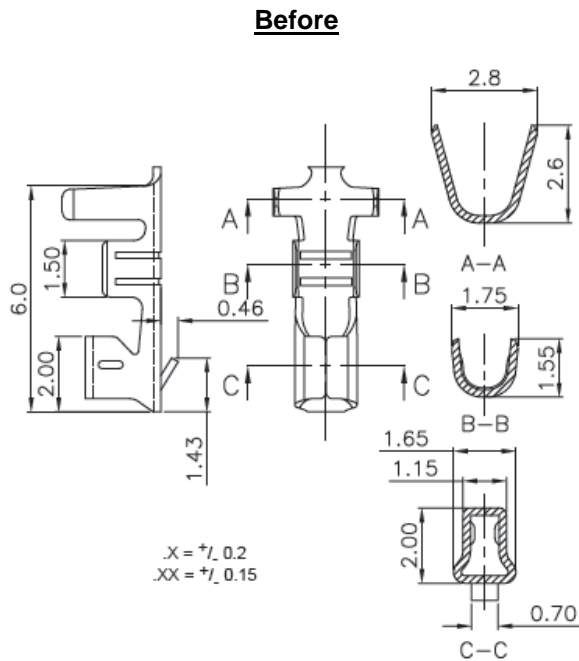

eiSos@we-online.de · www.we-online.de

68800113722DEC

AWG range : see 68800113722 page 5

AWG range : see 68800113722 page 5

Packaging

SPQ	Carton
100	100000

SPQ	Carton
100	24000

688188122030