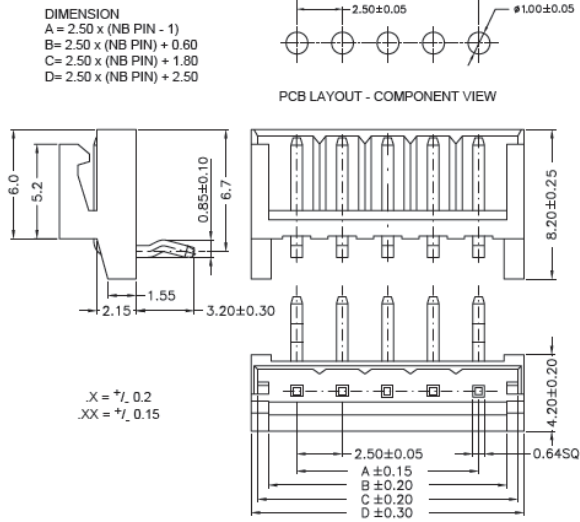

Würth Elektronik eiSos GmbH & Co. KG
EMC & Inductive Solutions

Max-Eyth-Straße 1 · 74638 Waldenburg · Germany
Tel. +49 (0) 79 42 945-0 · Fax +49 (0) 79 42 945-400
eiSos@we-online.de · www.we-online.de

6880xx11722

Before