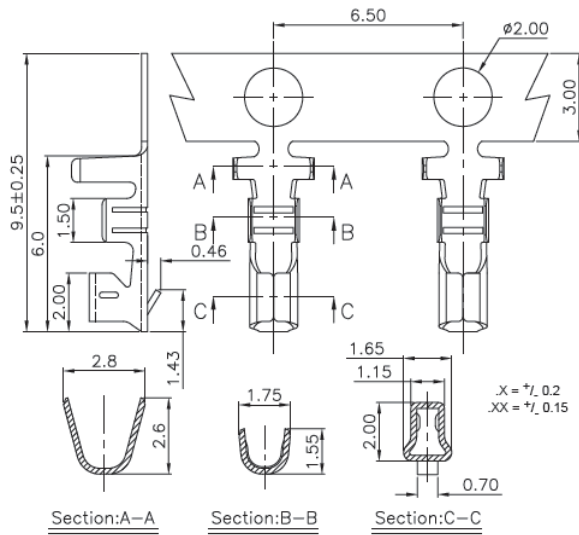

Max-Eyth-Straße 1 · 74638 Waldenburg · Germany

Tel. +49 (0) 79 42 945-0 · Fax +49 (0) 79 42 945-400

eiSos@we-online.de · www.we-online.de

68800113722

Before

AWG range: 30 - 22

After

AWG range: 28 - 22