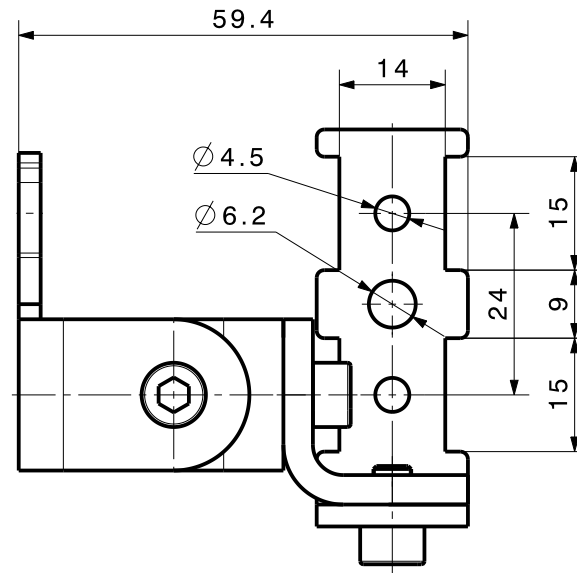

type / Typ: 9091.99.0267		part no. / Teile Nr.: PRO-00353924		A sheet/Blatt XX / XX	
⚠ dimensions in millimeter [mm]		description / Beschreibung		drawing-no. / Zeichnungsnr.	
9091.99.0267		9091.99.0267		DOU-00353924	
alternative ID:				Release A	