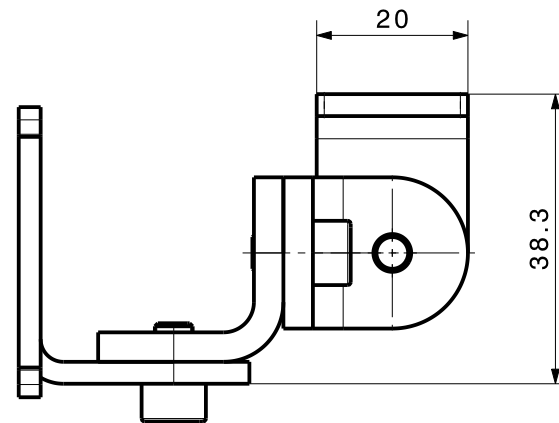

type / Typ: 9091.99.0267		part no. / Teile Nr.: PRO-00353924		A sheet/Blatt XX / XX	
⚠ dimensions in millimeter [mm]		description / Beschreibung		drawing-no. / Zeichnungsnr.	
9091.99.0267		9091.99.0267		DOU-00353924	
alternative ID:				Release A	