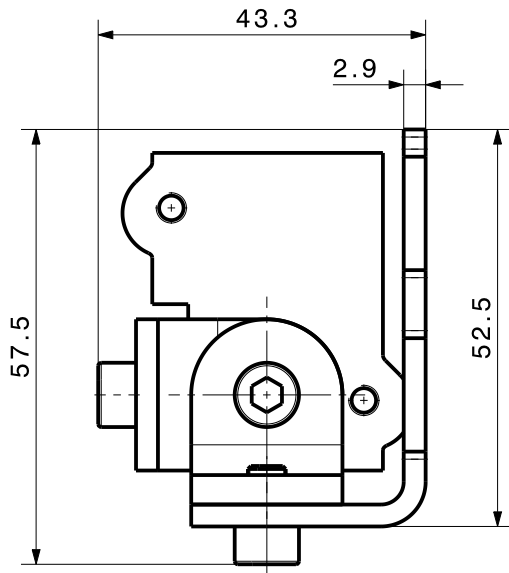

type / Typ: 9091.99.0267		part no. / Teile Nr.: PRO-00353924		A sheet/Blatt XX / XX	
⚠ dimensions in millimeter [mm]		description / Beschreibung		drawing-no. / Zeichnungsnr.	
9091.99.0267		9091.99.0267		DOU-00353924	
alternative ID:				Release A	