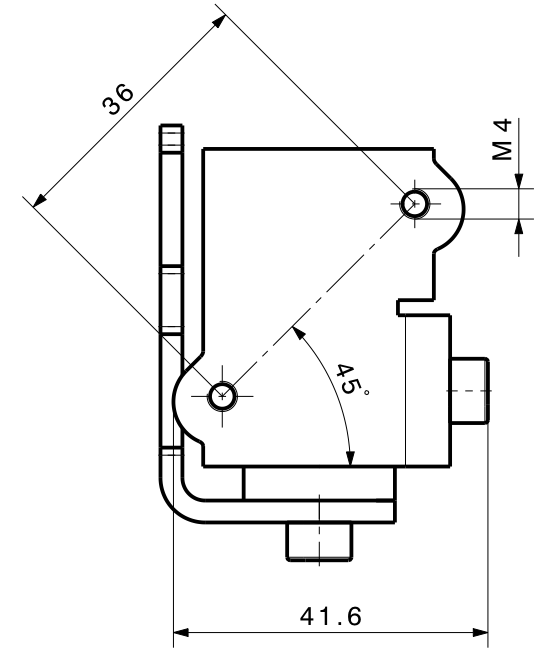

type / Typ: 9091.99.0267		part no. / Teile Nr.: PRO-00353924		A sheet/Blatt XX / XX	
⚠ dimensions in millimeter [mm]		description / Beschreibung		drawing-no. / Zeichnungsnr.	
9091.99.0267		9091.99.0267		DOU-00353924	
alternative ID:				Release A	