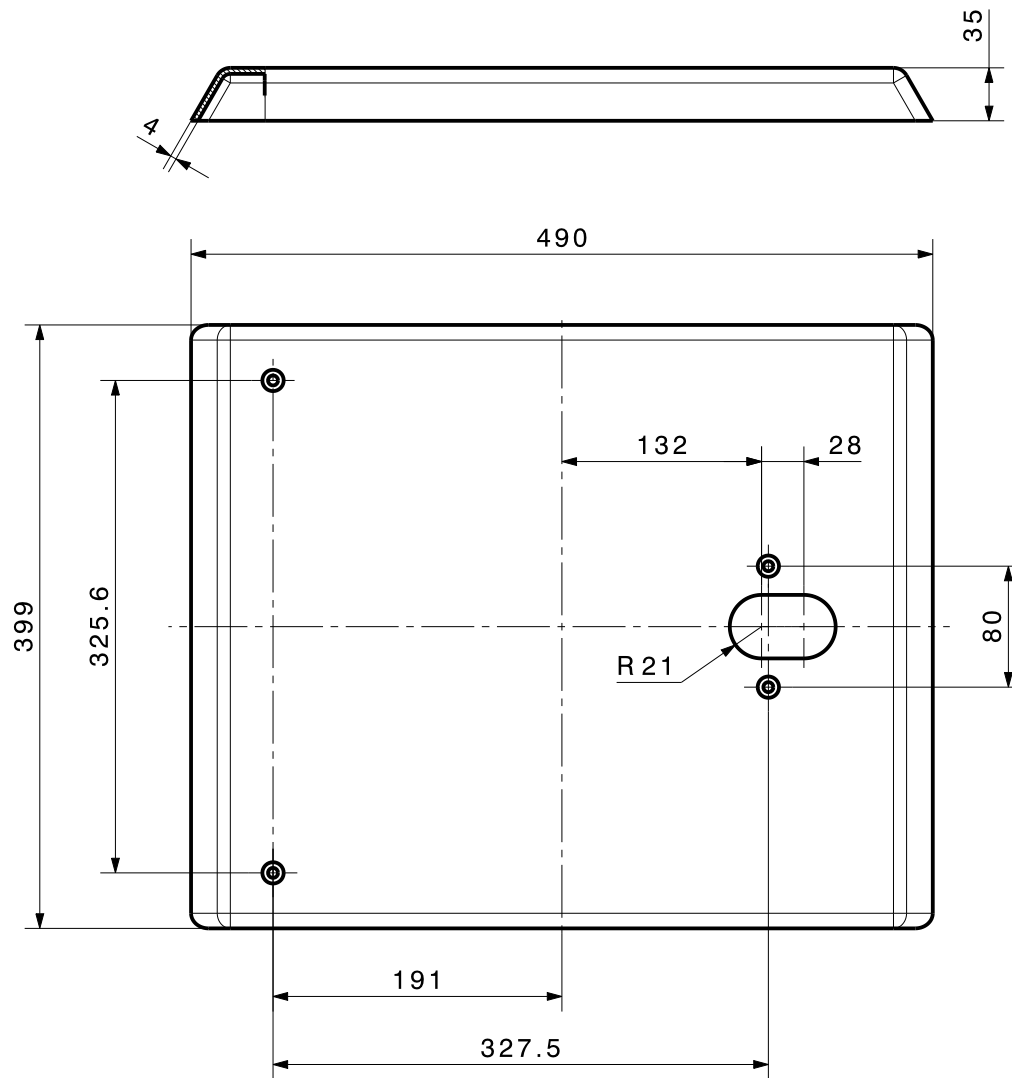

type / Typ: 9091.99.0269

⊕ dimensions in millimeter [mm]

part no. / Teile Nr.: PRO-00398811 A sheet/Blatt XX / XX

description / Beschreibung

drawing-no. / Zeichnungsnr. Release

Bracket aluminum

DOU-00398811