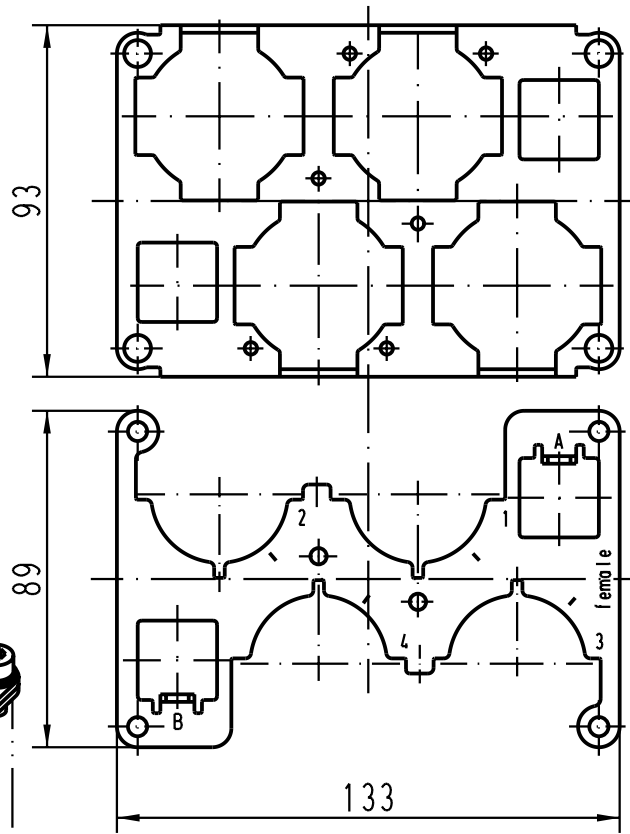

5

4

3

2

1

Lose mitgeliefert:/
separately enclosed:

4 x Zylinderschraube M5x12/
4 x fillister head cap screw M5x12

4 x Sperrkantscheibe SK S5/
4 x washer M5

2 x Zylinderschraube M4x10/
2 x fillister head cap screw M4x10

2 x Sperrkantscheibe SK S4/
2 x washer M4

nicht im Lieferumfang enthalten/
not range of delivery

All Dimensions in mm Original Size DIN A 4		Techn. Character.			Nicht tolerierte Masse/ Free size tolerances	
			Dat.	Name	Massstab/Scale 1:2	Halterung Han 4HC Buchse 4 x 650A Frame Han 4HC female 4 x 650A Han 48HPR-gg
		Detail.	27.03.03	Ho		
		Insp.		Ole		
410968	20.04.04	Loe.	Stand.			
410683	03.09.03	Leh.				
410435						
Mod.	Dat.	Name	HARTING Electric GmbH & Co. KG D-32339 Espelkamp			TB 09 40 048 9911 Sub.