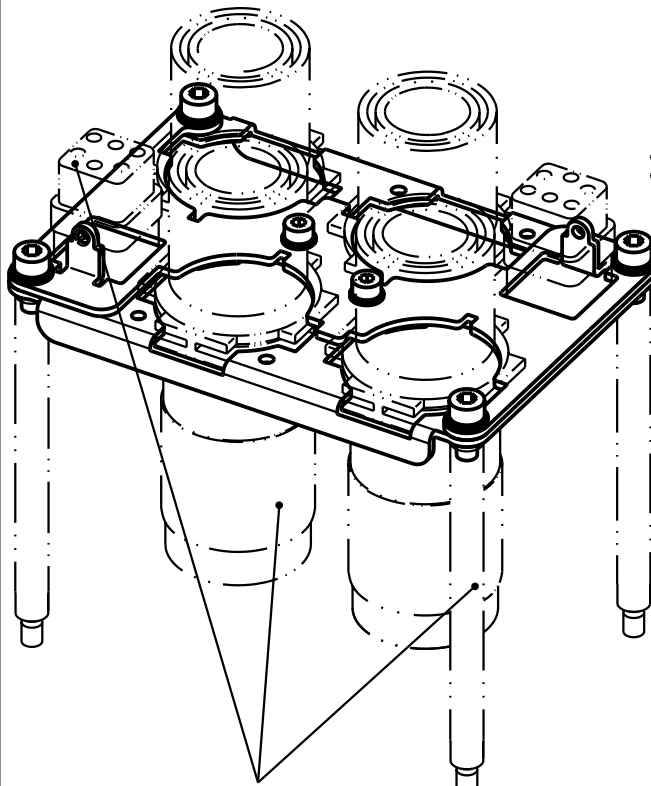

5

4

3

2

1

Lose mitgeliefert:/
separately enclosed:

4 x Zylinderschraube M5x12/
4 x fillister head cap screw M5x12

4 x Sperrkantscheibe SK S5/
4 x washer M5

2 x Zylinderschraube M4x10/
2 x fillister head cap screw M4x10

2 x Sperrkantscheibe SK S4/
2 x washer M4

nicht im Lieferumfang enthalten/
not range of delivery

All Dimensions in mm Original Size DIN A 4		Techn. Character.			Nicht tolerierte Masse/ Free size tolerances	
			Dat.	Name	Massstab/Scale 1:2	Halterung Han 4HC Buchse 4 x 650A Frame Han 4HC female 4 x 650A Han 48HPR-gg
		Detail.	27.03.03	Ho		
		Insp.		Ole		
410968	20.04.04	Loe.	Stand.			
410683	03.09.03	Leh.				
410435						
Mod.	Dat.	Name	HARTING Electric GmbH & Co. KG D-32339 Espelkamp			TB 09 40 048 9911 Sub.