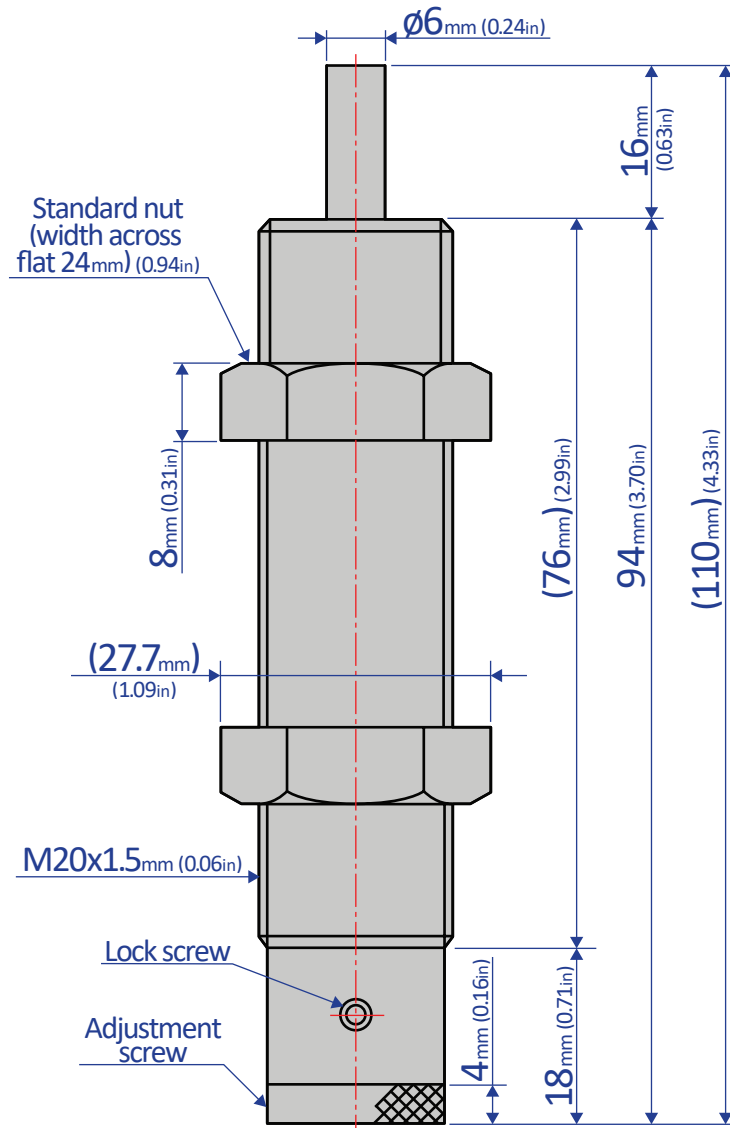

# FWM-2016EBD-S

## SHOCK ABSORBER - ADJUSTABLE

**Bansbach**  
*easylift*<sup>®</sup>

Vest Drive • Melbourne, Florida 32904  
www.easylift.com • www.damper.net