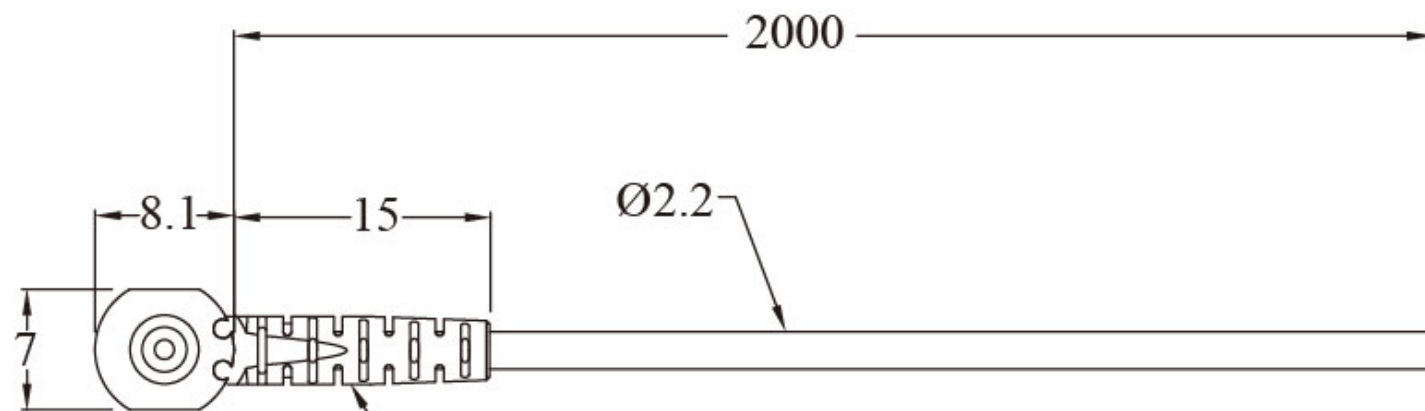

Ø1.0 Fiber
optic core x 1
光纖芯x1

Flexible protective tube
一體成型耐彎抗拉保護管