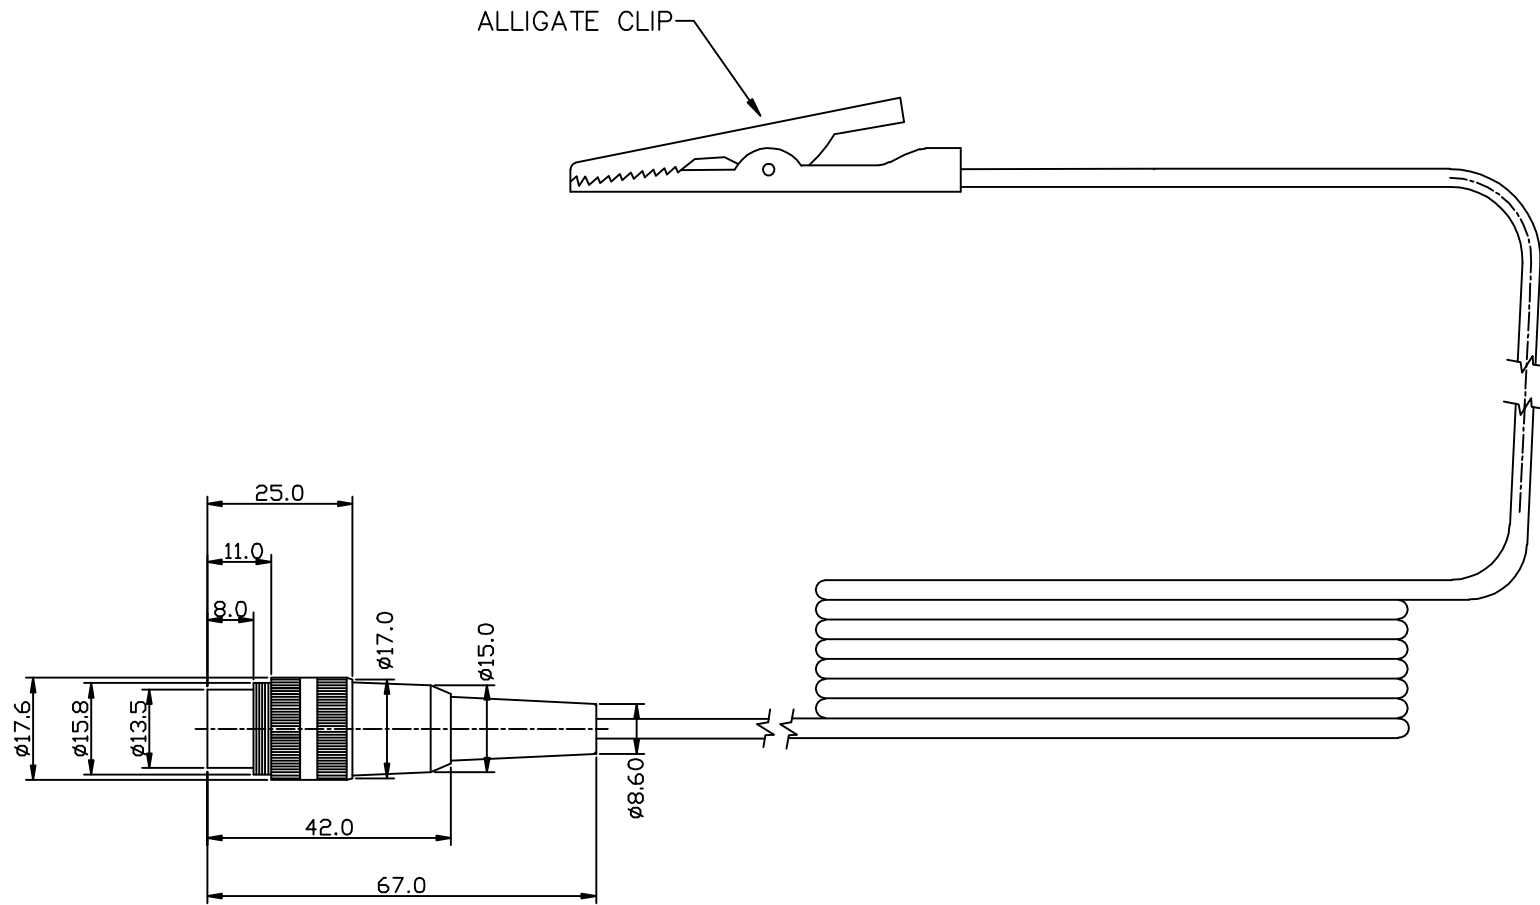

<i>TYPE</i>	<i>SENSOR</i>	<i>CONNECTOR</i>	<i>RANGE</i>	<i>STEM LENGTH</i>	<i>DIAMETER</i>	<i>LEAD LENGTH</i>	<i>MATERIAL</i>
<i>CLIP</i>	<i>T-TYPE</i>	<i>LUMBERG</i>	<i>-40C TO 510°C</i>	----	----	<i>4.5 meter</i>	<i>COPPER(+), CO(-)</i>

mm

<b>Part Number:</b> <i>FT23L</i>
<b>Date:</b> <i>11/025/08</i>