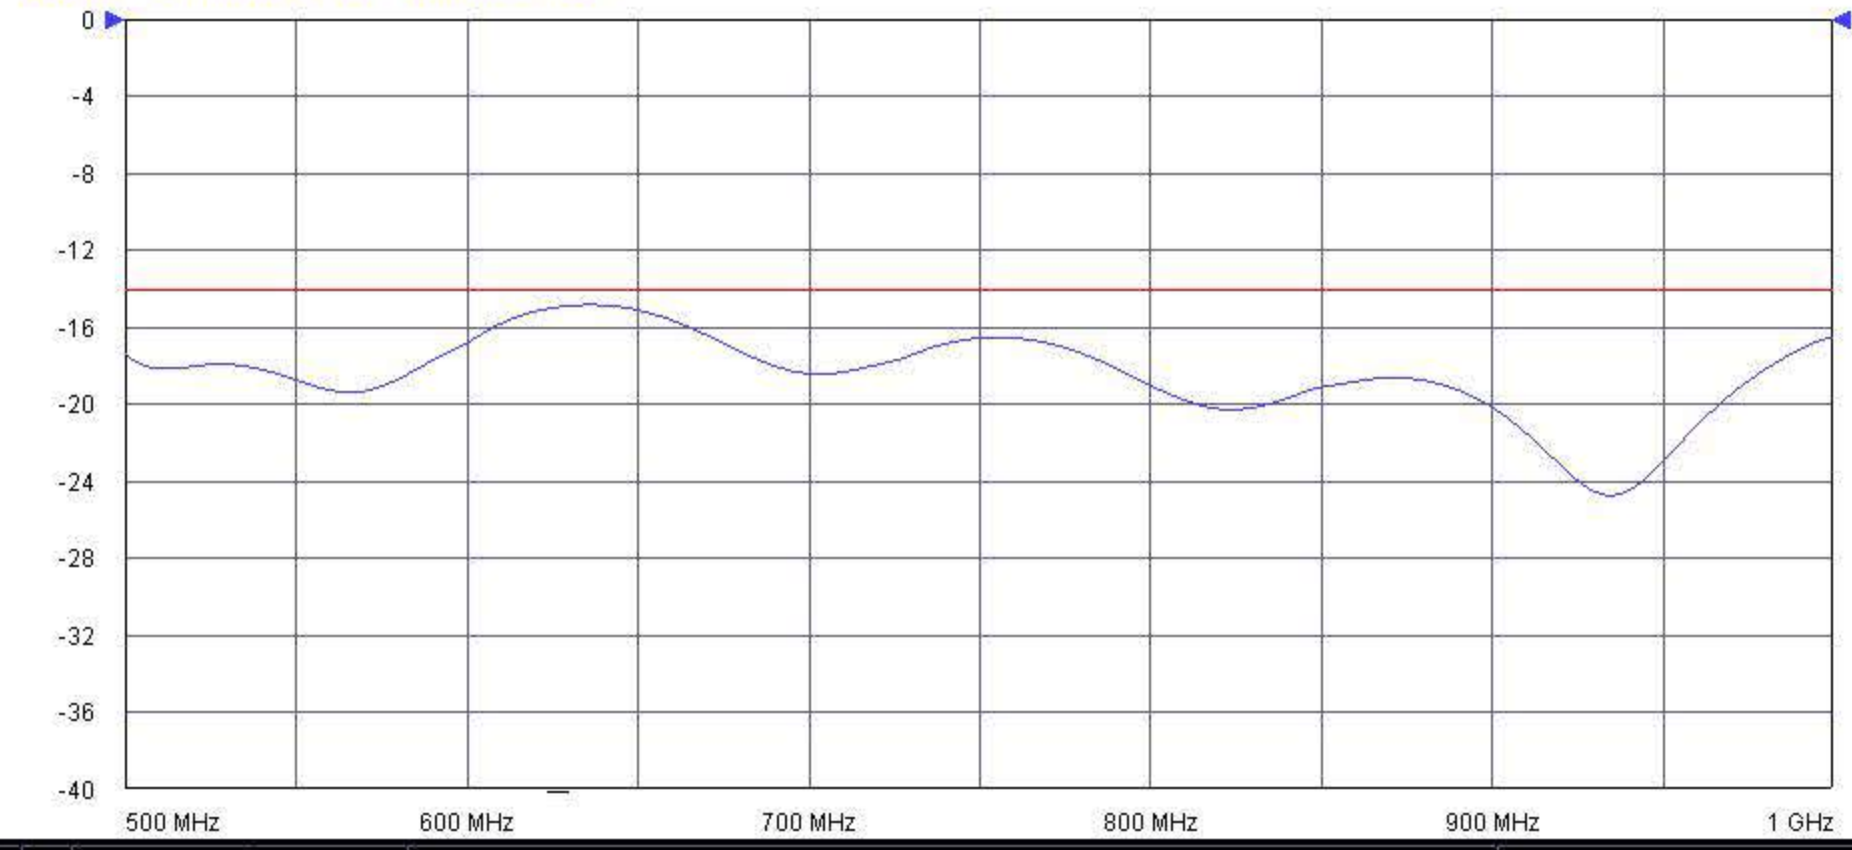

Ins Loss S21 Trans LogM RefLvl: 0 dB Res: 0.15 dB/Div

P2 VSWR S22 Refl LogM RefLvl: 0 dB Res: 4 dB/Div

P1 VSWR S11 Refl LogM RefLvl: 0 dB Res: 4 dB/Div

Isolation S12 Trans LogM RefLvl: 0 dB Res: 4 dB/Div