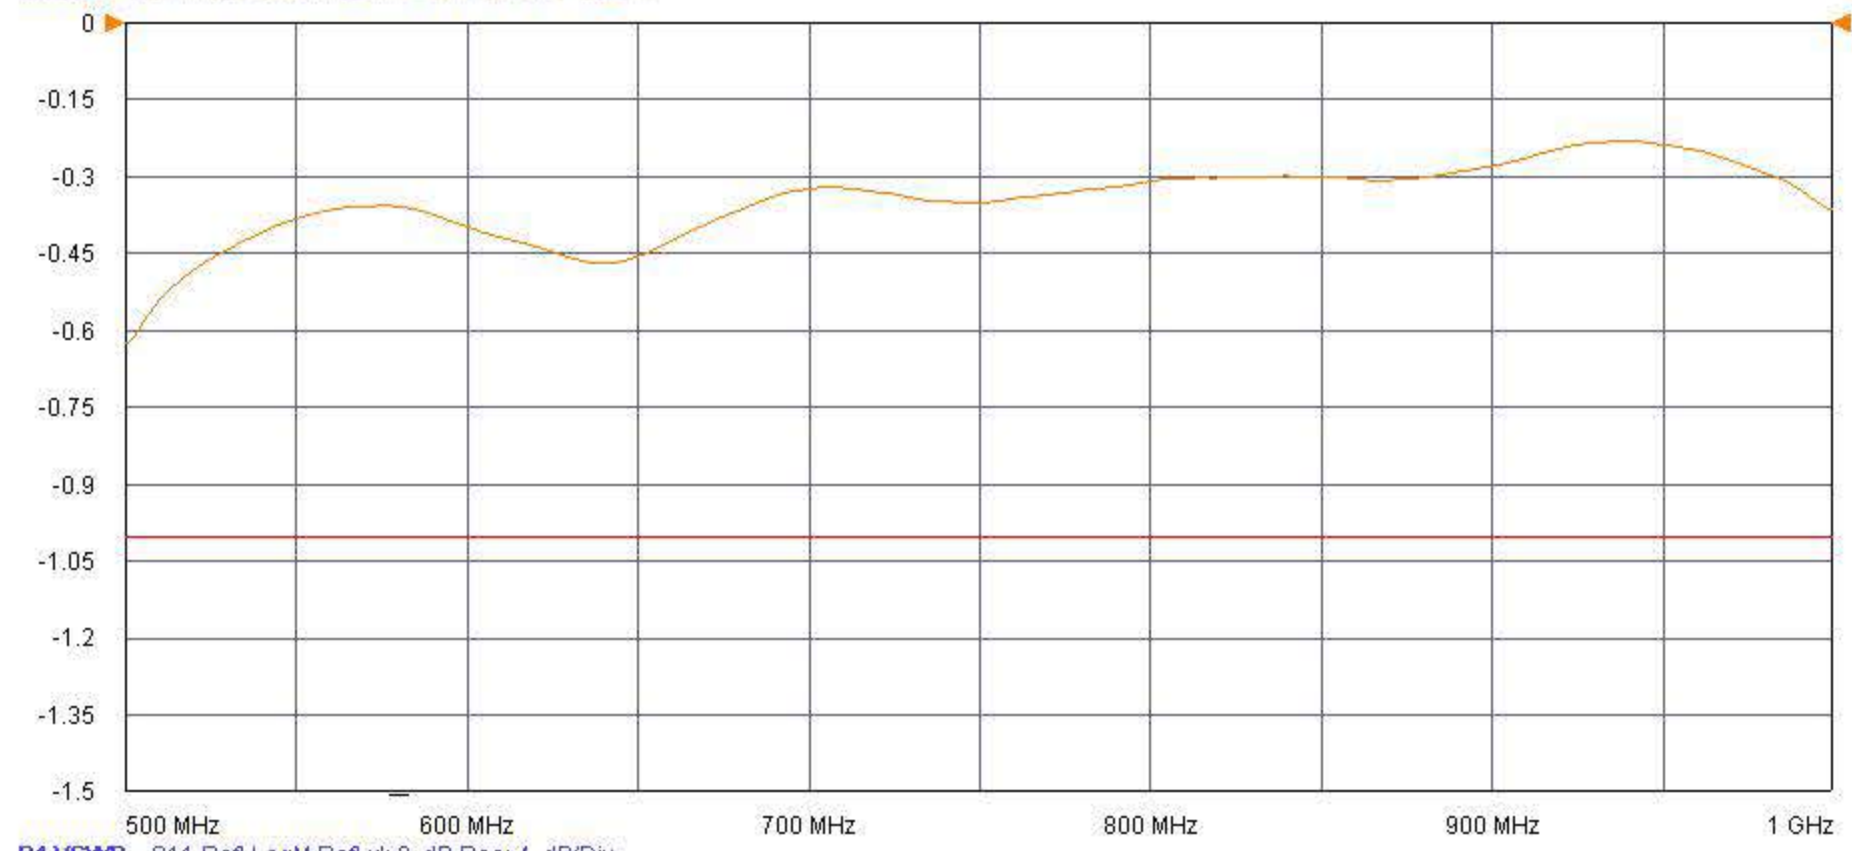

Ins Loss S21 Trans LogM RefLvl: 0 dB Res: 0.15 dB/Div

P2 VSWR S22 Refl LogM RefLvl: 0 dB Res: 4 dB/Div

P1 VSWR S11 Refl LogM RefLvl: 0 dB Res: 4 dB/Div

Isolation S12 Trans LogM RefLvl: 0 dB Res: 4 dB/Div