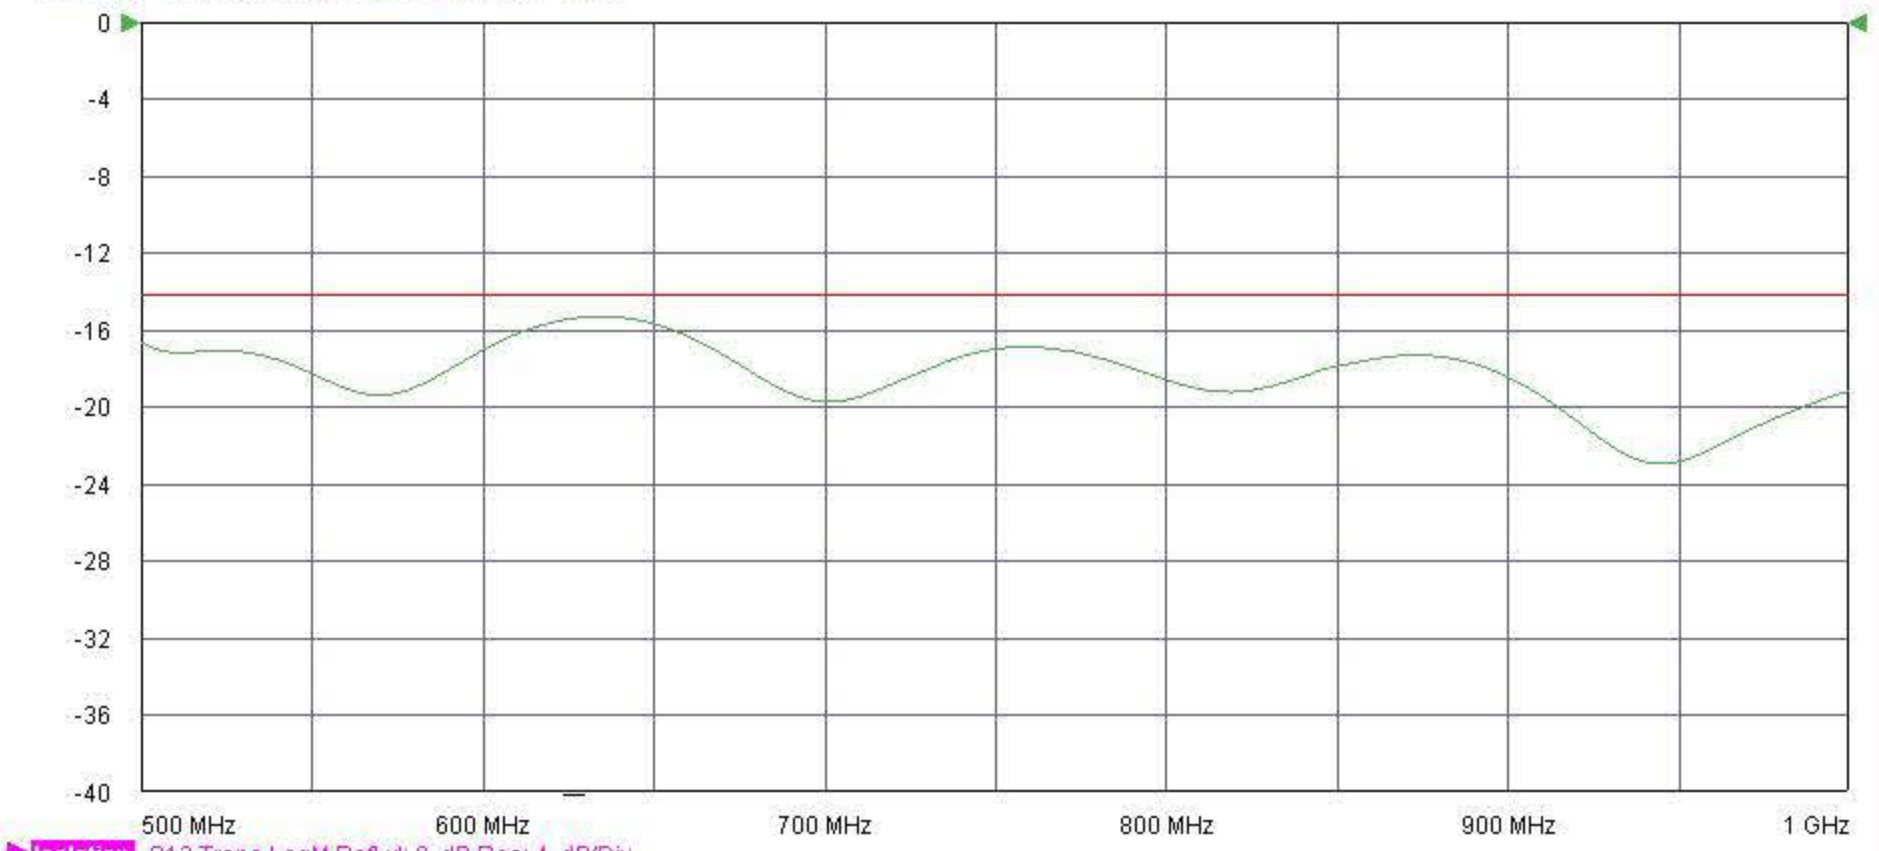

Ins Loss S21 Trans LogM RefLvl: 0 dB Res: 0.15 dB/Div

P2 VSWR S22 Refl LogM RefLvl: 0 dB Res: 4 dB/Div

P1 VSWR S11 Refl LogM RefLvl: 0 dB Res: 4 dB/Div

Isolation S12 Trans LogM RefLvl: 0 dB Res: 4 dB/Div