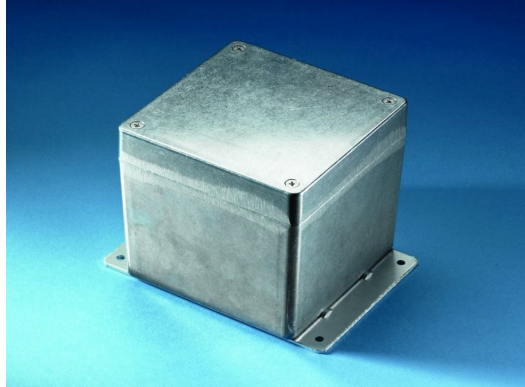

ALUMINUM DIE CAST NEMA 4X BOX w/ EXTERNAL MTG. BRACKET

Ordering Information

Natural Finish Catalog No.	Black Finish Catalog No.	Size L x W x D	Similar To
AN-2800	AN-2800-B	3.54 x 1.42 x 1.18	AN-1300
AN-2801	AN-2801-B	2.52 x 2.28 x 1.38	AN-1301
AN-2802	AN-2802-B	4.53 x 2.56 x 1.18	AN-1302
AN-2803	AN-2803-B	4.53 x 2.56 x 2.17	AN-1303
AN-2804	AN-2804-B	4.53 x 3.54 x 2.17	AN-1304
AN-2805	AN-2805-B	5.83 x 4.25 x 2.95	AN-1305
AN-2806	AN-2806-B	6.73 x 4.76 x 2.17	AN-1306
AN-2807	AN-2807-B	8.75 x 5.75 x 2.17	AN-1307
AN-2808	AN-2808-B	8.75 x 5.75 x 3.25	AN-1308
AN-2809	AN-2809-B	4.75 x 4.75 x 4.00	AN-1309
AN-2810	AN-2810-B	6.25 x 6.25 x 4.00	AN-1310
AN-2811	AN-2811-B	1.95 x 1.77 x 1.12	AN-1311
AN-2812	AN-2812-B	3.85 x 2.52 x 1.35	AN-1312
AN-2813	AN-2813-B	4.90 x 3.14 x 1.59	AN-1313
AN-2814	AN-2814-B	4.90 x 3.14 x 2.26	AN-1314
AN-2815	AN-2815-B	5.91 x 2.52 x 1.45	AN-1315
AN-2816	AN-2816-B	6.29 x 3.93 x 2.37	AN-1316
AN-2817	AN-2817-B	6.29 x 3.93 x 3.19	AN-1317
AN-2818*	AN-2818-B	2.19 x 1.61 x 1.22	AN-1318*
AN-2819*	AN-2819-B	3.13 x 2.93 x 2.05	AN-1319*
AN-2820*	AN-2820-B	4.04 x 2.07 x 1.00	AN-1320*
AN-2821*	AN-2821-B	6.89 x 3.15 x 2.36	AN-1321*
AN-2822*	AN-2822-B	7.87 x 4.27 x 2.95	AN-1322*
AN-2823*	AN-2823-B	10.24 x 6.30 x 3.56	AN-1323*