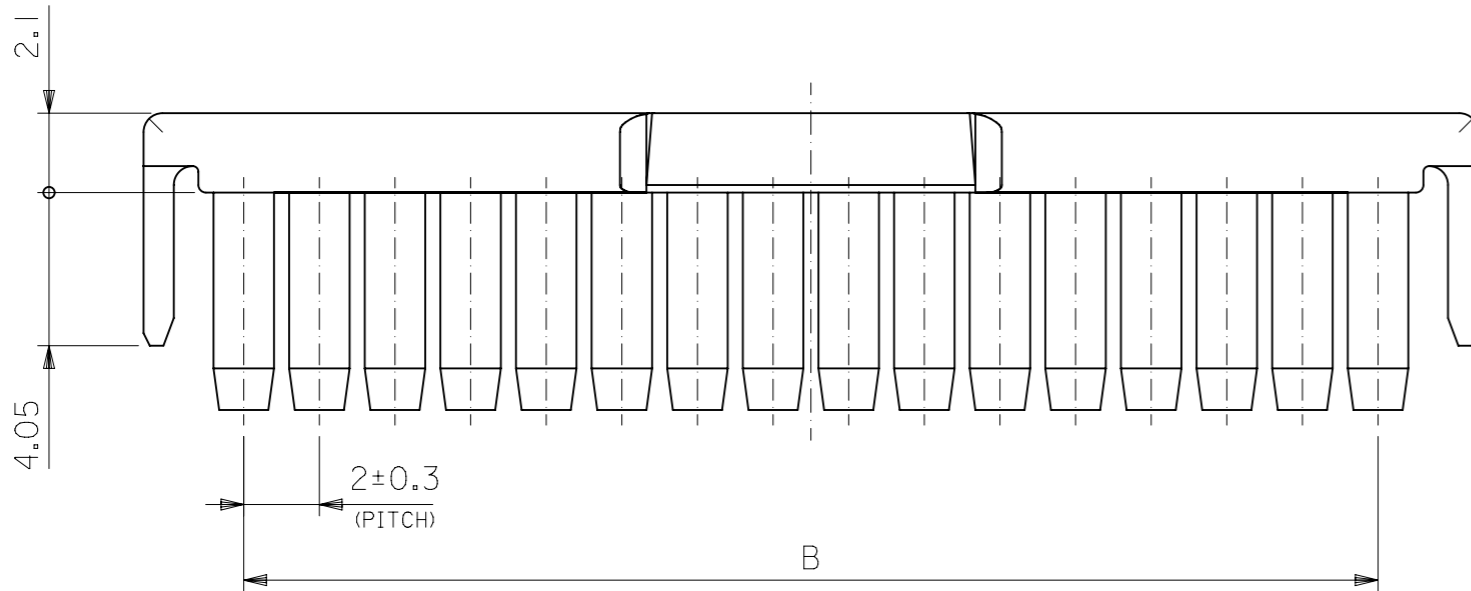

エリア (B)
トレードマークのみ

AREA (B)
TRADE MARK ONLY

エリア (A)
トレードマーク,キャビティ番号 または キャビティ番号のみ

AREA (A)
TRADE MARK & CAV No. OR CAV No. ONLY

注記
NOTES

- 適合ターミナル : 56134、59370シリーズ
APPLICABLE TERMINAL : 56134,59370 SERIES
- 適合ハウジング : 51353,51382,500637シリーズ
APPLICABLE HOUSING : 51353,51382,500637 SERIES
- 製品番号 MATERIAL No.

500638 ****

極数 CIRCUIT SIZE

色 COLOR

07 灰色 (グレー)
GRAY

- PBT (ガラス入り : 15%),UL94V-0
PBT(G.F.:15%),UL94V-0

- トレードマークとキャビティNoの位置は極数によって異なる。
位置については以下の表の通りである。
THE LOCATION OF TRADEMARK AND CAVNO.IS DIFFERENT
DEPENDING ON NUMBER OF CKTS.
IT'S AS THE TABLE WHICH IS THOSE LOCATION.

500638 **** MODEL NO.

DIMENSION UNITS		SCALE	CURRENT REV DESC:				
mm	NTS		<p>molex</p> <p>MICROCLASP SINGLE DUAL CONN RETAINER</p> <p>PRODUCT CUSTOMER DRAWING</p>				
GENERAL TOLERANCES (UNLESS SPECIFIED)			<p>EC NO: 709653</p> <p>DRWN: SSHIMONISHI 2022/06/07</p> <p>CHK'D: AIDA 2022/06/08</p> <p>APPR: AIDA 2022/06/08</p>				
ANGULAR TOL	± 3.0 °		<p>INITIAL REVISION:</p> <p>DRWN: MERIGUCHI 2004/06/08</p> <p>APPR: YOITO 2004/06/09</p>				
4 PLACES	± 0.2		DOCUMENT NUMBER		DOC TYPE	DOC PART	REVISION
3 PLACES	± 0.2		SD-500638-001		PSD	001	G
2 PLACES	± 0.2		MATERIAL NUMBER		CUSTOMER		SHEET NUMBER
1 PLACE	± 0.2		SEE TABLE		GENERAL		1 OF 1
0 PLACES	± 0.2		A3-SIZE		500638		
DRAFT WHERE APPLICABLE MUST REMAIN WITHIN DIMENSIONS		THIRD ANGLE PROJECTION	DRAWING	SERIES			
			A3-SIZE	500638			