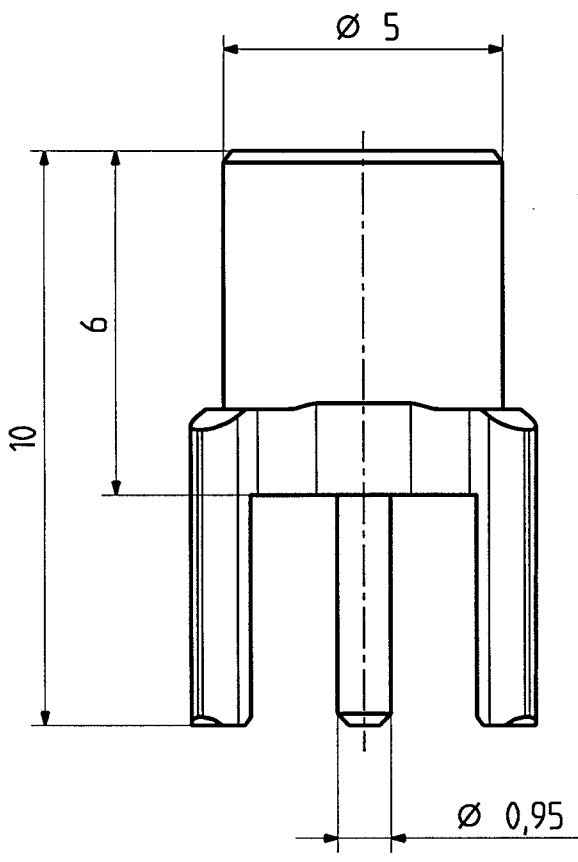

Diese Zeichnung ist unser geistiges Eigentum und darf ohne unsere ausdrückliche Einwilligung weder kopiert, vervielfältigt, noch Dritten oder Konkurrenzfirmen zugänglich gemacht werden.

type : 82 MCX-50-0-17

	date	sign
drawn	23.11.98	4540/PM
checked	30.3.99	4587/LL
approved	22.4.99	4587/LL

mounting hole

H+S 701 4.6.05

scale
8:1

dimensions in mm

drawing number
4.13.31185

Index
a

OZ drawing :