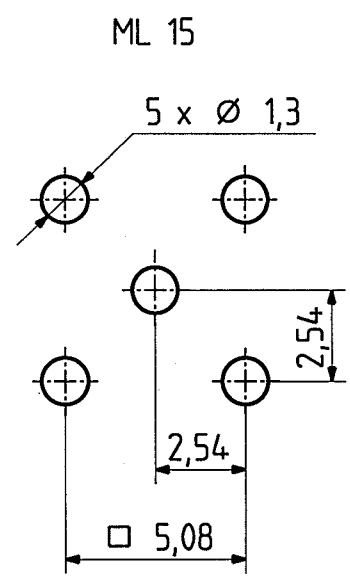

Diese Zeichnung ist unser geistiges Eigentum und darf ohne unsere ausdrückliche Einwilligung weder kopiert, vervielfältigt, noch Dritten oder Konkurrenzfirmen zugänglich gemacht werden.

type : 82 MCX-50-0-17

	date	sign
drawn	23.11.98	4540/PM
checked	30.3.99	4587/LL
approved	22.4.99	4587/LL

mounting hole

H+S 701 4.6.05

scale
8:1

dimensions in mm

drawing number
4.13.31185

Index
a

OZ drawing :