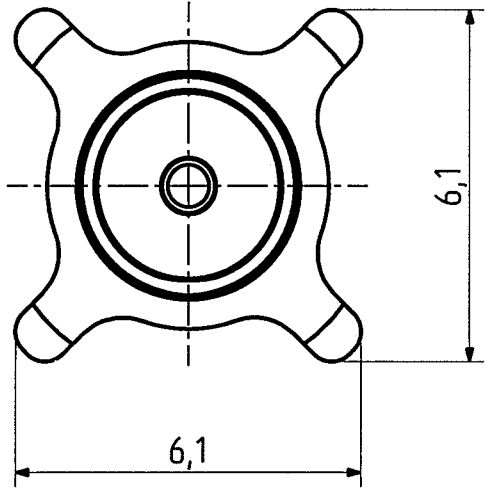

Diese Zeichnung ist unser geistiges Eigentum und darf ohne unsere ausdrückliche Einwilligung weder kopiert, vervielfältigt, noch Dritten oder Konkurrenzfirmen zugänglich gemacht werden.

type : 82 MCX-50-0-17

	date	sign
drawn	23.11.98	4540/PM
checked	30.3.99	4587/LL
approved	22.4.99	4587/LL

mounting hole

H+S 701 4.6.05

scale
8:1

dimensions in mm

drawing number
4.13.31185

Index
a

OZ drawing :