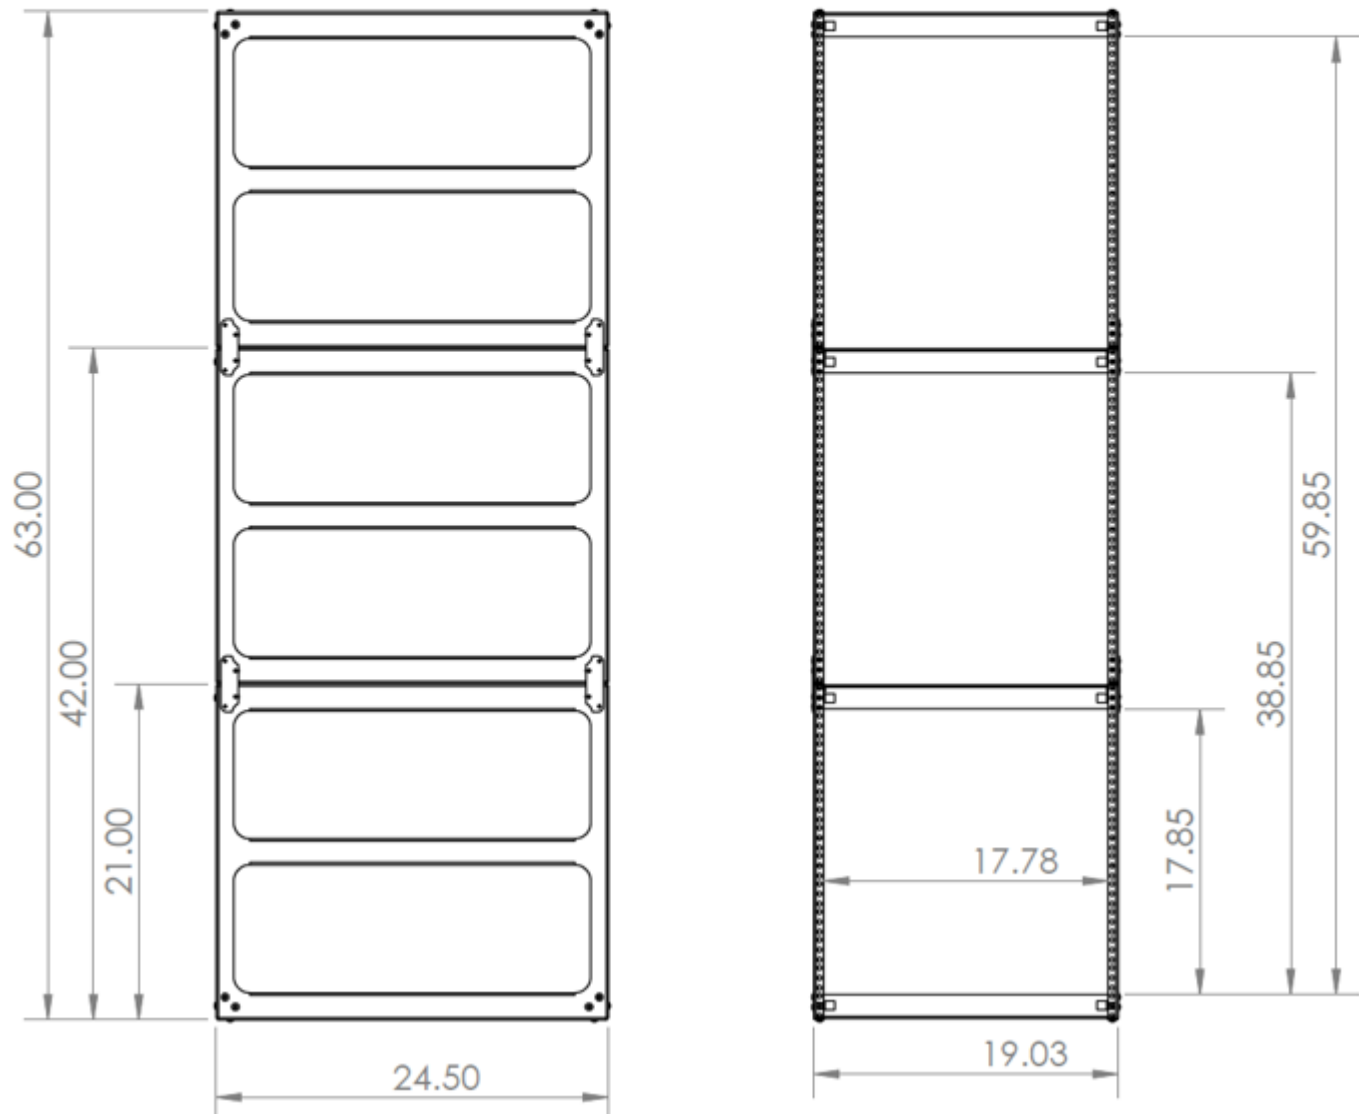

**BSR-44-BT 10 U Triple Stacked**

10U units (Stacked)	Max U open front
1	10U
2	22U
3	34U

**BSR-44-BT 12 U Triple Stacked**

12U units (Stacked)	Max U open front
1	12U
2	26U
3	40U