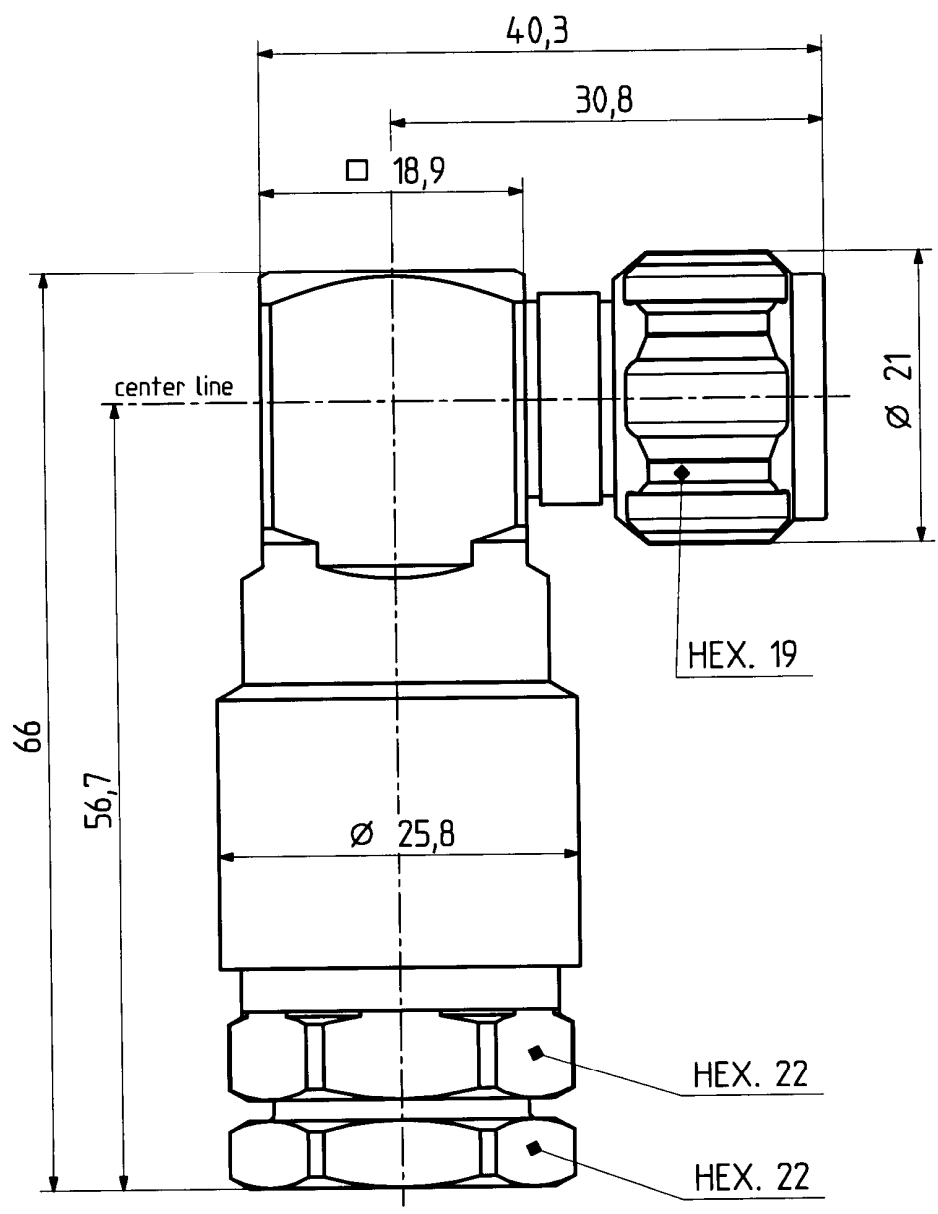

type : 16 N-50-9-6		date	sign
drawn	19.05.00	4726/Bom	
checked	<i>37.6.00</i>	<i>6.19.00</i>	
approved	<i>37.6.00</i>	<i>6.19.00</i>	

cable shortening dimension

scale 0,6 : 1

scale
2 : 1

HUBER + SUHNER RFX

dimensions in mm

drawing number	Index
4.13.32387	a
OZ drawing :	