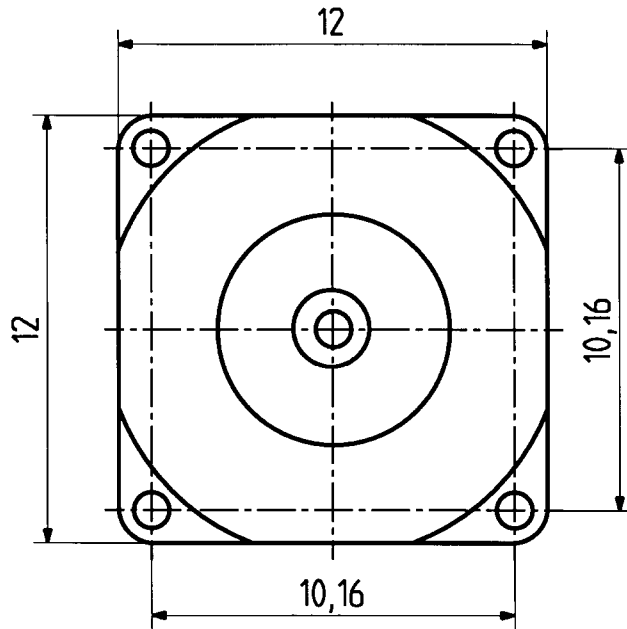

82 BNC 75 - 0 - 2

	Datum	Kurzz./Visum
Erstellt	11.07.94	726/Bom <i>Zom</i>
Geprueft	<i>11.7.94</i>	<i>575A</i>
Freigabe	<i>11.7.94</i>	<i>575A</i>

Montageloch
ML 49 (3 : 1)

Diese Zeichnung ist unser geistiges Eigentum und darf ohne unsere ausdrückliche Einwilligung weder kopiert, vervielfältigt, noch Dritten oder Konkurrenzfirmen zugänglich gemacht werden. (Art. 12 B.G.)