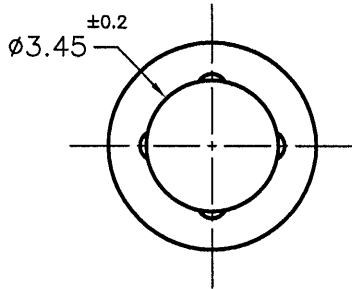

REVISIONS			
REV	DESCRIPTION	DATE	BY

FOG-FACE TEXTURE  
表面處理:霧面

FOG-FACE TEXTURE  
表面處理:霧面

POLISHED TEXTURE  
表面處理:亮面

MOUNTING HOLE

NOTE:MADE OF EQUIVALENT MATERIAL.  
均可使用同等材質.

 <p>康揚企業股份有限公司 KANG YANG HARDWARE ENTERPRISE CO., LTD. 康揚塑膠(東莞)有限公司 KANG YANG PLASTIC(DONG GUAN) CO.,LTD. 康哲電腦配件(吳江)有限公司 KANG CHE COMPUTER COMPONENTS(WUJIANG) CO.,LTD.</p>				TITLE	LED LIGHT PIPE	SPEC. DWG.	
				MATERIAL	PC UL94V-0	DATE	2012.10.26
				FINISH		DRAWN	ALBERT
				COLOR	NATURAL	CHECK	
PART NUMBER	LEM-240V0	DRAWING NUMBER	LEM-240	UNLESS OTHERWISE SPECIFIED TOLERANCE	SEE ABOVE	APPROVED	
SIZE	A4	SCALE	5:1	UNIT	mm	REV	A