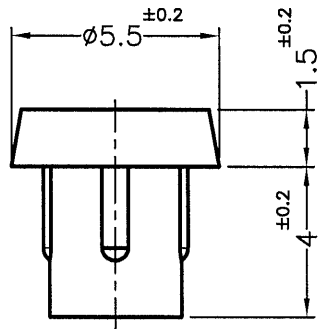

REVISIONS			
REV	DESCRIPTION	DATE	BY

FOG-FACE TEXTURE  
表面處理:霧面

FOG-FACE TEXTURE  
表面處理:霧面

POLISHED TEXTURE  
表面處理:亮面

MOUNTING HOLE

NOTE:MADE OF EQUIVALENT MATERIAL.  
均可使用同等材質.

 <p>康揚企業股份有限公司 KANG YANG HARDWARE ENTERPRISE CO., LTD. 康揚塑膠(東莞)有限公司 KANG YANG PLASTIC(DONG GUAN) CO.,LTD. 康哲電腦配件(吳江)有限公司 KANG CHE COMPUTER COMPONENTS(WUJIANG) CO.,LTD.</p>				TITLE	LED LIGHT PIPE	SPEC. DWG.	
				MATERIAL	PC UL94V-0	DATE	2012.10.26
				FINISH		DRAWN	ALBERT
				COLOR	NATURAL	CHECK	
PART NUMBER	LEM-240V0	DRAWING NUMBER	LEM-240	UNLESS OTHERWISE SPECIFIED TOLERANCE	SEE ABOVE	APPROVED	
SIZE	A4	SCALE	5:1	UNIT	mm	REV	A