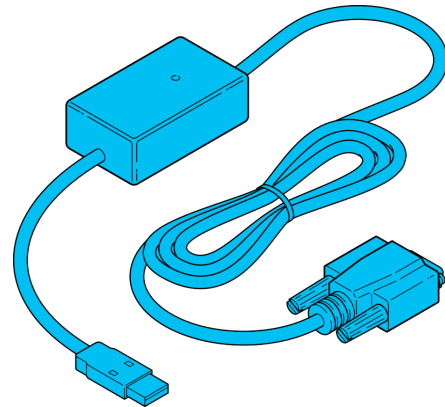

207670
ID-Serial Keyboard Converter
USB Konverter

- Zum Anschluss an USB Schnittstelle

Funktion															
														CE	

Technische Daten (typ.)	
Länge	1.800 mm
Komponente	USB Konverter
Bauform	gerade / gerade
Anschluss	Seriell
Anschluss 2	USB
Weitere Informationen / Zubehör	
https://www.di-soric.com/207670	