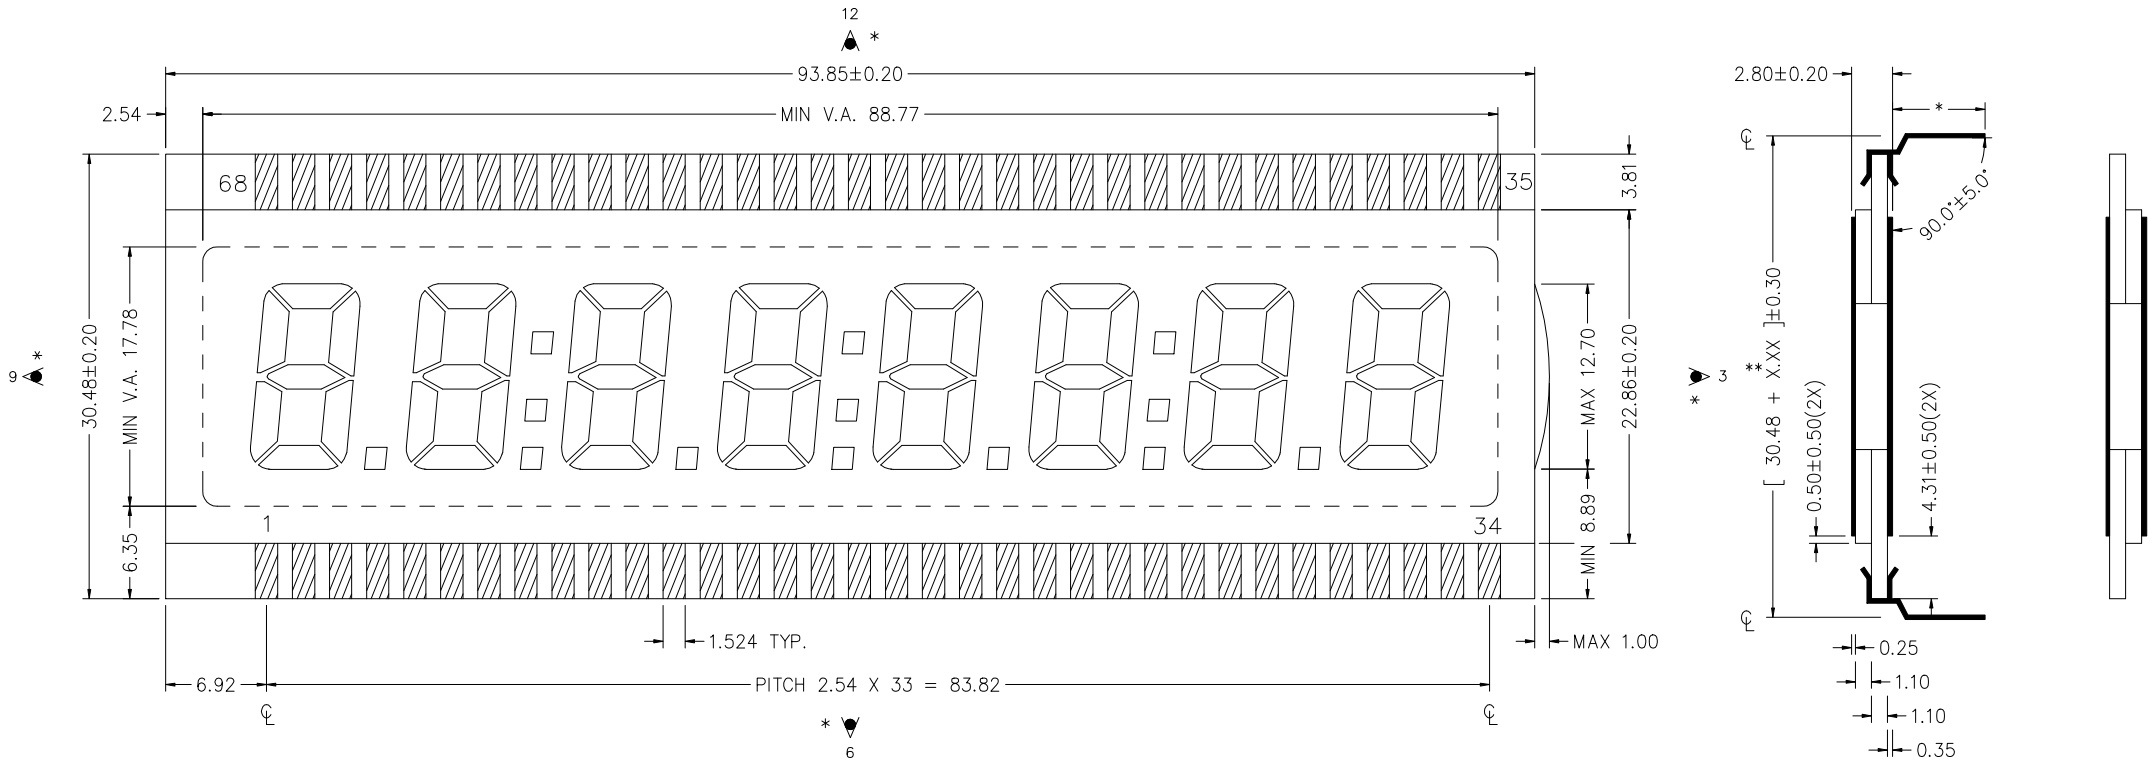

**VI-804-DP, VI-804-2**

DRIVER : OKI MSM58292, HD61603

-DP

-2