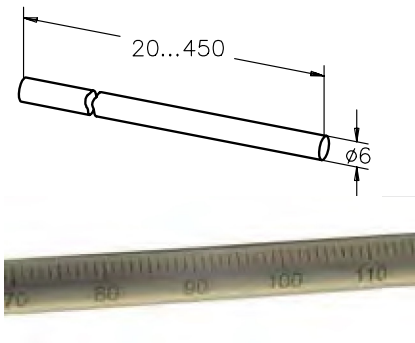

Stangen

Die Stangen dienen zum Verbinden der Mikrobank Bauelemente.

- Aus rost- und säurebeständigem Stahl
- Induktiv gehärtet und geläppt -> keine Spuren der Schrauben etc. an den Stangen
- Poliert Oberflächen und enge Fertigungstoleranzen garantieren optimale Nutzung mit MB-Platten -> jedes Teil passt
- Zusätzlich ist die Durchbiegung der Stangen äußerst gering
- Keine Verkipfung in den Aufnahmeplatten
- Linearität 0.2 mm/m (linear abnehmend)
- Stangen 150 mm und 300 mm mit Skala erhältlich

Rods

Rods are used to combine Microbench construction elements.

- *Highest durability due to acid-resistant stainless steel*
- *Induction hardened -> no mark of screws etc. on the rods*
- *Lapped surfaces and tight tolerances guarantee optimum use with Microbench plates -> each part fits.*
- *Furthermore, the bending of these rods is absolutely minimum.*
- *Linearity 0.2 mm/m (linear decreasing)*
- *No tilting of the mounting plates.*
- *Rods 150 mm and 300 mm available with scale*

Stangen Rods

Produktbezeichnung	Part No.
Item Title	Part No.
Rod 20 mm	G061207000
Set of Rods 20 mm, 10 ea.	G061206000
Rod 30 mm	G061208000
Set of Rods 30 mm, 10 ea	G061213000
Rod 75 mm	G061209000
Set of Rods 75 mm, 10 ea	G061214000
Rod 150 mm	G061210000
Set of Rods 150 mm, 10 ea	G061215000
Rod 200 mm	G061205000
Set of Rods 200 mm, 10 ea	G061218000
Rod 300 mm	G061211000
Set of Rods 300 mm, 10 ea	G061216000
Rod 450 mm	G061212000
Set of Rods 450 mm, 10 ea	G061217000
Rod 150 mm With Scale	G061219000
Rod 300 mm With Scale	G061241000