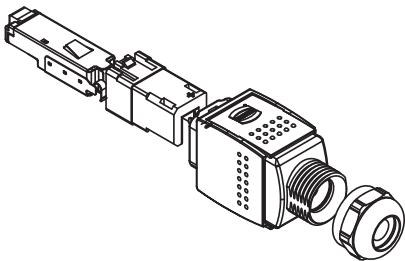

Alle Rechte vorbehalten/ All rights reserved

Klemmbereich: 4-11mm
outer cable diameter: 4-11mm

 All Dimensions in mm Original Size DIN A 4			Techn. Character.			Nicht tolerierte Maß/Free size tolerances	
			Dat.	Name	Maßstab/Scale	1:1	Han PushPull RJ45 Gigalink (weiß), Metall, CAT6 Gigalink (white), metal, CAT6
36498	15.03.12	Hage.	Detail.	10.06.08			
35946	11.12.09	hsv	Insp.		SDT		
414072	14.08.08	Rull	Stand.				
413718							
Mod.	Dat.	Name	HARTING Electronics GmbH & Co. KG D-32339 ESPELKAMP				