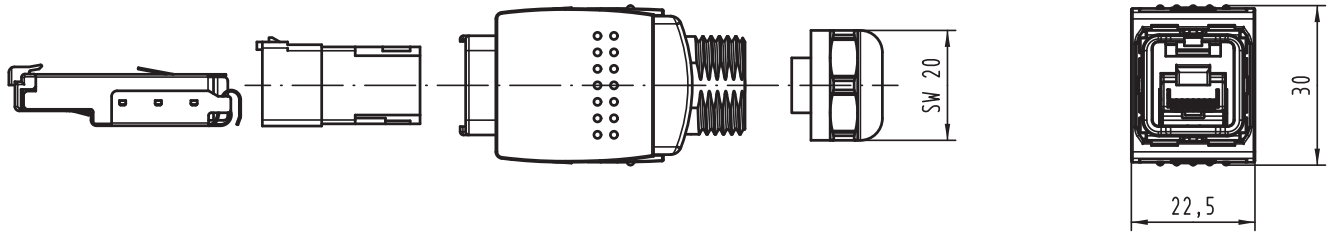

Alle Rechte vorbehalten/ All rights reserved

Klemmbereich: 4-11mm
outer cable diameter: 4-11mm

 All Dimensions in mm Original Size DIN A 4			Techn. Character.			Nicht tolerierte Maß/Free size tolerances	
			Dat.	Name	Maßstab/Scale	1:1	Han PushPull RJ45 Gigalink (weiß), Metall, CAT6 Gigalink (white), metal, CAT6
36498	15.03.12	Hage.	Detail.	10.06.08			
35946	11.12.09	hsv	Insp.		SDT		
414072	14.08.08	Rull	Stand.				
413718							
Mod.	Dat.	Name	HARTING Electronics GmbH & Co. KG D-32339 ESPELKAMP				