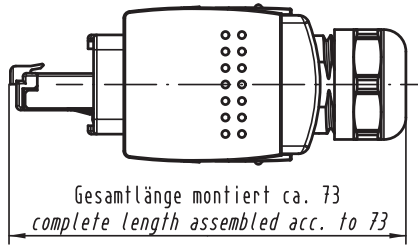

Alle Rechte vorbehalten/ All rights reserved

Klemmbereich: 4-11mm
outer cable diameter: 4-11mm

 All Dimensions in mm Original Size DIN A 4			Techn. Character.			Nicht tolerierte Maß/Free size tolerances	
			Dat.	Name	Maßstab/Scale	1:1	Han PushPull RJ45 Gigalink (weiß), Metall, CAT6 Gigalink (white), metal, CAT6
36498	15.03.12	Hage.	Detail.	10.06.08			
35946	11.12.09	hsv	Insp.		SDT		
414072	14.08.08	Rull	Stand.				
413718							
Mod.	Dat.	Name	HARTING Electronics GmbH & Co. KG D-32339 ESPELKAMP				