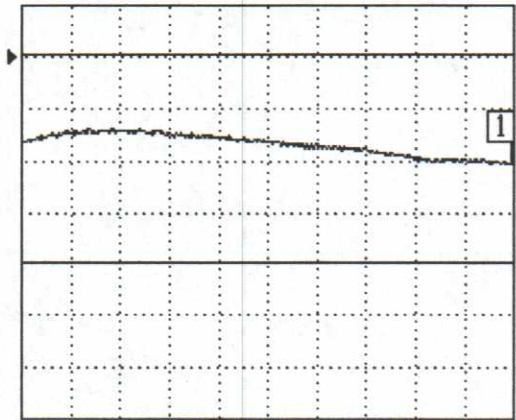

S21 TRANS LOG MAG.
▶0.000 dB 0.100 dB/DIV

1.200000000 GHz 1.400000000

S11 REFL LOG MAG.
▶0.000 dB 5.000 dB/DIV

1.200000000 GHz 1.400000000

S22 REFL LOG MAG.
▶0.000 dB 5.000 dB/DIV

1.200000000 GHz 1.400000000

S12 TRANS LOG MAG.
▶0.000 dB 5.000 dB/DIV

1.200000000 GHz 1.400000000

CH 1 - S21
0.0000 mm REF
0.000 dB OFFSET
0.00° OFFSET

▶MARKER 1
1.400000000 GHz
-0.208 dB

MARKER TO MAX
MARKER TO MIN

MARKER READOUT
FUNCTIONS