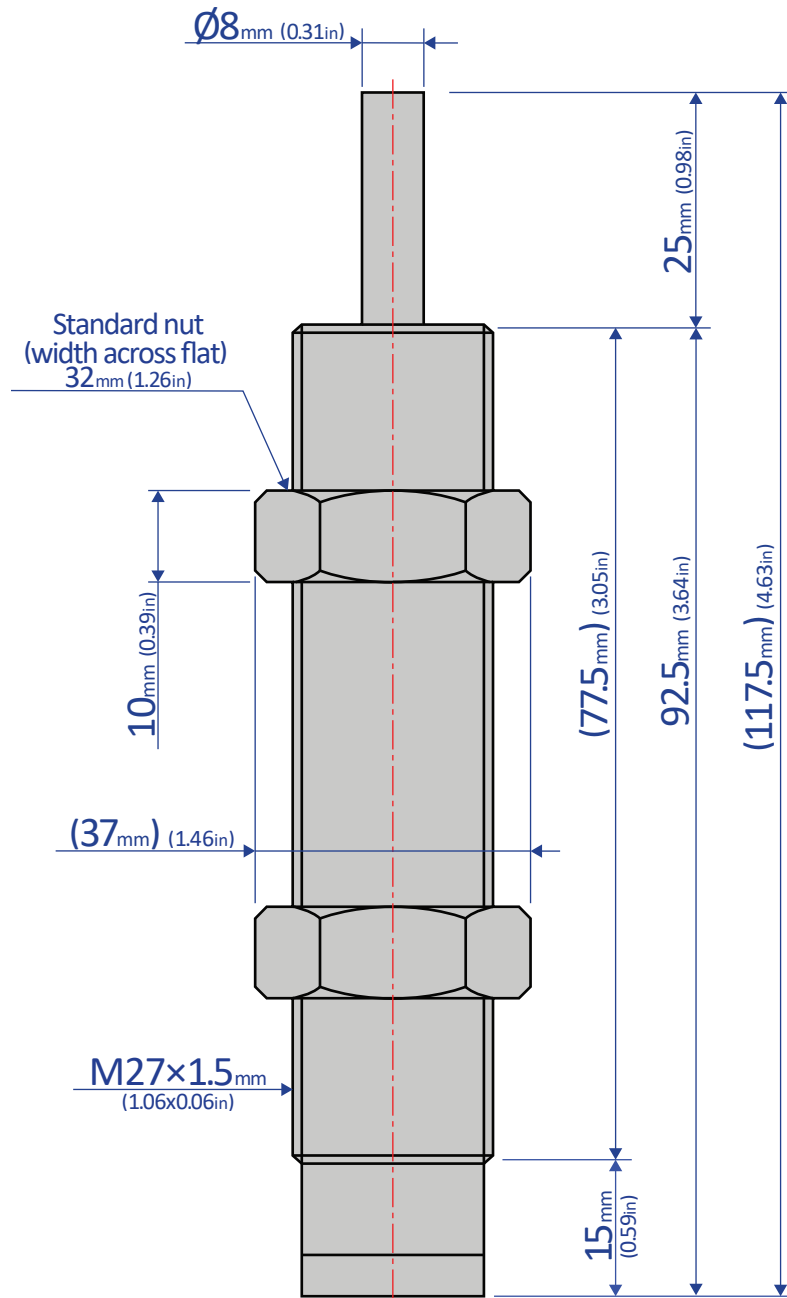

# FK-2725H-S

## SHOCK ABSORBER - FIXED

**Bansbach**  
*easylift*<sup>®</sup>

50 West Drive • Melbourne, Florida 32904  
(321) 253-1999 • [www.easylift.com](http://www.easylift.com) • [www.damper.net](http://www.damper.net)