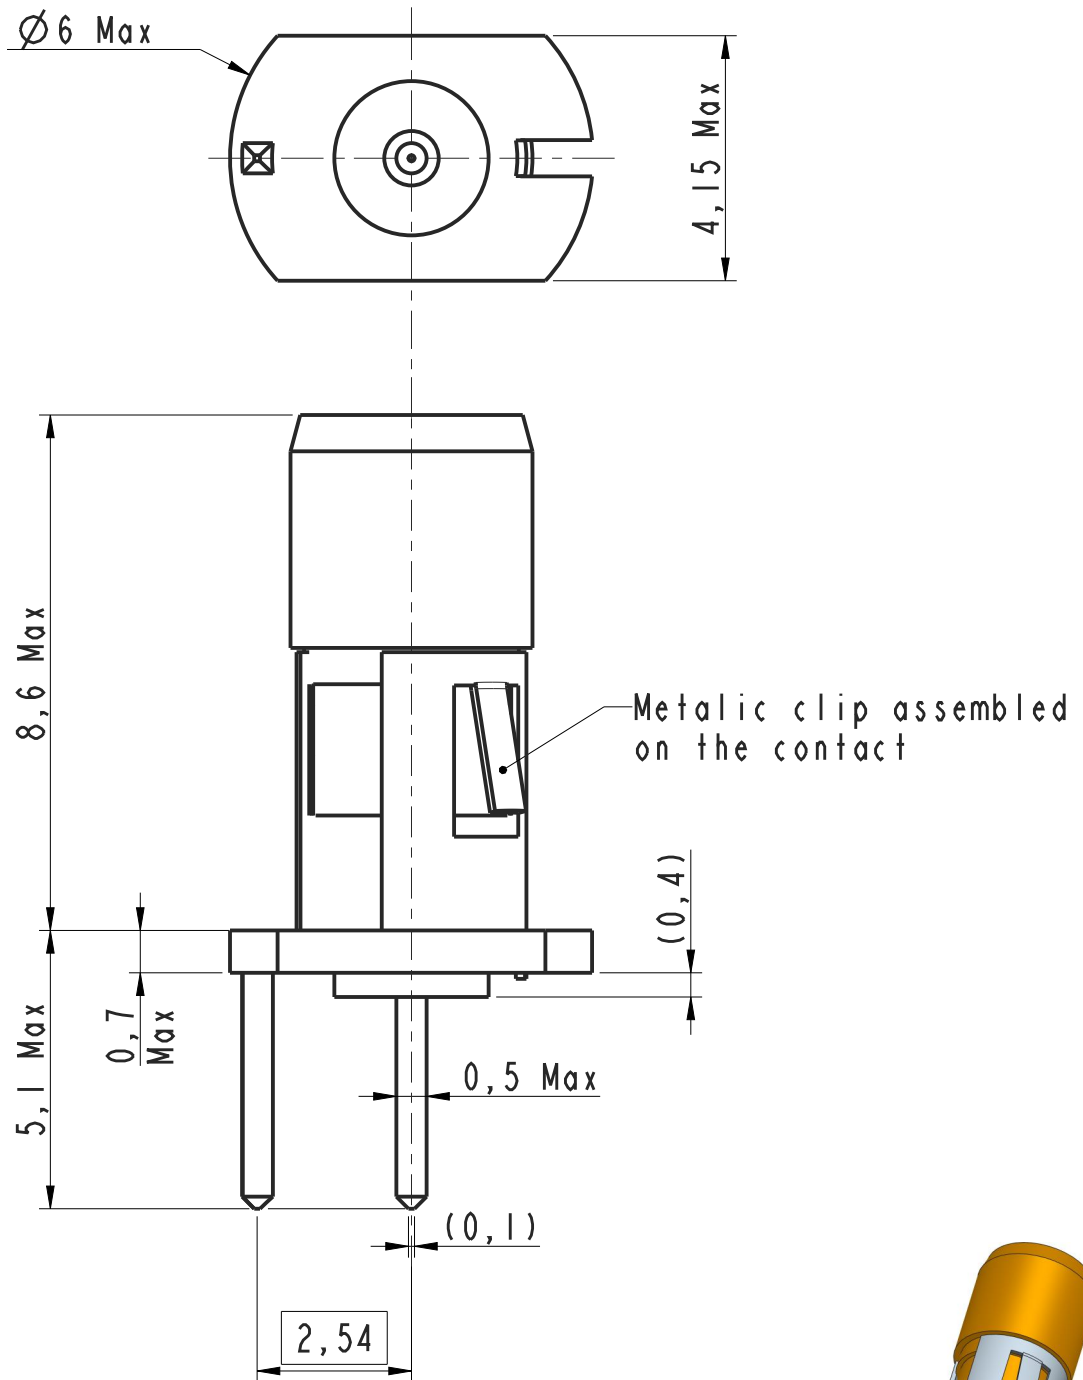

# FEMALE COAX CONTACT - F041

## Notes:

- External dimension of female coax contact F041
- Contact Plating : Gold plated over brass

DANS LE BUT CONSTANT D'AMELIORER SES PRODUITS, Amphenol Socapex SE RESERVE LE DROIT D'EN MODIFIER TOUTE COTE OU CARACTERISTIQUE.  
IMP 035 A

MODIFICATIONS	A	Plan original	ECHELLE
			8

Amphenol Socapex

BP 29 - 74311 THYEZ CEDEX

DESSIN: S.Satpute LE: 22/06/20

TECHNIQUE: R SIGURET LE: 22/06/20

A

163-PLC-107-00

1/1