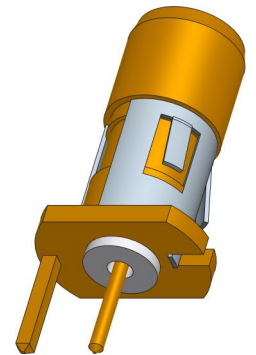

# FEMALE COAX CONTACT - F041

## Notes:

- External dimension of female coax contact F041
- Contact Plating : Gold plated over brass

DANS LE BUT CONSTANT D'AMELIORER SES PRODUITS, Amphenol Socapex SE RESERVE LE DROIT D'EN MODIFIER TOUTE COTE OU CARACTERISTIQUE.  
IMP 035 A