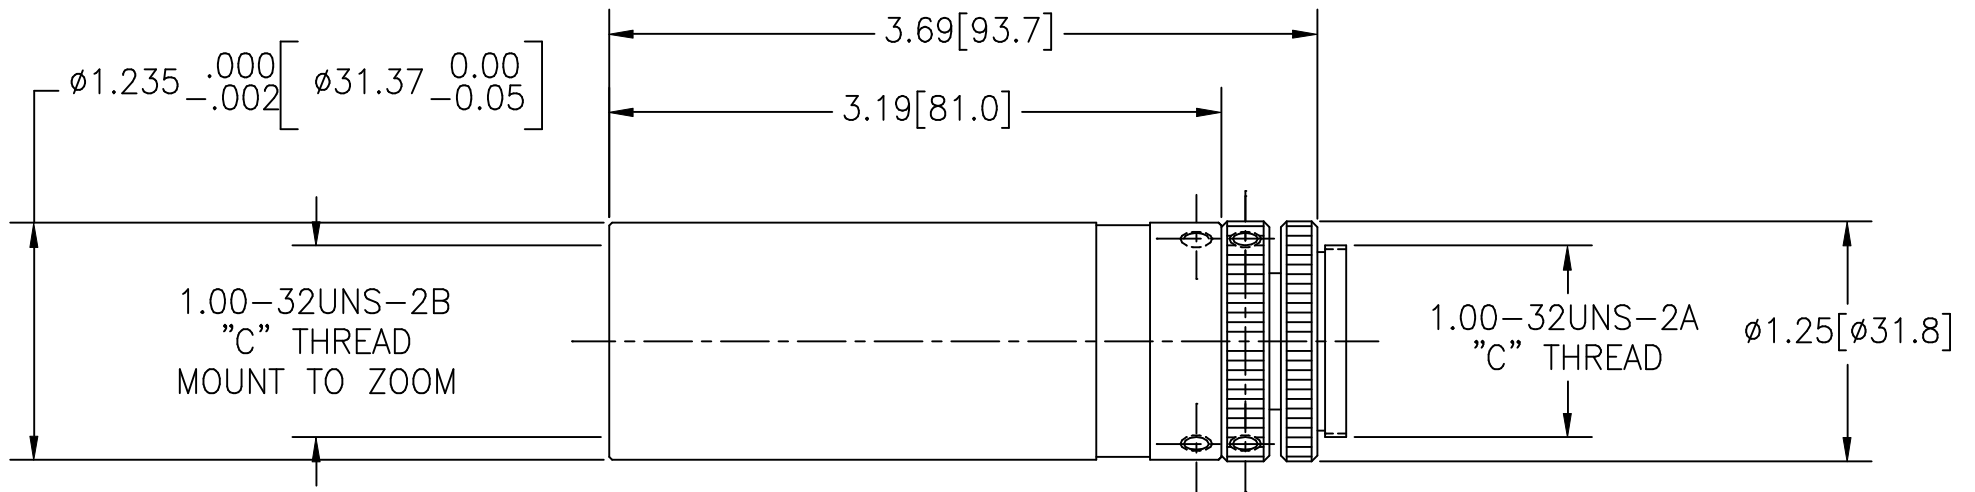

# 29-90-29 MINI 2X TV TUBE

REV B 30DEC99