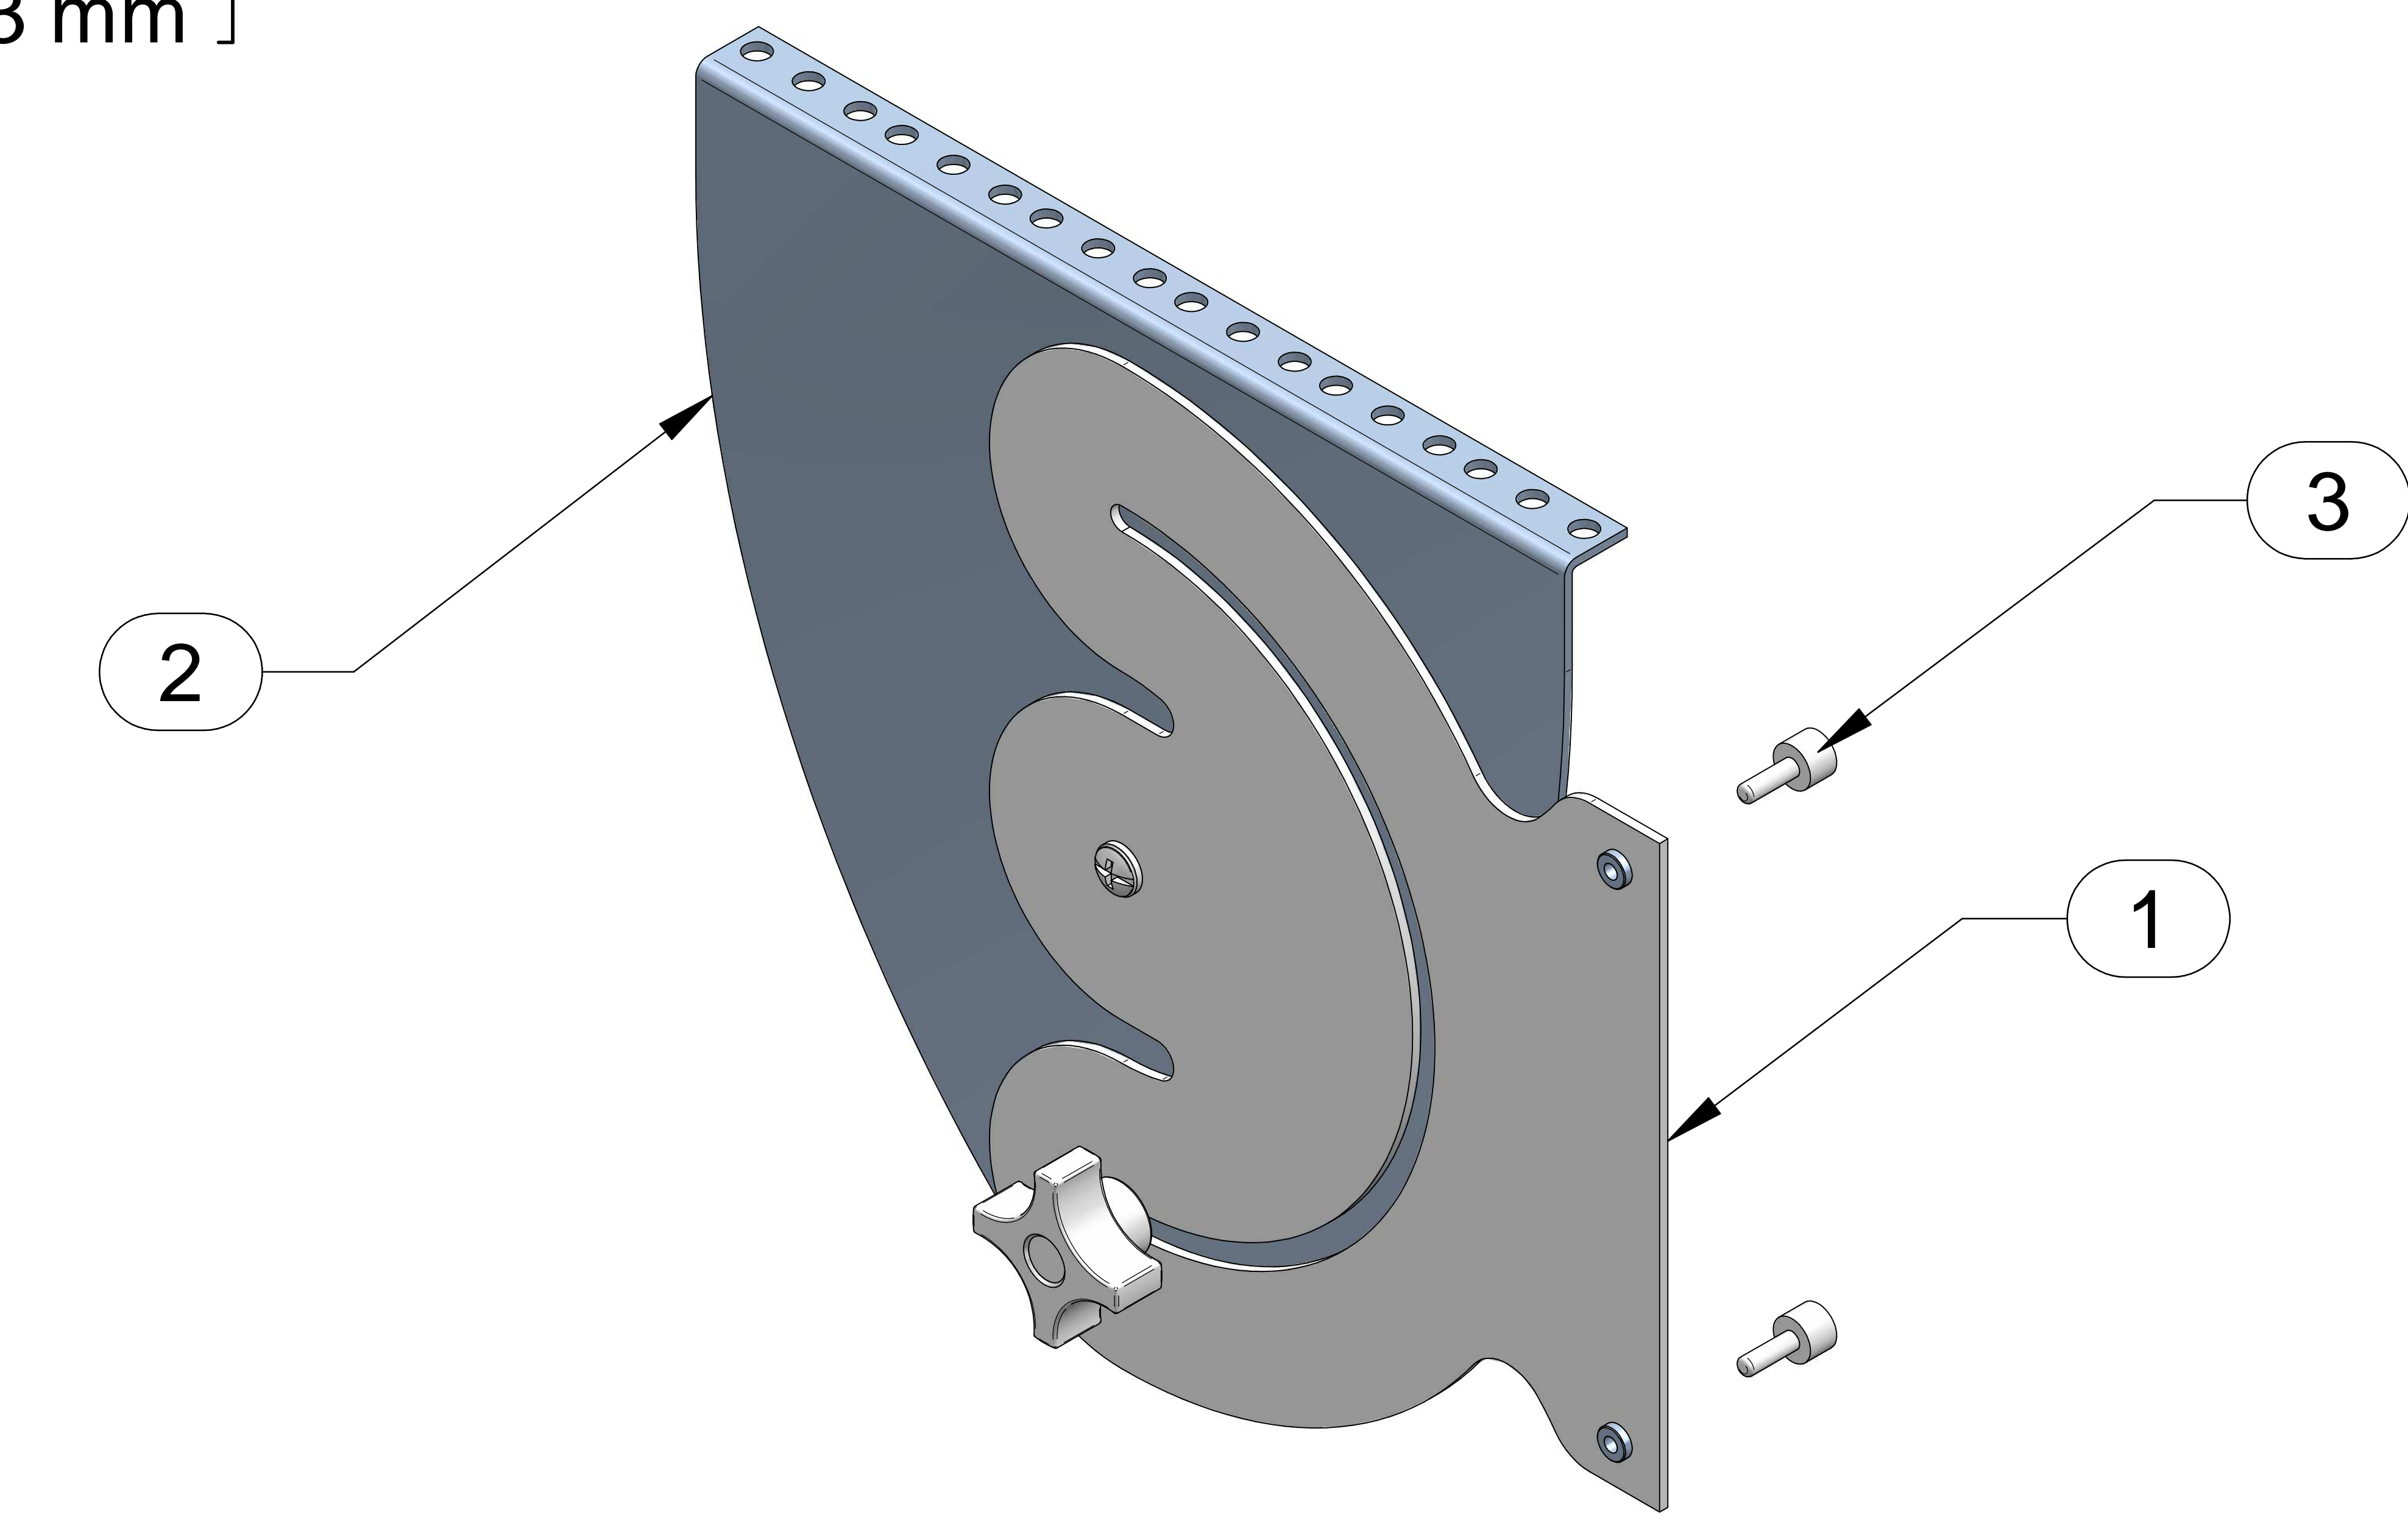

DETAIL A

TOP VIEW

FRONT VIEW

R.S. VIEW

ISOMETRIC

Item Number	Title	Quantity
1	HLP - ROTATING 6U BRACKET	1
2	HLP - ROTATING 6U RAIL	1
3	THUMB SCREW	2

PART NUMBERS  
 HLP6UR PAINTED BLACK TEXTURED  
 NOTES

Mounting Thumb Screws Included  
 See Hammond Website for More Information

**Français**  
 Pour tous les détails sur nos produits,  
 svp veuillez consulter notre site [www.hammondmfg.com](http://www.hammondmfg.com)  
 Data subject to change without notice. Isometric drawing not to scale.  
 Les données sont sujettes à changement sans préavis.