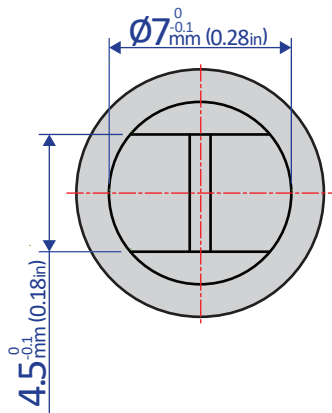

## ROTARY DAMPER

**Bansbach**  
**easylift®**

50 West Drive • Melbourne, Florida 32904  
(321) 253-1999 • [www.easylift.com](http://www.easylift.com) • [www.damper.net](http://www.damper.net)