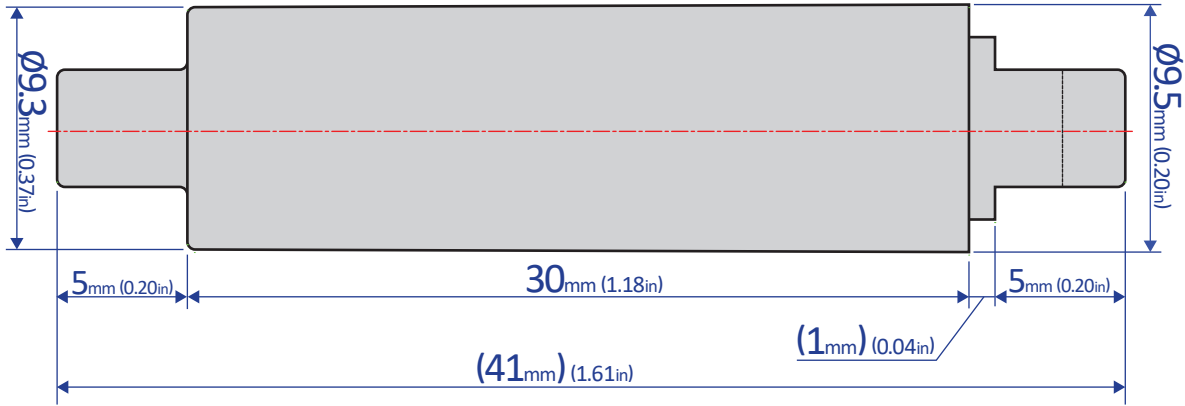

## ROTARY DAMPER

**Bansbach**  
**easylift®**

50 West Drive • Melbourne, Florida 32904  
(321) 253-1999 • [www.easylift.com](http://www.easylift.com) • [www.damper.net](http://www.damper.net)