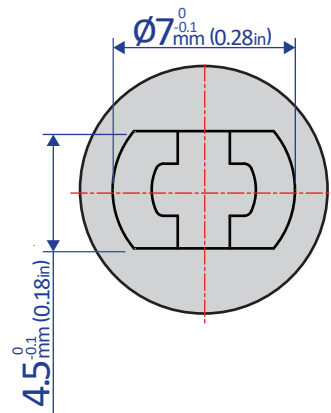

## ROTARY DAMPER

**Bansbach**  
**easylift®**

50 West Drive • Melbourne, Florida 32904  
(321) 253-1999 • [www.easylift.com](http://www.easylift.com) • [www.damper.net](http://www.damper.net)