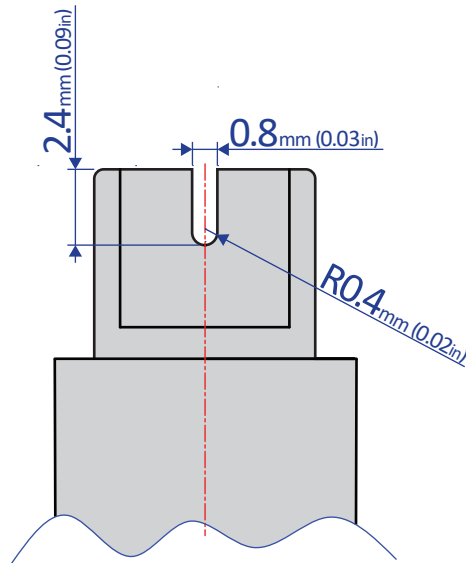

## ROTARY DAMPER

**Bansbach**  
**easylift®**

50 West Drive • Melbourne, Florida 32904  
(321) 253-1999 • [www.easylift.com](http://www.easylift.com) • [www.damper.net](http://www.damper.net)