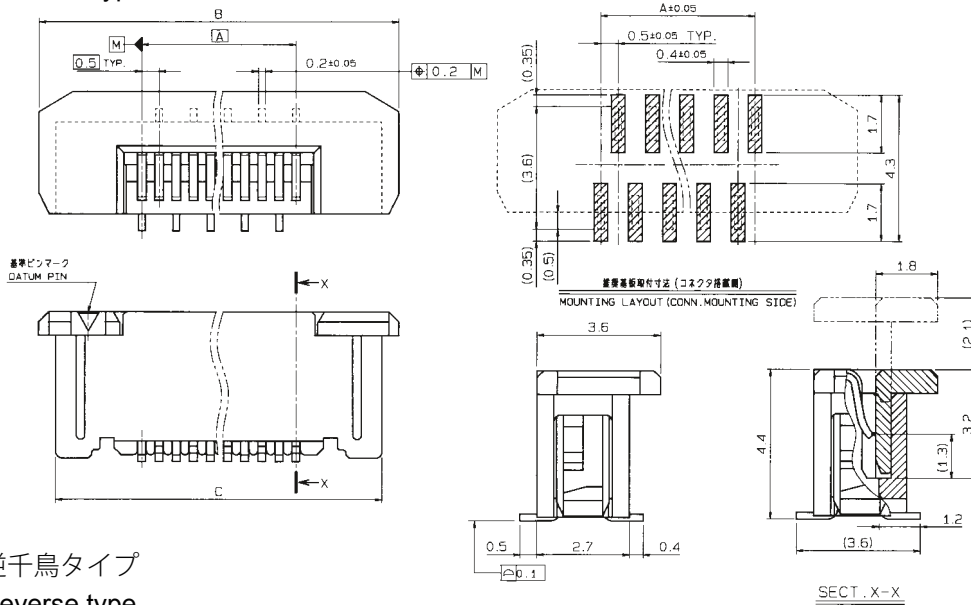

# 6274

0.5mmピッチ ストレート SMT 片面接点 スライドロック  
0.5mmPitch Vertical SMT Single-sided contact Slide lock

標準タイプ  
Standard type

逆千鳥タイプ  
Reverse type

極数 NO. OF POS.	A	B	C
31	15.0	21.0	20.0
32	15.5	21.5	20.5
33	16.0	22.0	21.0
34	16.5	22.5	21.5
35	17.0	23.0	22.0
36	17.5	23.5	22.5
37	18.0	24.0	23.0
38	18.5	24.5	23.5
39	19.0	25.0	24.0
40	19.5	25.5	24.5
41	20.0	26.0	25.0
42	20.5	26.5	25.5
43	21.0	27.0	26.0
44	21.5	27.5	26.5
45	22.0	28.0	27.0
46	22.5	28.5	27.5
47	23.0	29.0	28.0
48	23.5	29.5	28.5
49	24.0	30.0	29.0
50	24.5	30.5	29.5

注文コード ORDERING CODE  
04 6274 0XX X00 XXX+

RoHS 対応品  
RoHS Compliant Product

極数 NUMBER OF  
POSITIONS

0: 標準タイプ Standard type  
1: 逆千鳥タイプ Reverse type

800+: スズ銅めっき Sn-Cu Plated  
894+: 金めっき Au Plated

生産対応可能極数については、営業部に  
ご確認願います。