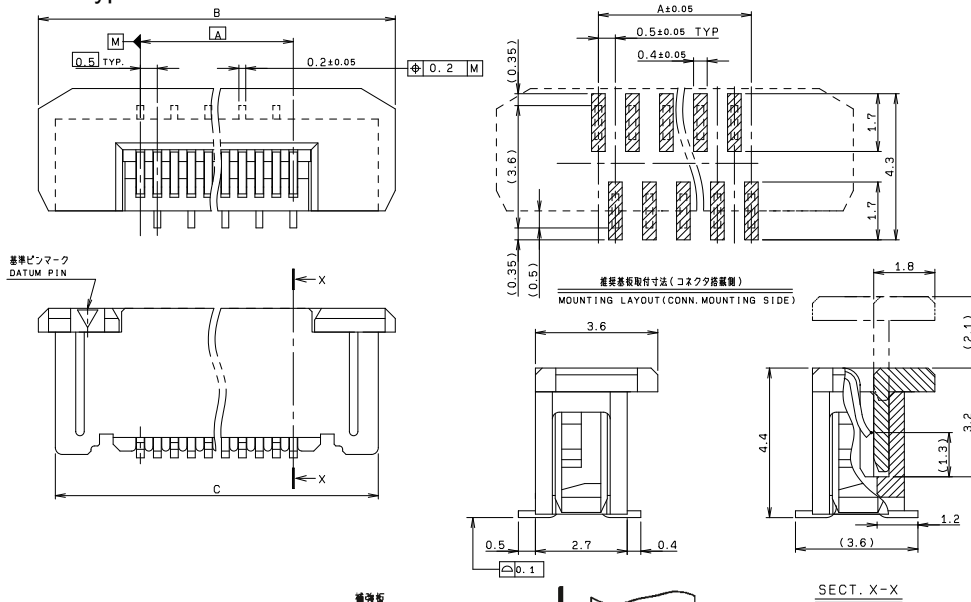

# 6274

0.5mmピッチ ストレート SMT 片面接点 スライドロック  
0.5mmPitch Vertical SMT Single-sided contact Slide lock

標準タイプ  
Standard type

逆千鳥タイプ  
Reverse type

極数 NO. OF POS.	A	B	C
31	15.0	21.0	20.0
32	15.5	21.5	20.5
33	16.0	22.0	21.0
34	16.5	22.5	21.5
35	17.0	23.0	22.0
36	17.5	23.5	22.5
37	18.0	24.0	23.0
38	18.5	24.5	23.5
39	19.0	25.0	24.0
40	19.5	25.5	24.5
41	20.0	26.0	25.0
42	20.5	26.5	25.5
43	21.0	27.0	26.0
44	21.5	27.5	26.5
45	22.0	28.0	27.0
46	22.5	28.5	27.5
47	23.0	29.0	28.0
48	23.5	29.5	28.5
49	24.0	30.0	29.0
50	24.5	30.5	29.5

注文コード ORDERING CODE  
04 6274 0XX X00 XXX+

RoHS 対応品  
RoHS Compliant Product

極数 NUMBER OF  
POSITIONS

0: 標準タイプ Standard type  
1: 逆千鳥タイプ Reverse type

800+: スズ銅めっき Sn-Cu Plated  
894+: 金めっき Au Plated

生産対応可能極数については、営業部に  
ご確認願います。