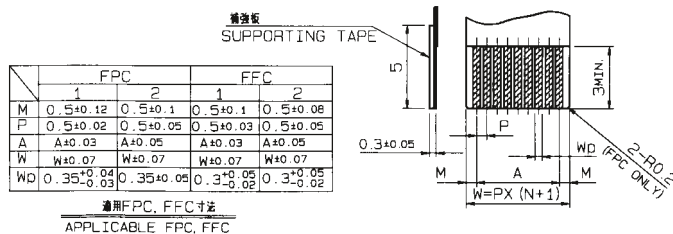

# 6274

0.5mmピッチ ストレート SMT 片面接点 スライドロック  
0.5mmPitch Vertical SMT Single-sided contact Slide lock

標準タイプ  
Standard type

逆千鳥タイプ  
Reverse type

極数 NO. OF POS.	A	B	C
31	15.0	21.0	20.0
32	15.5	21.5	20.5
33	16.0	22.0	21.0
34	16.5	22.5	21.5
35	17.0	23.0	22.0
36	17.5	23.5	22.5
37	18.0	24.0	23.0
38	18.5	24.5	23.5
39	19.0	25.0	24.0
40	19.5	25.5	24.5
41	20.0	26.0	25.0
42	20.5	26.5	25.5
43	21.0	27.0	26.0
44	21.5	27.5	26.5
45	22.0	28.0	27.0
46	22.5	28.5	27.5
47	23.0	29.0	28.0
48	23.5	29.5	28.5
49	24.0	30.0	29.0
50	24.5	30.5	29.5

注文コード ORDERING CODE  
04 6274 0XX X00 XXX+

RoHS 対応品  
RoHS Compliant Product

極数 NUMBER OF  
POSITIONS

0: 標準タイプ Standard type  
1: 逆千鳥タイプ Reverse type

800+: スズ銅めっき Sn-Cu Plated  
894+: 金めっき Au Plated

生産対応可能極数については、営業部に  
ご確認願います。