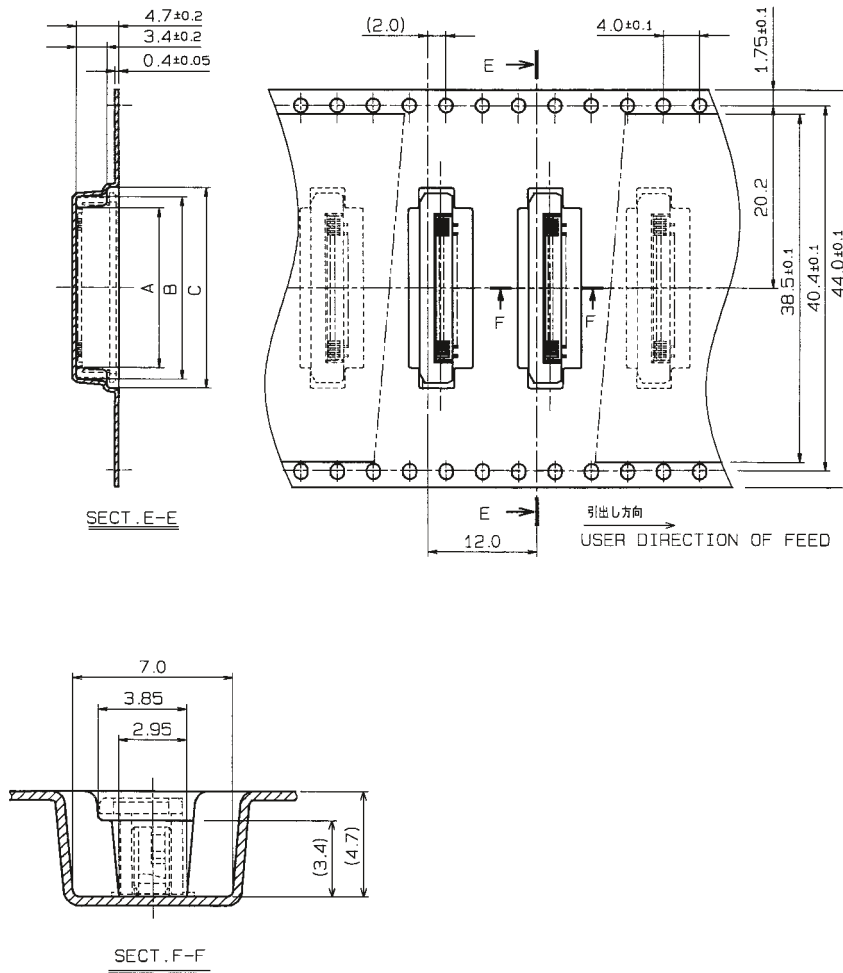

注文コード ORDERING CODE  
04 6274 0XX X00 XXX+

RoHS 対応品  
RoHS Compliant Product

極数 NUMBER OF  
POSITIONS

0: 標準タイプ Standard type  
1: 逆千鳥タイプ Reverse type

800+: スズ銅めっき Sn-Cu Plated  
894+: 金めっき Au Plated

生産対応可能極数については、営業部に  
ご確認願います。

# 6274

エンボス梱包品  
Tape and Reel Package

寸法表 DIMENSION			
極数 NO. OF POS.	A	B	C
31	17.7	20.2	22.2
32	18.2	20.7	22.7
33	18.7	21.2	23.2
34	19.2	21.7	23.7
35	19.7	22.2	24.2
36	20.2	22.7	24.7
37	20.7	23.2	25.2
38	21.2	23.7	25.7
39	21.7	24.2	26.2
40	22.2	24.7	26.7
41	22.7	25.2	27.2
42	23.2	25.7	27.7
43	23.7	26.2	28.2
44	24.2	26.7	28.7
45	24.7	27.2	29.2
46	25.2	27.7	29.7
47	25.7	28.2	30.2
48	26.2	28.7	30.7
49	26.7	29.2	31.2
50	27.2	29.7	31.7