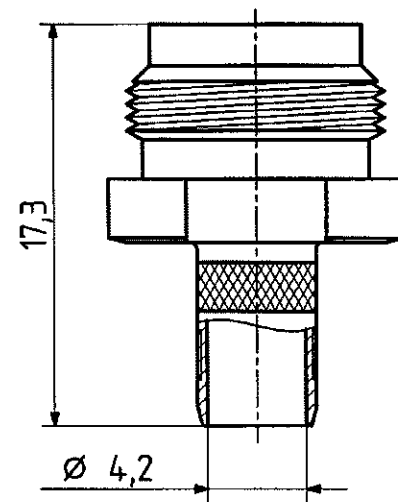

Diese Zeichnung ist unser geistiges Eigentum und darf ohne unsere ausdrückliche Einwilligung weder kopiert, vervielfältigt, noch Dritten oder Konkurrenzfirmen zugänglich gemacht werden.

H+S 701 448.05

type : 11 BNO-0-4-1

	date	sign
drawn	30.05.00	4726/Bom
checked	06.06.00	4515/GH
approved	06.06.00	4515/GH

cable shortening dimension

scale 1:1

scale
3,5 : 1

HUBER + SUHNER RFX

dimensions in mm

drawing number

4.13.00185

DZ drawing :

Index

d