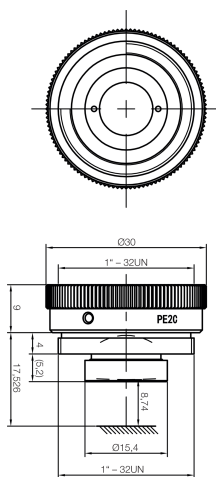

- Robuste Bauweise
- Einfache Montage

Technische Daten (typ.)

Objektivanschluss

Komponente

Geeignet für

Lieferumfang

Vergrößerung

+20°C

C-Mount

Konverter

Vision Systeme und ID Systeme, Imager bis 2/3"

1 Stück

2

Weitere Informationen / Zubehör

<https://www.di-soric.com/207528>