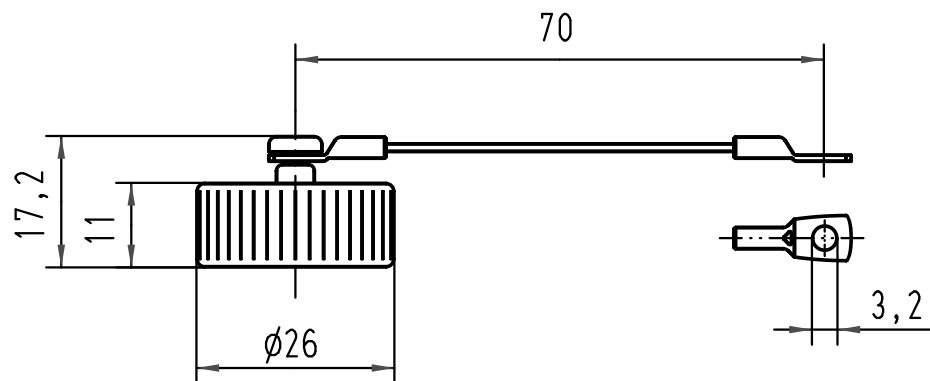

1 2 3 4 5 6

A

B

C

D

fuer Anbau-u.Kupplungsgehaeuse/
for hood a.cable to cable hood

All Dimensions in mm Original Size DIN A 4			Techn. Character.			Nicht tolerierte Maße/Free size tolerances		
				Dat.	Name	Maßstab/Scale 1:1	Han R23 Schraubkappe m.Stahlseil/ cover with metal cord	
			Detail.	18.03.97	Sper.			
			Insp.		Sdt.			
			Stand.					
413155	27.08.07	Ho	HARTING Electric GmbH & Co. KG				TB 09 15 200 5411	
Mod.	Dat.	Name	D-32339 Espelkamp					