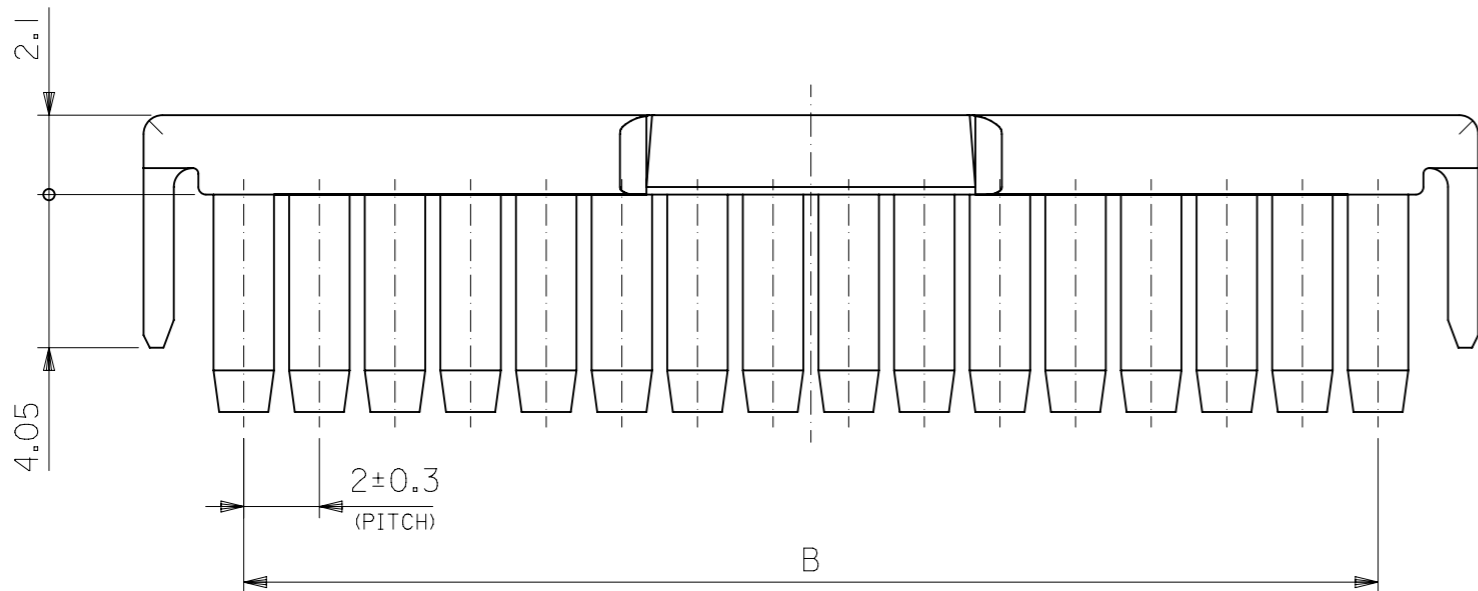

エリア (B)
トレードマークのみ

AREA (B)
TRADE MARK ONLY

エリア (A)
トレードマーク,キャビティ番号 または キャビティ番号のみ

AREA (A)
TRADE MARK & CAV No. OR CAV No. ONLY

注記
NOTES

- 適合ターミナル : 56134、59370シリーズ
APPLICABLE TERMINAL : 56134,59370 SERIES
- 適合ハウジング : 51353,51382,500637シリーズ
APPLICABLE HOUSING : 51353,51382,500637 SERIES
- 製品番号 MATERIAL No.

500638 ****

極数 CIRCUIT SIZE

色 COLOR

07 灰色 (グレー)
GRAY

- PBT (ガラス入り : 15%),UL94V-0

PBT(G.F.:15%),UL94V-0

- トレードマークとキャビティNoの位置は極数によって異なる。
位置については以下の表の通りである。

THE LOCATION OF TRADEMARK AND CAVNO.IS DIFFERENT
DEPENDING ON NUMBER OF CKTS.
IT'S AS THE TABLE WHICH IS THOSE LOCATION.

500638 **** MODEL NO.

DIMENSION UNITS		SCALE	CURRENT REV DESC:				
mm	NTS		<p>molex</p> <p>MICROCLASP SINGLE DUAL CONN RETAINER</p> <p>PRODUCT CUSTOMER DRAWING</p>				
GENERAL TOLERANCES (UNLESS SPECIFIED)			<p>EC NO: 709653</p> <p>DRWN: SSHIMONISHI 2022/06/07</p> <p>CHK'D: AIDA 2022/06/08</p> <p>APPR: AIDA 2022/06/08</p>				
ANGULAR TOL	± 3.0 °		<p>INITIAL REVISION:</p> <p>DRWN: MERIGUCHI 2004/06/08</p> <p>APPR: YOITO 2004/06/09</p>				
4 PLACES	± 0.2		DOCUMENT NUMBER		DOC TYPE	DOC PART	REVISION
3 PLACES	± 0.2		SD-500638-001		PSD	001	G
2 PLACES	± 0.2		MATERIAL NUMBER		CUSTOMER		SHEET NUMBER
1 PLACE	± 0.2		SEE TABLE		GENERAL		1 OF 1
0 PLACES	± 0.2		A3-SIZE		500638		
DRAFT WHERE APPLICABLE MUST REMAIN WITHIN DIMENSIONS		THIRD ANGLE PROJECTION	DRAWING	SERIES			
			A3-SIZE	500638			