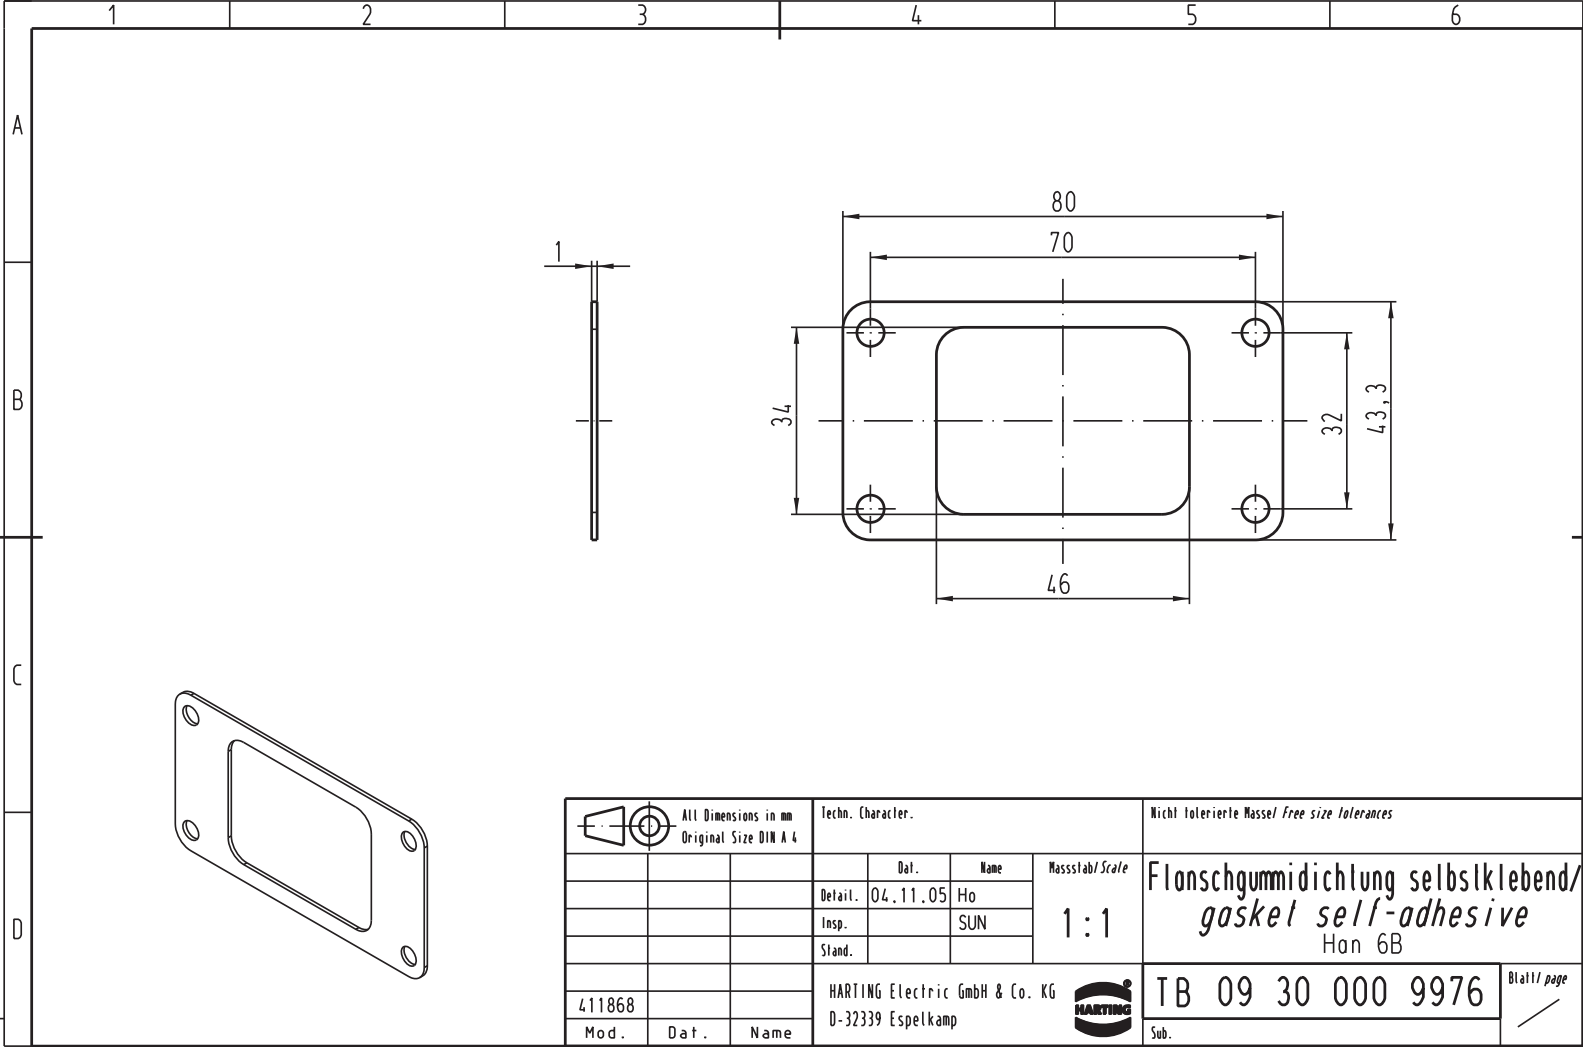

Alle Rechte vorbehalten/ All rights reserved

All Dimensions in mm Original Size DIN A 4		Techn. Character.			Nicht tolerierte Masse/ Free size tolerances	
		Del.	Name	Massestab/Scale <b>1:1</b>	<b>Flanschgummidichtung selbstklebend/ gasket self-adhesive</b> Hon 6B	
		Detail.	04.11.05 Ho			
		Insp.	SUN			
		Stand.				
411868		HARTING Electric GmbH & Co. KG			<b>TB 09 30 000 9976</b> Sub.	Blatt/ page
Mod.	Dat.	Name	D-32339 Espelkamp			