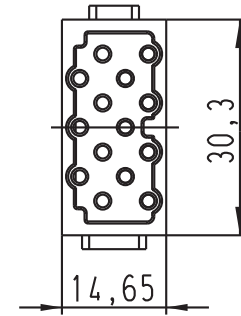

Alle Rechte vorbehalten/ All rights reserved

1 2 3 4 5 6

A

B

C

D

 All Dimensions in mm Original Size DIN A 4			Techn. Character.			Nicht tolerierte Masse/ Free size tolerances			
				Dat.	Name	Massestab/ Scale	Han Mod Elisa-F analogue output 4-20 mA		
				Detail.	07.09.05				Ho
				Insp.					FER
				Stand.			1:1		
411789			HARTING Electric GmbH & Co. KG				TB 20 75 104 2201		Blatt/ page 
Mod.	Dat.	Name	D-32339 Espelkamp				Sub.		