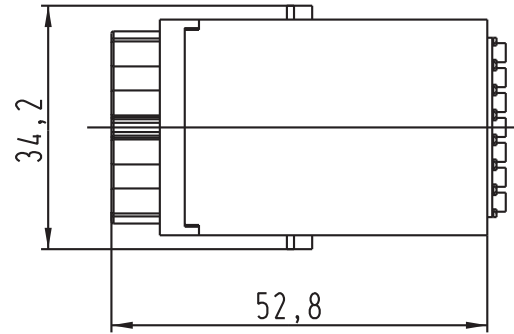

Alle Rechte vorbehalten/ All rights reserved

1 2 3 4 5 6

A

B

C

D

 All Dimensions in mm Original Size DIN A 4			Techn. Character.			Nicht tolerierte Masse/ Free size tolerances			
				Dat.	Name	Massestab/ Scale	Han Mod Elisa-F analogue output 4-20 mA		
				Detail.	07.09.05				Ho
				Insp.					FER
				Stand.			1:1		
411789			HARTING Electric GmbH & Co. KG				TB 20 75 104 2201		Blatt/ page 
Mod.	Dat.	Name	D-32339 Espelkamp				Sub.		