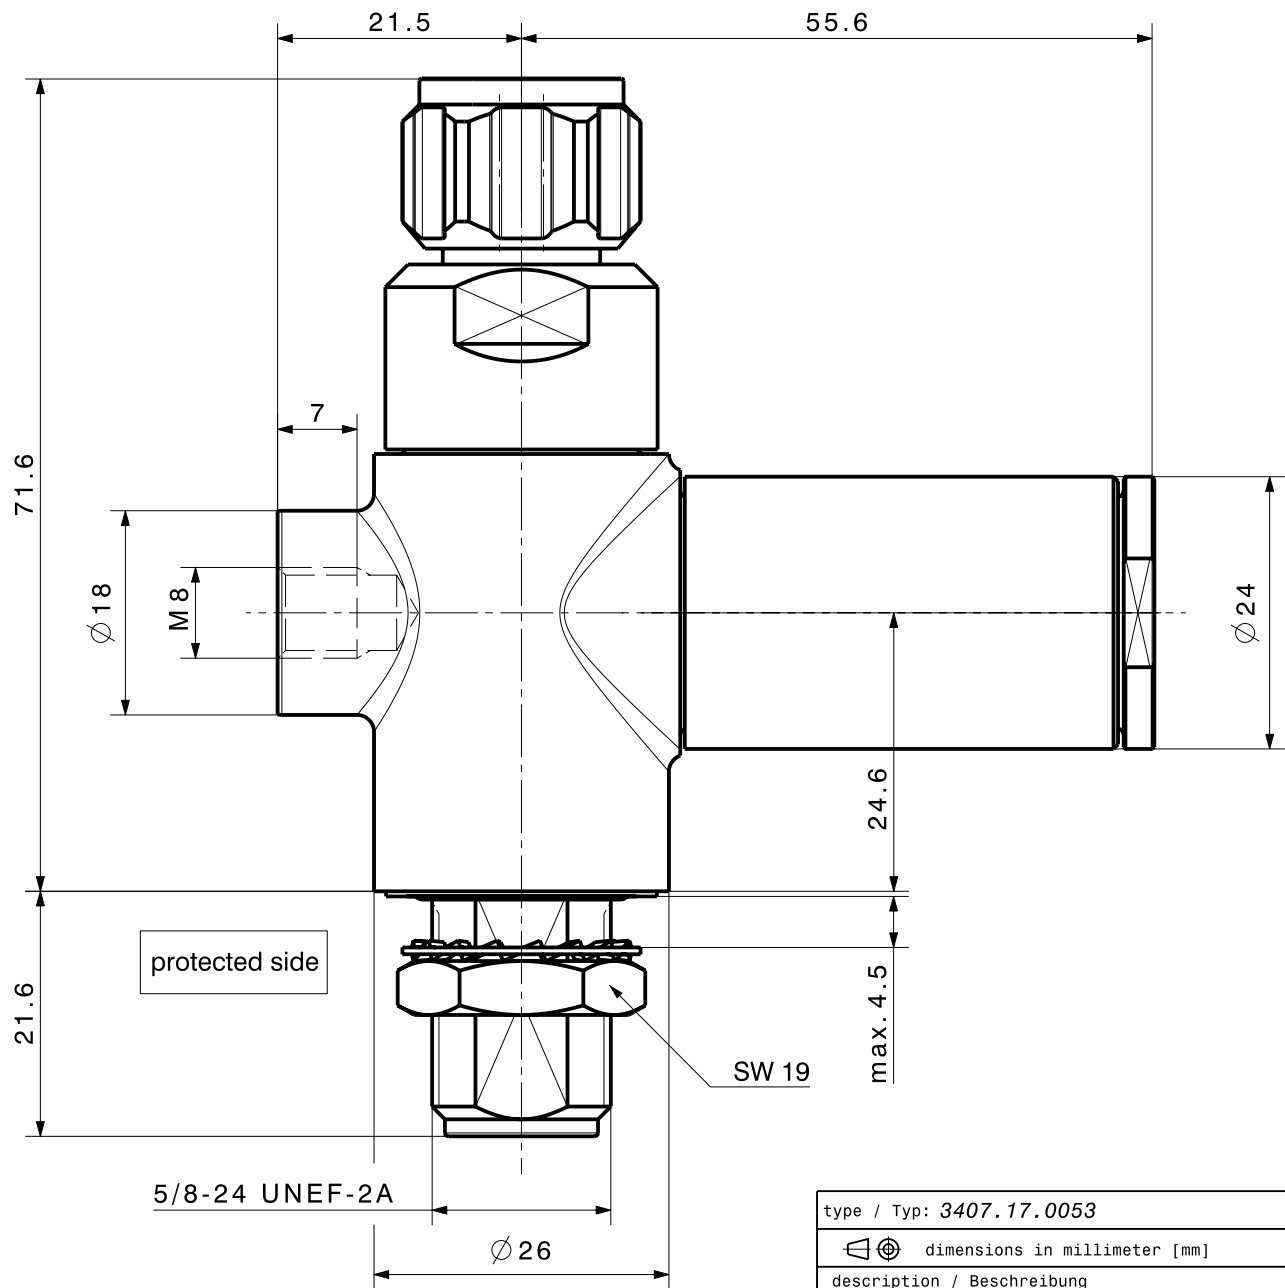

type / Typ: 3407.17.0053		part no. / Teile Nr.: PRO-00079712 B sheet/Blatt XX / XX	
 dimensions in millimeter [mm]		description / Beschreibung	
dimension_sketch		drawing-no. / Zeichnungsnr. Release	
alternative ID:		DOU-00079712.1 B	