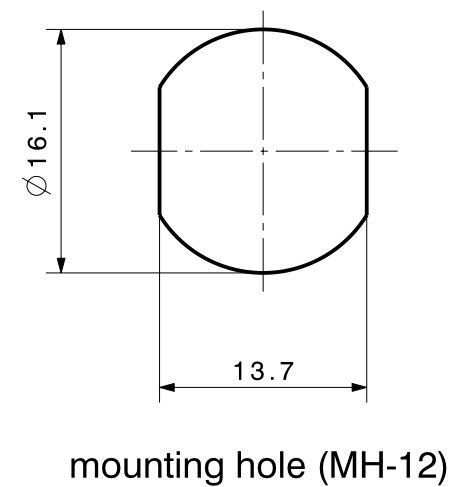

type / Typ: 3407.17.0053		part no. / Teile Nr.: PRO-00079712 B sheet/Blatt XX / XX	
 dimensions in millimeter [mm]		description / Beschreibung	
dimension_sketch		drawing-no. / Zeichnungsnr. Release	
alternative ID:		DOU-00079712.1 B	