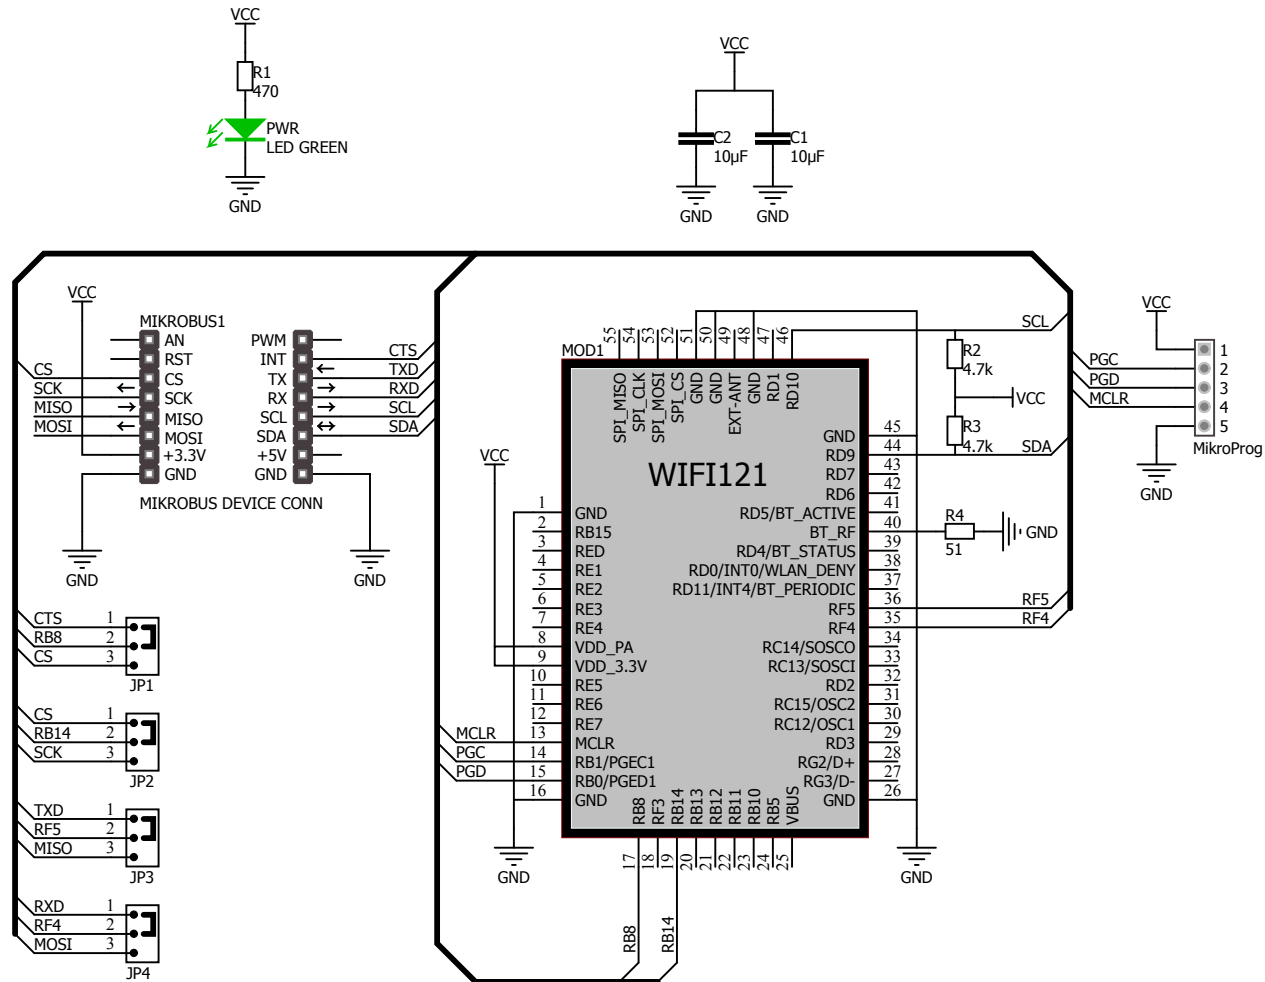

WiFi 6 click schematic v100

www.mikroe.com