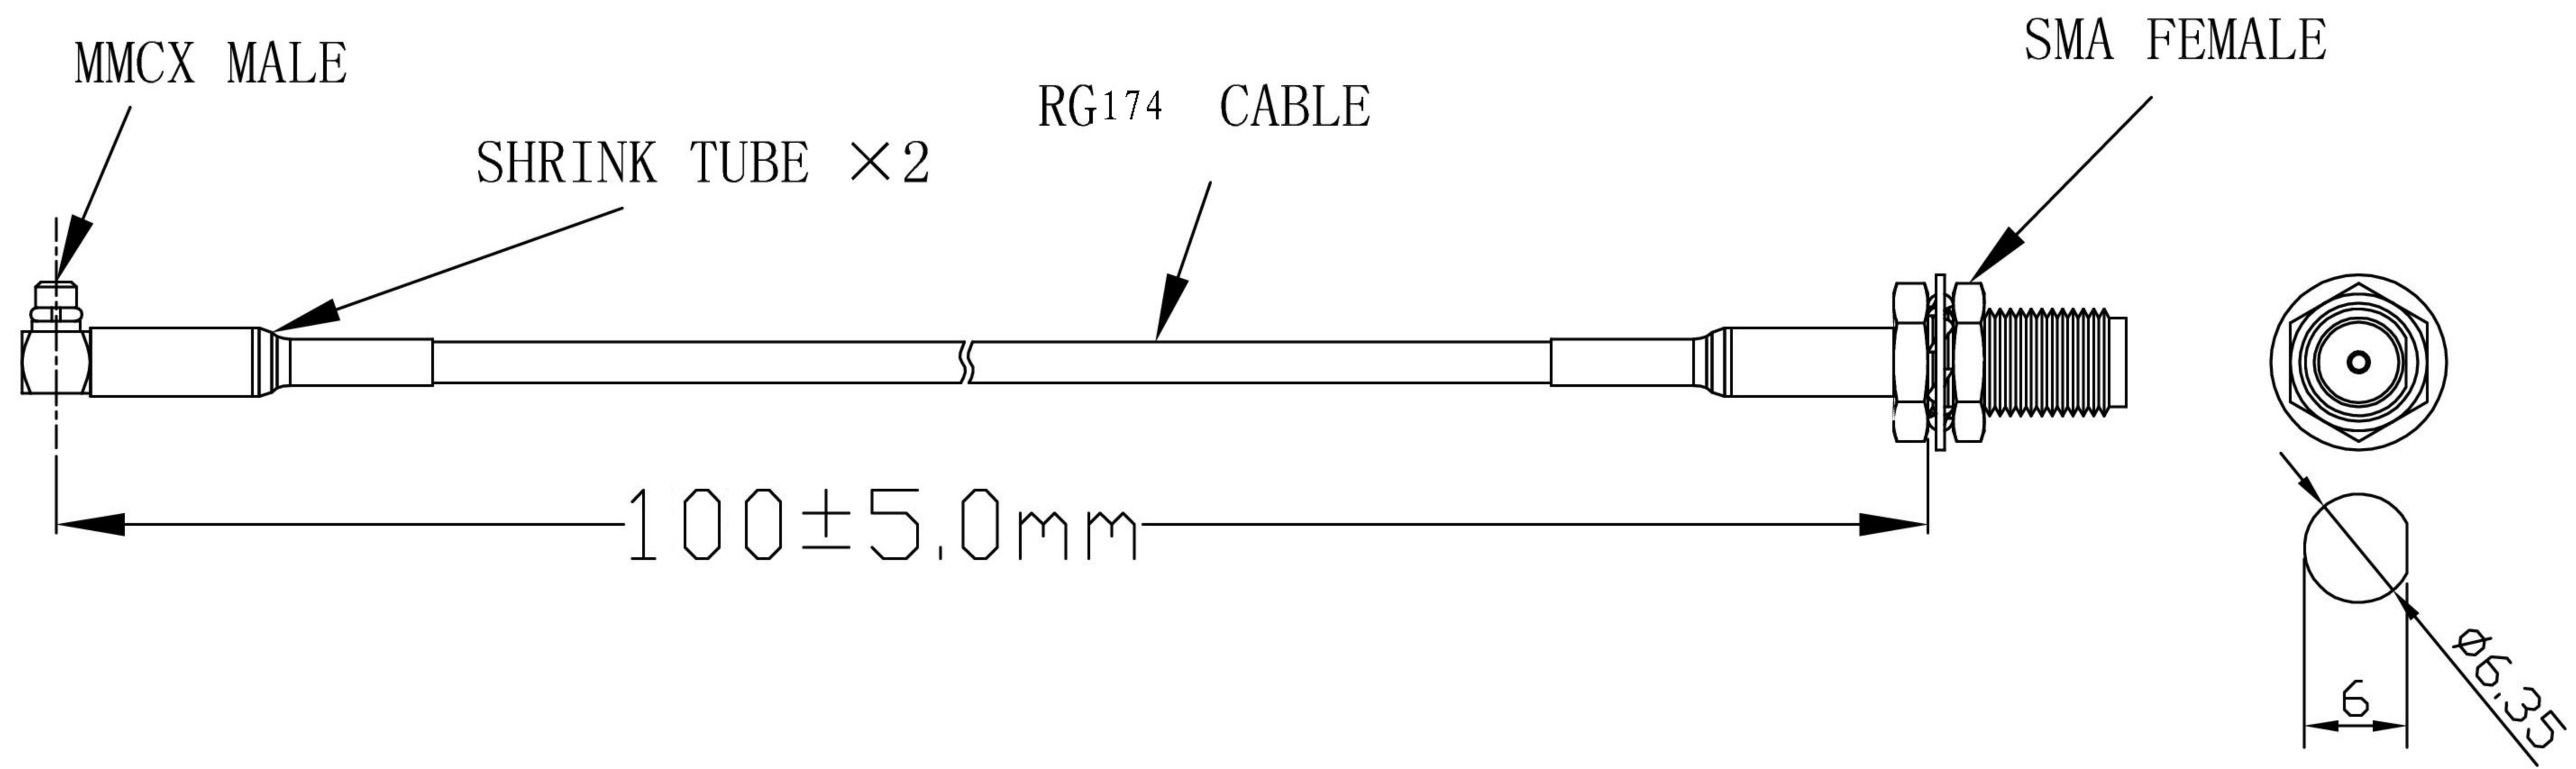

修正					
编号	描述	制图	审核	批准	日期

除非另有明确规定：
尺寸均以毫米计 (mm)
表面处理: *****
公差：
线性: ± 0.2
角度: ± *

型号: RG316 Cable 物料编号:
嘉善金昌电子有限公司

姓名	日期
设计	
制图	
审核	
批准	

材料:

第三角投影

重量: 比例:

标题:
**MMCX MALE TO SMA FEMALE
FOR RG316 CABLE**