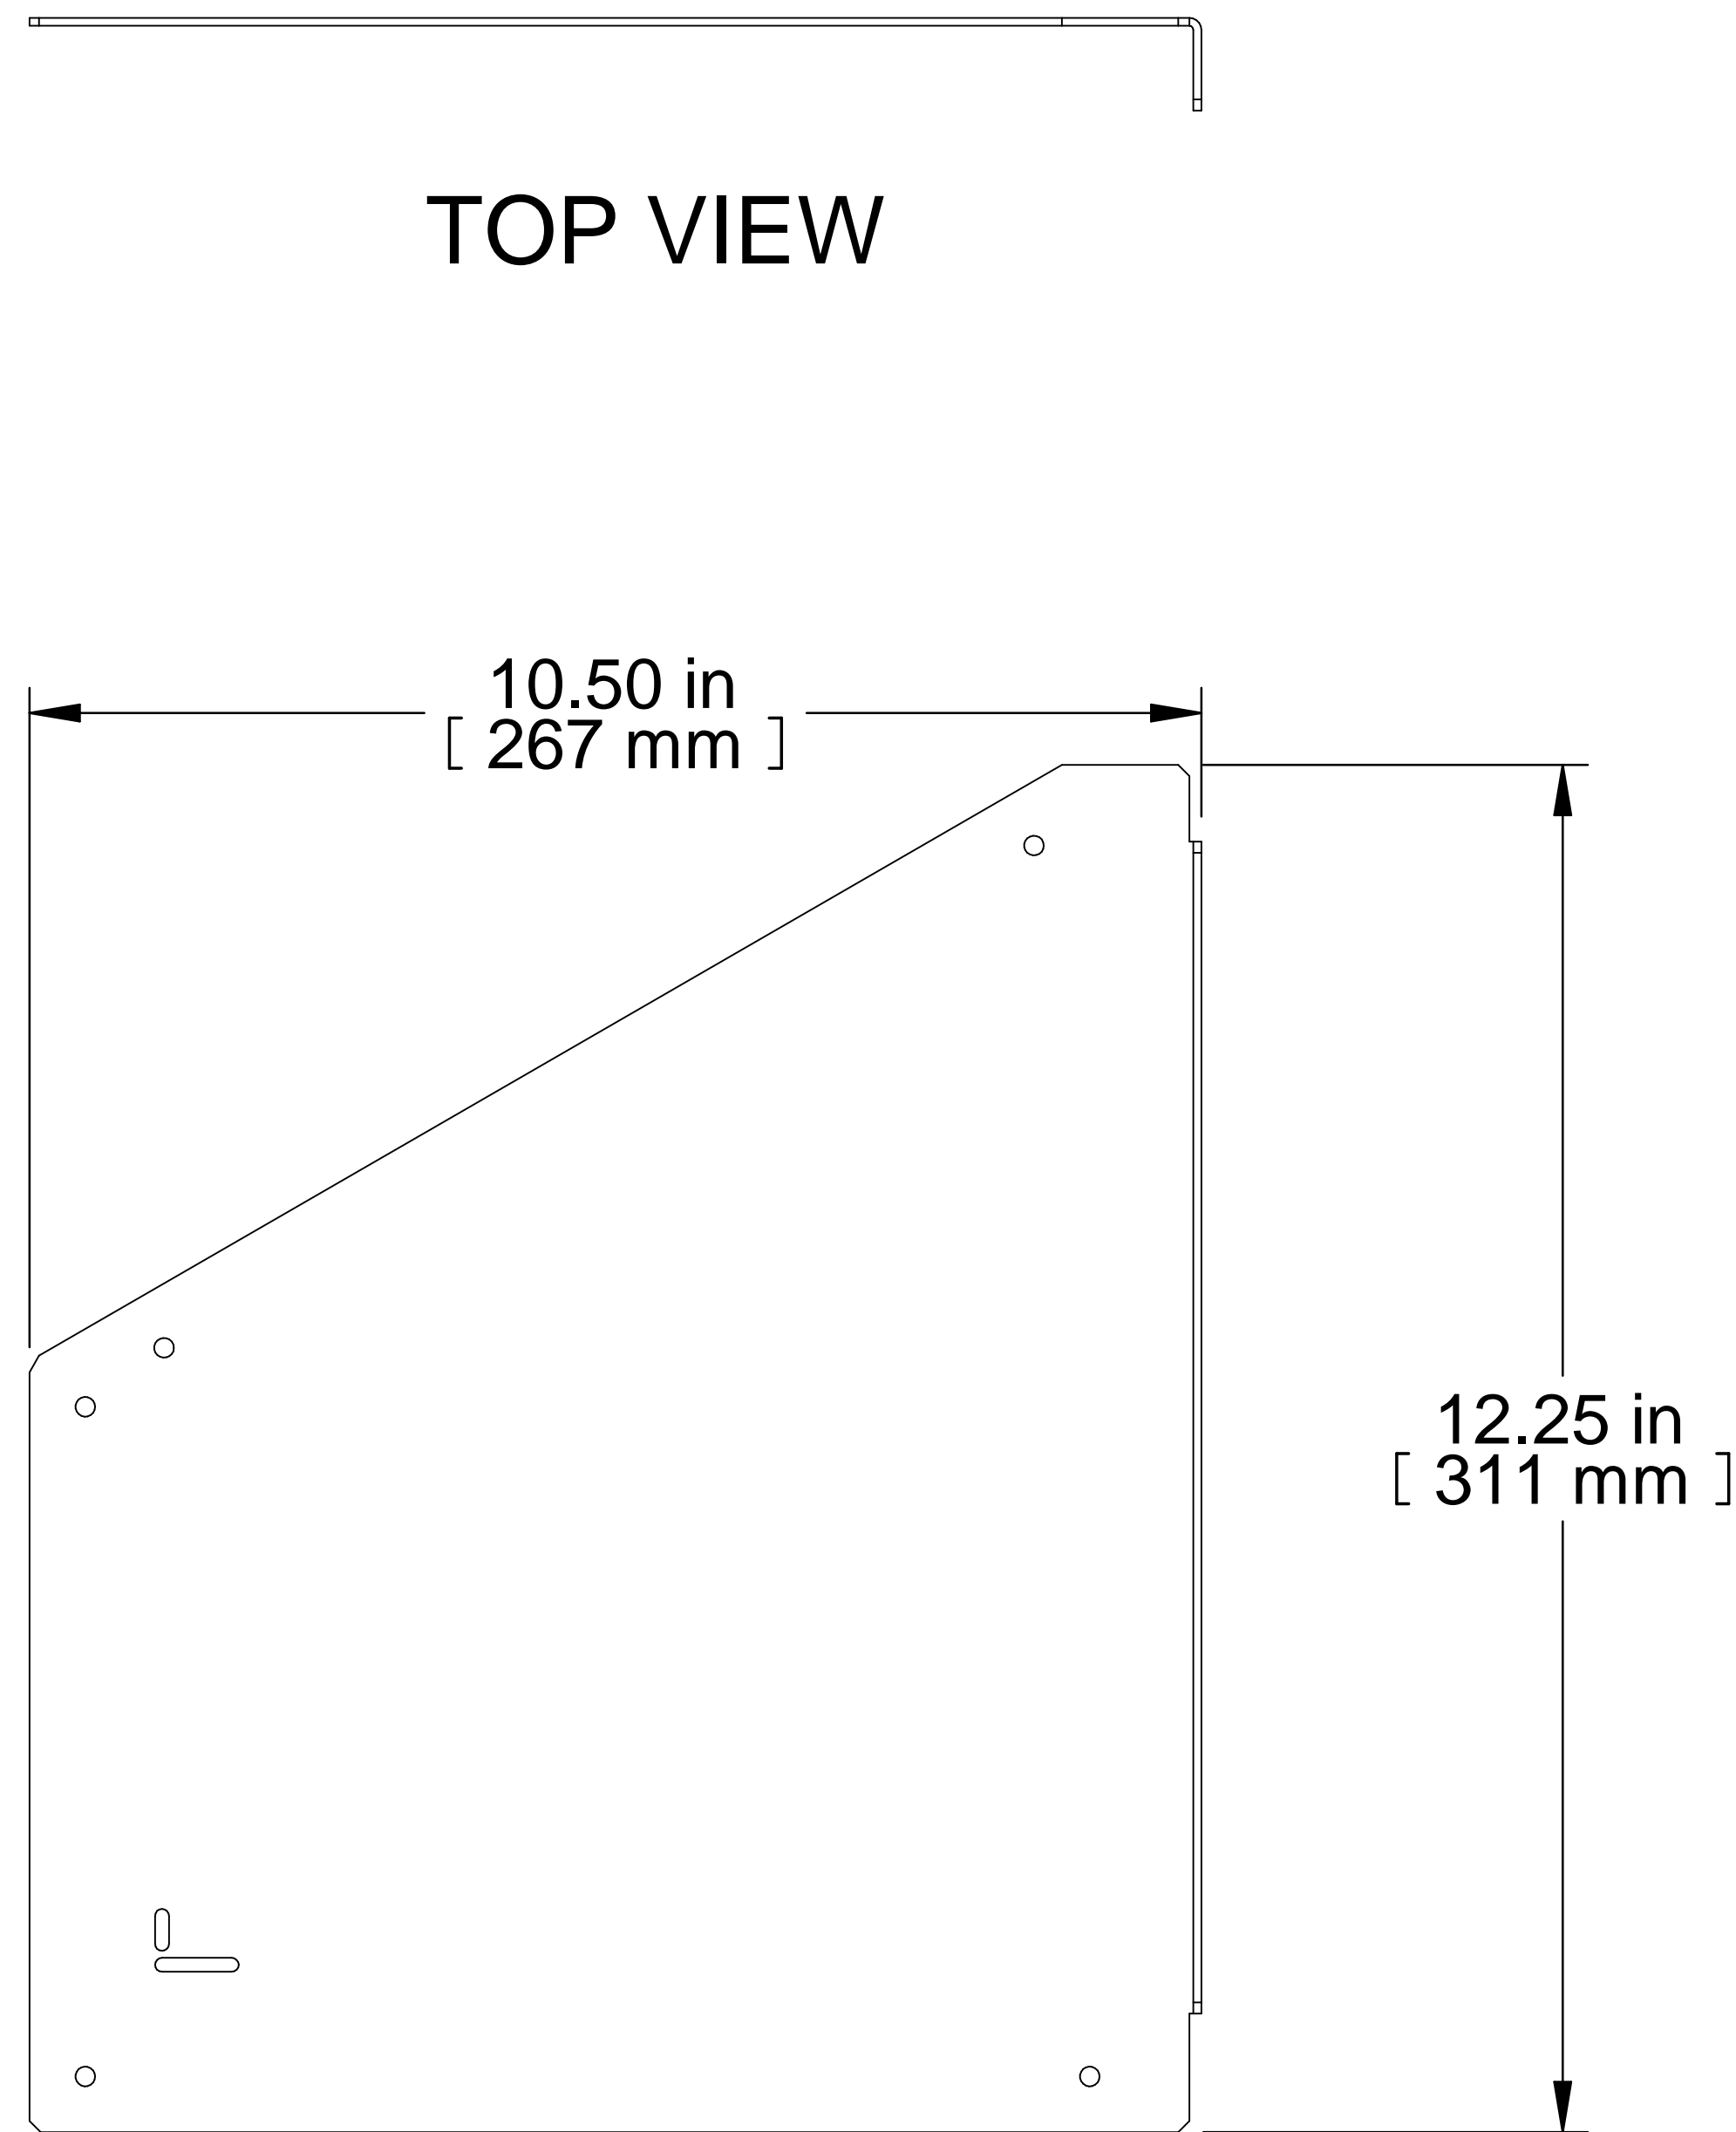

FRONT VIEW

SIDE VIEW

BOTTOM VIEW

ISOMETRIC VIEW

DETAIL A  
LEFT RAIL INDICATOR  
2:1

DETAIL B  
RIGHT RAIL INIDCATOR  
2:1

Item Number	Title	Quantity
1	HLP - FIXED 90/30 DEG. RAIL (6U)	1

PART NUMBERS

HLP6UFR	PAINTED WHITE SMOOTH
---------	----------------------

NOTES

Mounting Hardware Included

Sold as a pair

See Hammond Website for More Information

Français

Pour tous les détails sur nos produits, svp veuillez consulter notre site [www.hammondmfg.com](http://www.hammondmfg.com)  
Data subject to change without notice. Isometric drawing not to scale.  
Les données sont sujettes à changement sans préavis.