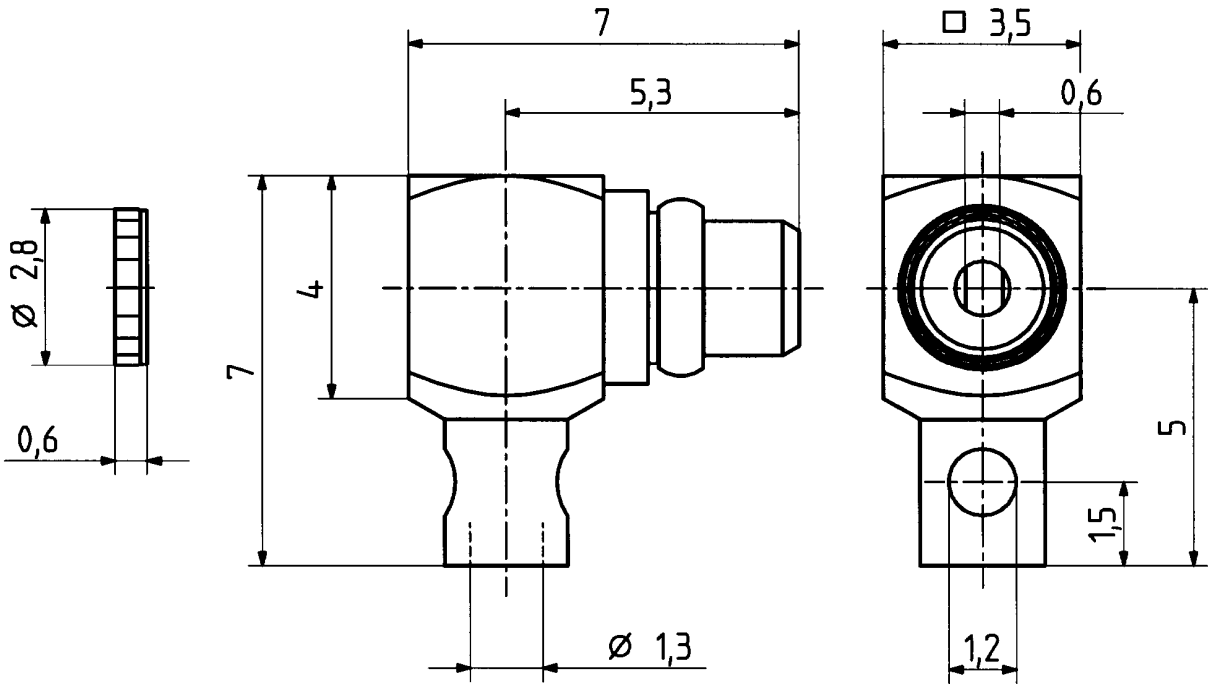

type : 16 MMCX-50-1-12

	date	sign
drawn	08.02.00	4726/Bom
checked	8.2.00	4726/
approved	8.2.00	4726/

Diese Zeichnung ist unser geistiges Eigentum und darf ohne unsere ausdrückliche Einwilligung weder kopiert, vervielfältigt, noch Dritten oder Konkurrenzfirmen zugänglich gemacht werden.

H+S 701 448.05

scale

8 : 1

HUBER + SUHNER RFX

dimensions in mm

drawing number

4.13.32652

OZ drawing : OZ.99.4.13.1174