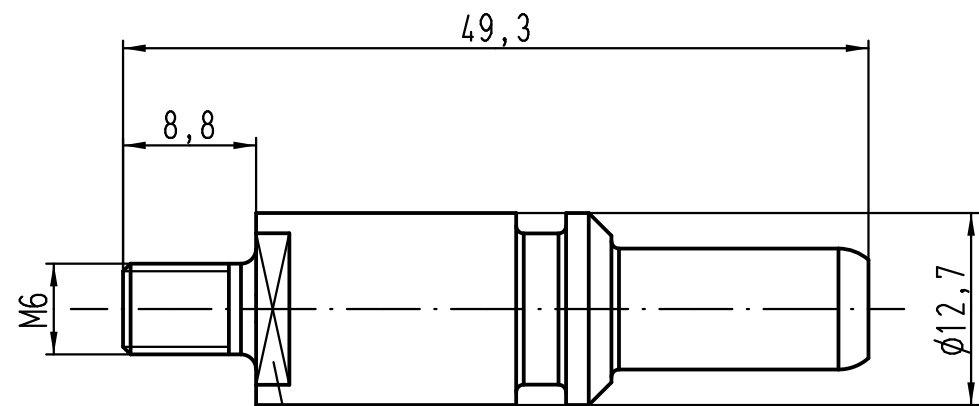

1 2 3 4 5 6

A

B

C

D

		All Dimensions in mm Original Size DIN A 4		Techn. Character.		Nicht tolerierte Maße! Free size tolerances		
						Maßstab/Scale 2:1	Han TC100 Stiftkontakt-M6 Han TC100 male contact-M6 versilbert/silver plated	
				Detail.	15.07.11			gru
				Insp.				Rü
				Stand.				
A				HARTING Electric GmbH & Co. KG D-32339 Espelkamp			TB 09 11 000 6115	
Mod.				Dat.				Name
							Blatt/page	