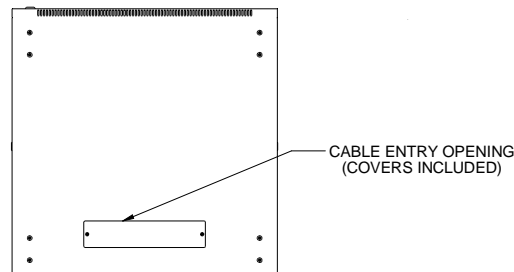

TOP VIEW

REAR VIEW

FRONT VIEW DOOR REMOVED

R.S VIEW

TOP VIEW PANEL REMOVED

BOTTOM VIEW

PART NUMBERS	
RB-FW15	PAINTED BLACK TEXTURED
NOTES	
HARDWARE INCLUDED. SHIPS KNOCKED DOWN.	
Français	
Pour tous les détails sur nos produits, svp veuillez consulter notre site www.hammondmfg.com	

Data subject to change without notice. Isometric drawing not to scale.
Les données sont sujettes à changement sans préavis.

RACK BASICS®

www.hammondmfg.com

PART NO.

RB-FW15