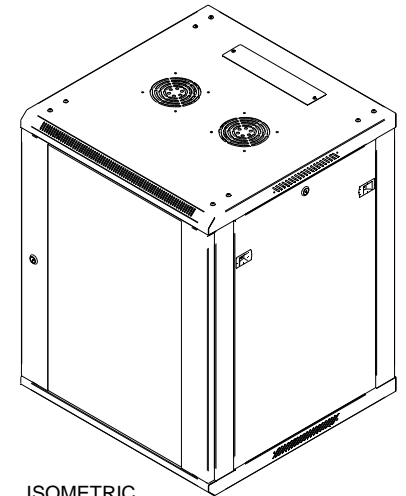

TOP VIEW

REAR VIEW

FRONT VIEW DOOR REMOVED

R.S VIEW

TOP VIEW PANEL REMOVED

BOTTOM VIEW

PART NUMBERS	
RB-FW15	PAINTED BLACK TEXTURED
NOTES	
HARDWARE INCLUDED. SHIPS KNOCKED DOWN.	
Français	
Pour tous les détails sur nos produits, svp veuillez consulter notre site www.hammondmfg.com	

Data subject to change without notice. Isometric drawing not to scale.
Les données sont sujettes à changement sans préavis.

RACK BASICS®

www.hammondmfg.com

PART NO.

RB-FW15