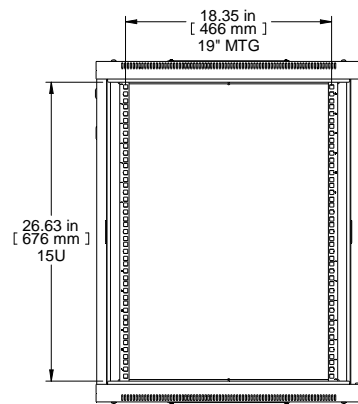

TOP VIEW

REAR VIEW

FRONT VIEW DOOR REMOVED

R.S VIEW

TOP VIEW PANEL REMOVED

BOTTOM VIEW

PART NUMBERS	
RB-FW15	PAINTED BLACK TEXTURED
NOTES	
HARDWARE INCLUDED. SHIPS KNOCKED DOWN.	
Français	
Pour tous les détails sur nos produits, svp veuillez consulter notre site www.hammondmfg.com	

Data subject to change without notice. Isometric drawing not to scale.
Les données sont sujettes à changement sans préavis.

RACK BASICS®

www.hammondmfg.com

PART NO.

RB-FW15