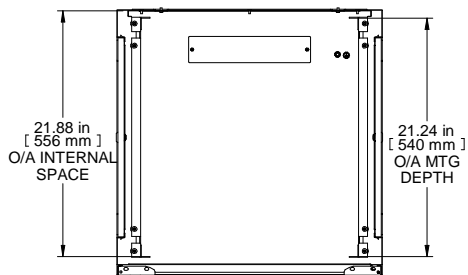

TOP VIEW

REAR VIEW

FRONT VIEW DOOR REMOVED

R.S VIEW

TOP VIEW PANEL REMOVED

BOTTOM VIEW

PART NUMBERS	
RB-FW15	PAINTED BLACK TEXTURED
NOTES	
HARDWARE INCLUDED. SHIPS KNOCKED DOWN.	
Français	
Pour tous les détails sur nos produits, svp veuillez consulter notre site www.hammondmfg.com	

Data subject to change without notice. Isometric drawing not to scale.
Les données sont sujettes à changement sans préavis.

RACK BASICS®

www.hammondmfg.com

PART NO.

RB-FW15