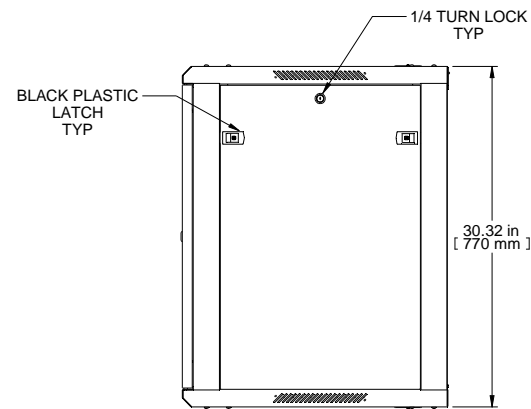

TOP VIEW

REAR VIEW

FRONT VIEW DOOR REMOVED

R.S VIEW

TOP VIEW PANEL REMOVED

BOTTOM VIEW

PART NUMBERS	
RB-FW15	PAINTED BLACK TEXTURED
NOTES	
HARDWARE INCLUDED. SHIPS KNOCKED DOWN.	
Français	
Pour tous les détails sur nos produits, svp veuillez consulter notre site www.hammondmfg.com	

Data subject to change without notice. Isometric drawing not to scale.
Les données sont sujettes à changement sans préavis.

RACK BASICS®

www.hammondmfg.com

PART NO.

RB-FW15