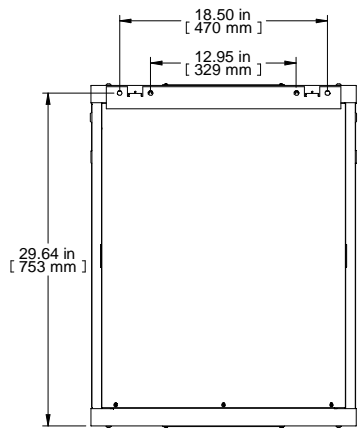

TOP VIEW

REAR VIEW

FRONT VIEW DOOR REMOVED

R.S VIEW

TOP VIEW PANEL REMOVED

BOTTOM VIEW

PART NUMBERS	
RB-FW15	PAINTED BLACK TEXTURED
NOTES	
HARDWARE INCLUDED. SHIPS KNOCKED DOWN.	
Français	
Pour tous les détails sur nos produits, svp veuillez consulter notre site www.hammondmfg.com	

Data subject to change without notice. Isometric drawing not to scale.
Les données sont sujettes à changement sans préavis.

RACK BASICS®

www.hammondmfg.com

PART NO.

RB-FW15