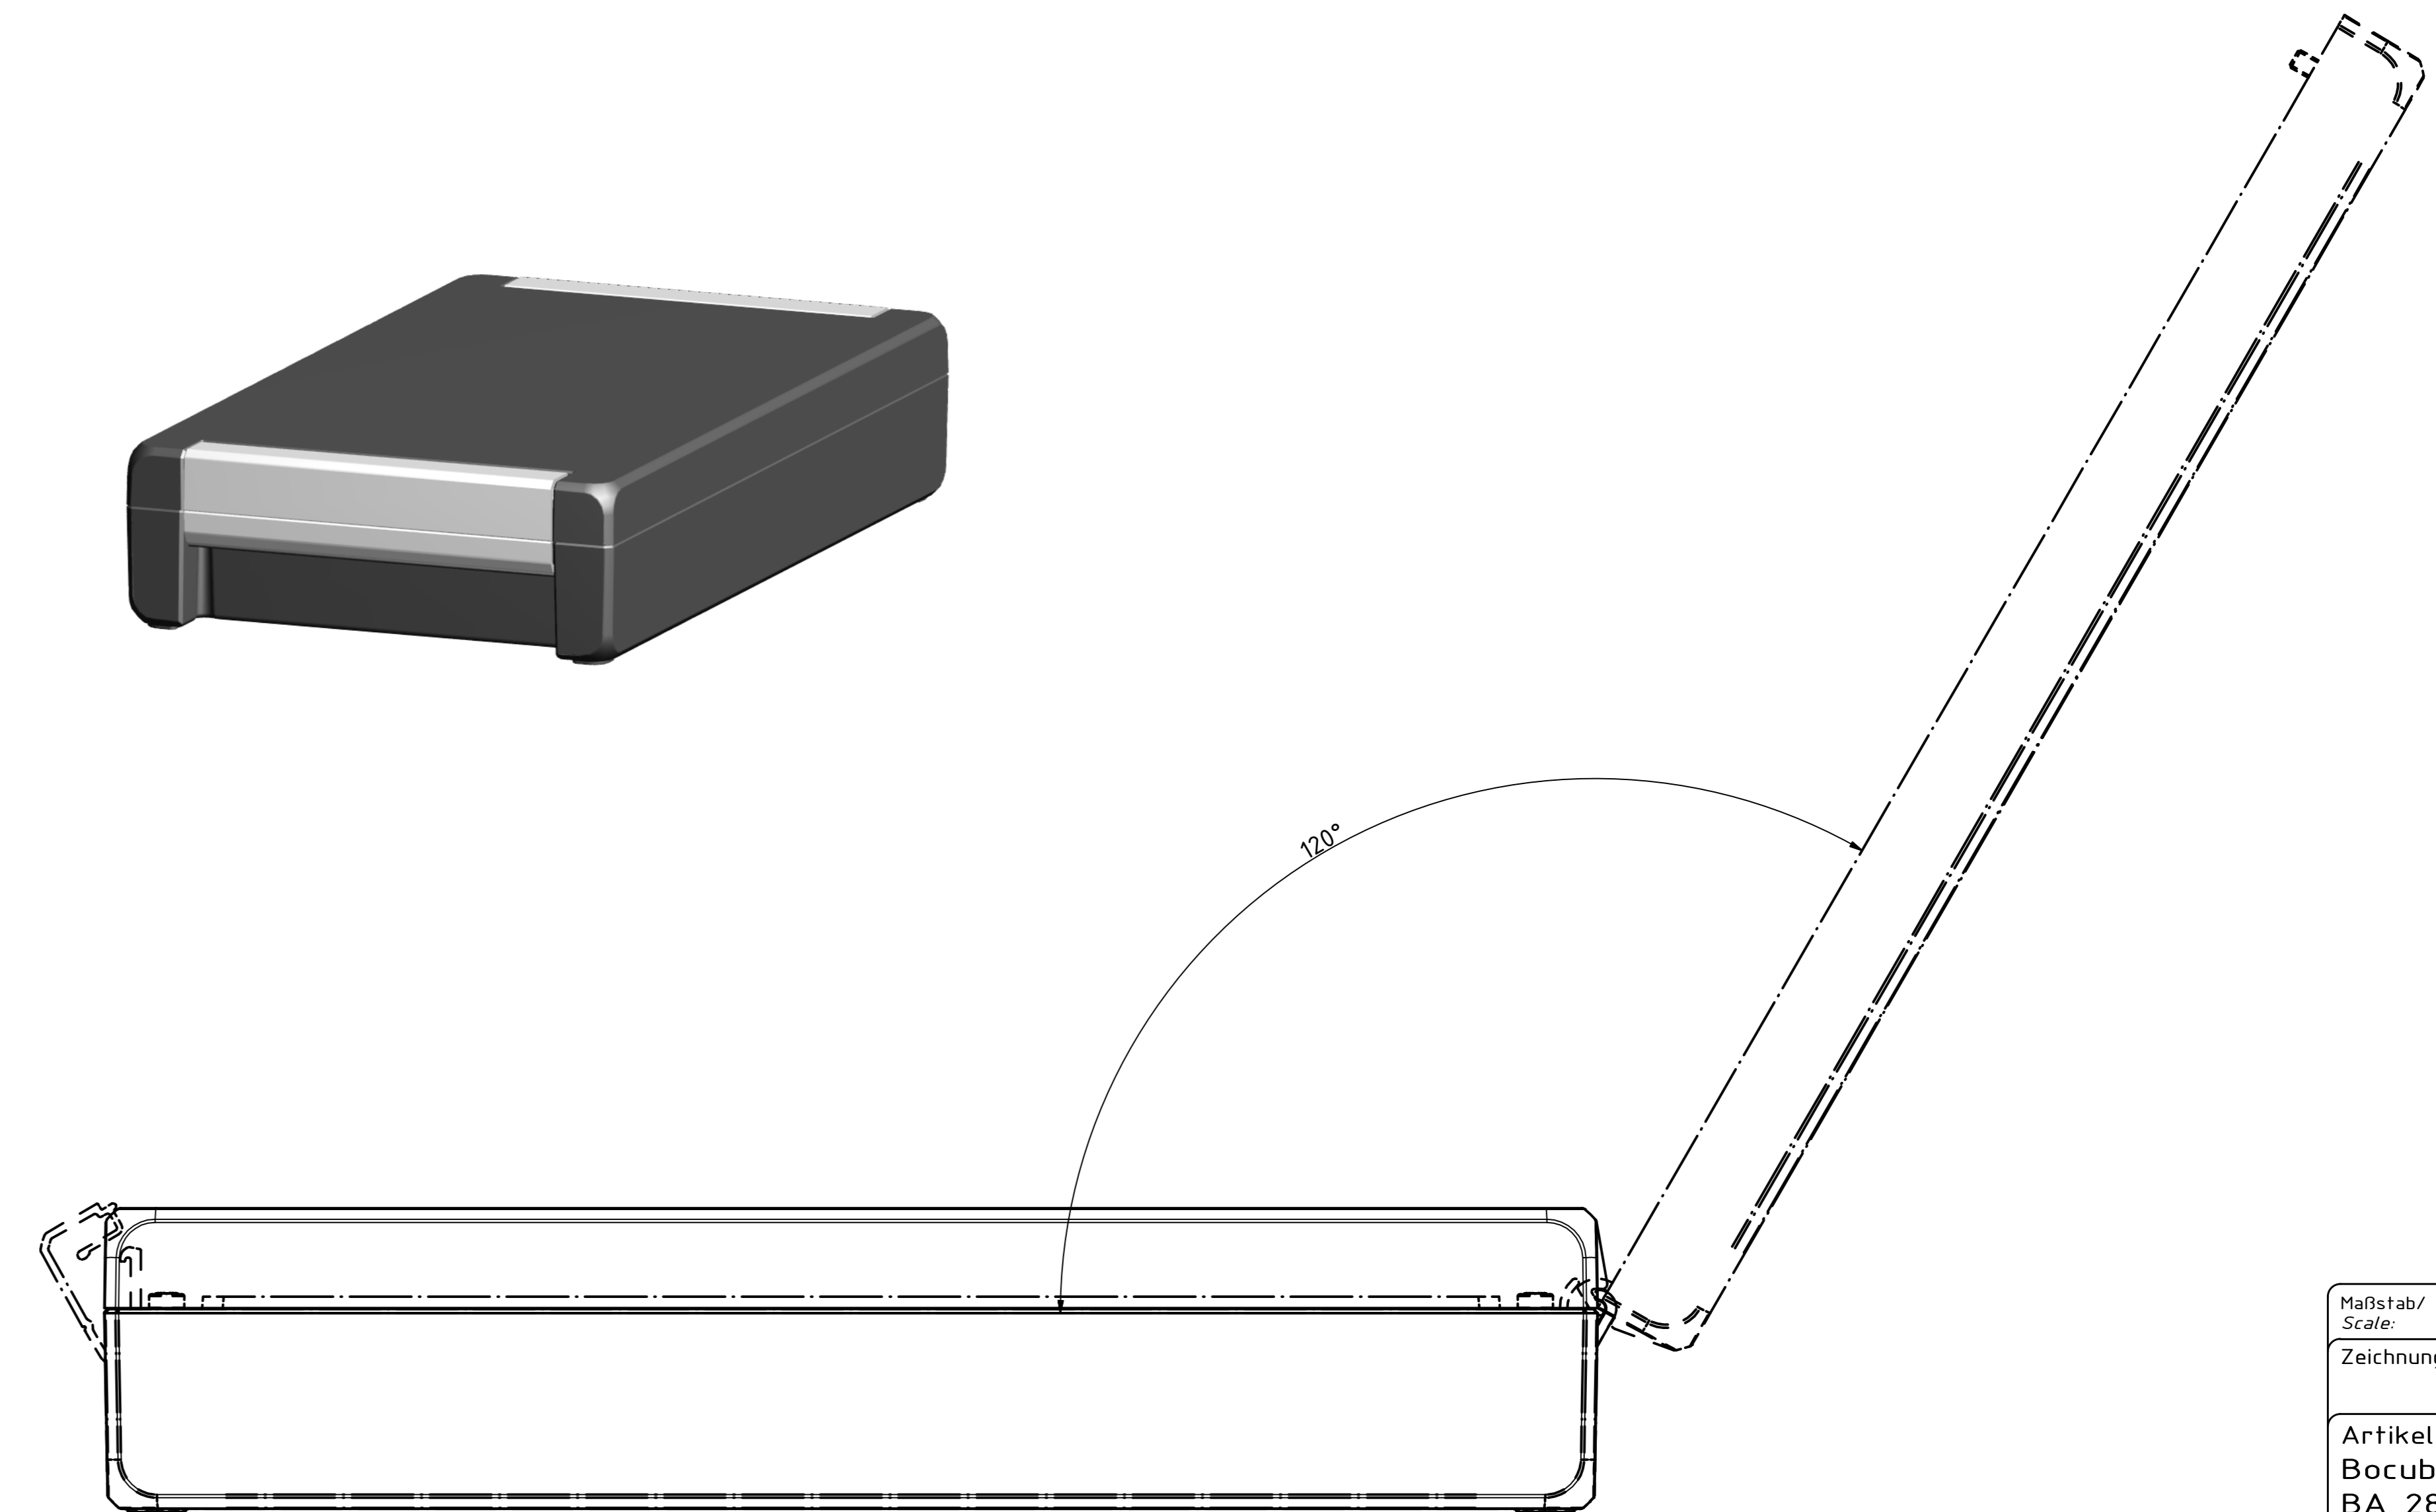

Maßstab/ Scale:	1:1
Zeichnungs-Nr. / Drawing-No.:	OK 5420.043.01
Artikel / Article:	Bocube Aluminium
	BA 281706-...
	Katalogzg./Catalogue draw.
Ä Nr. / Alt No.:	
Datum / Date:	
DISK:	24031919.dwg
Datum / Date:	23.03.2014, FW