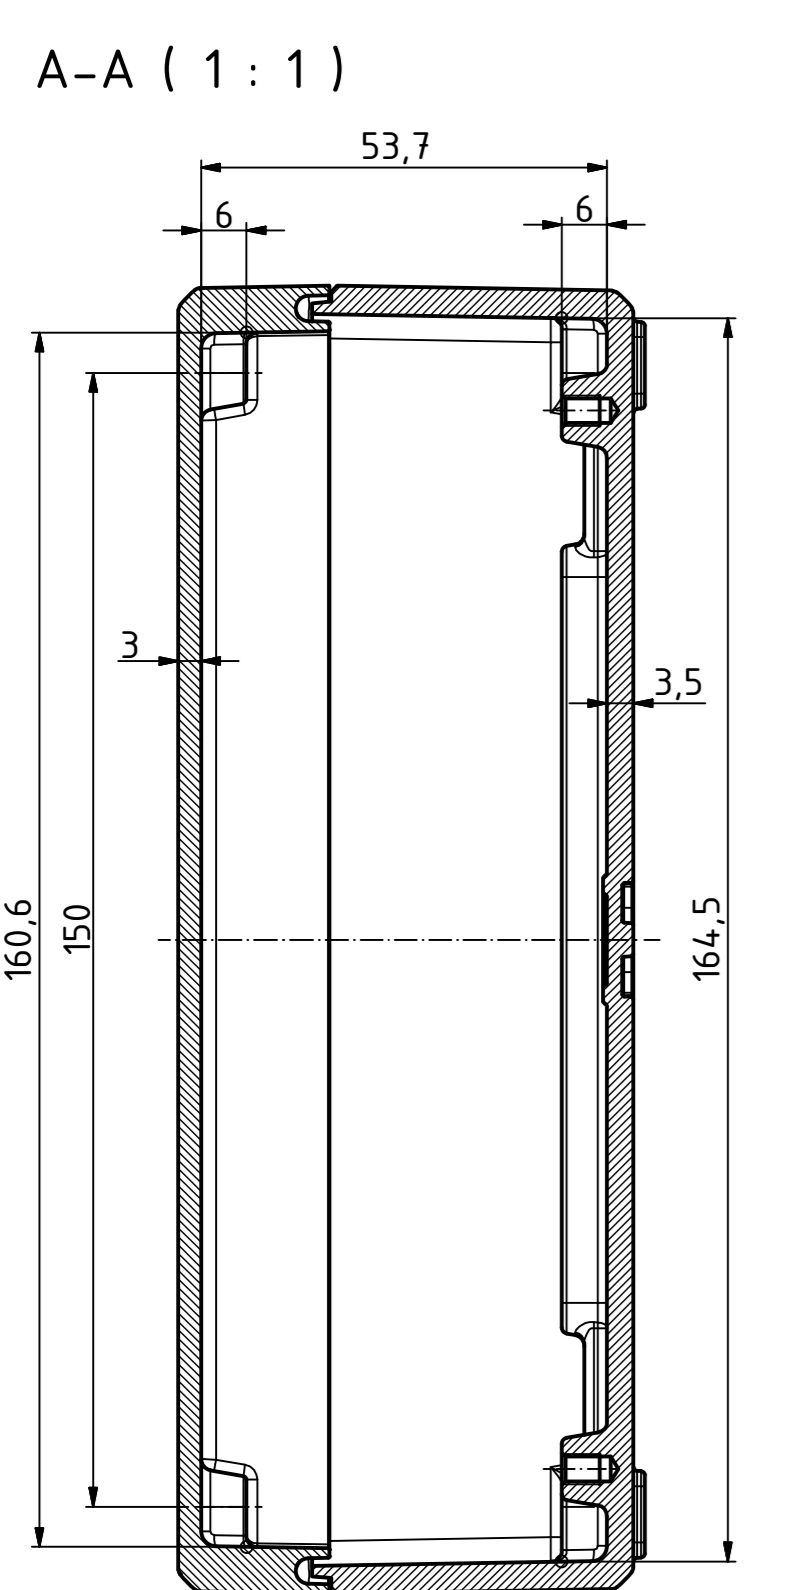

Maßstab/ Scale:	1:1
Zeichnungs-Nr. / Drawing-No.:	OK 5420.043.01
Artikel / Article:	Bocube Aluminium
	BA 281706-...
	Katalogzg./Catalogue draw.
Ä Nr. / Alt No.:	
Datum / Date:	
DISK:	24031919.dwg
Datum / Date:	23.03.2014, FW