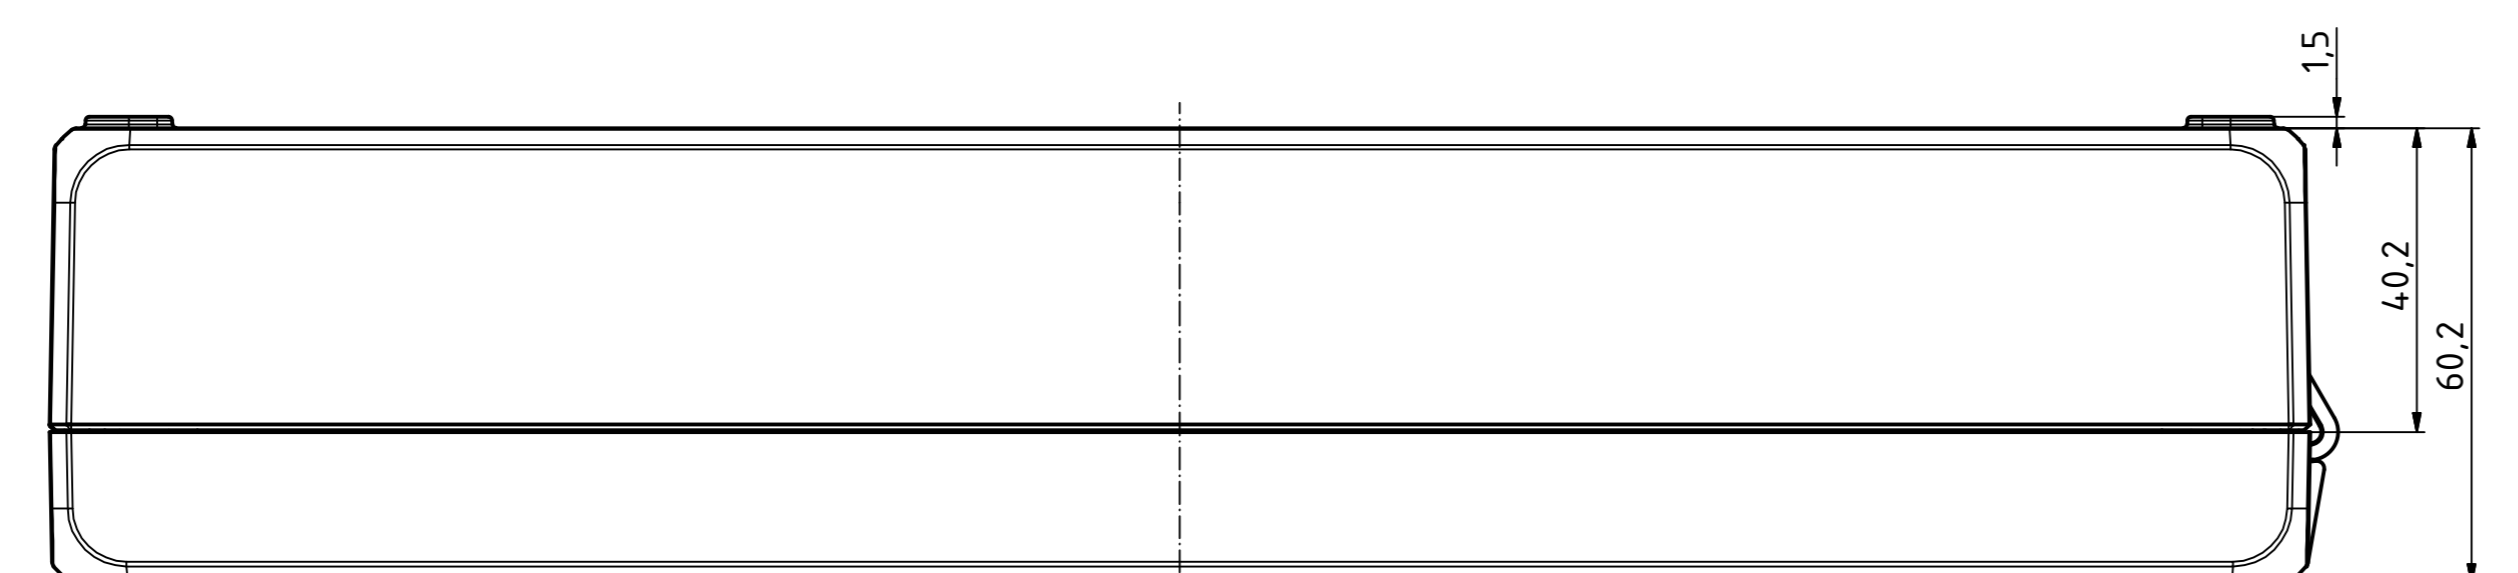

Maßstab/ Scale:	1:1
Zeichnungs-Nr. / Drawing-No.:	OK 5420.043.01
Artikel / Article:	Bocube Aluminium
	BA 281706-...
	Katalogzg./Catalogue draw.
Ä Nr. / Alt No.:	
Datum / Date:	
DISK:	24031919.dwg
Datum / Date:	23.03.2014, FW