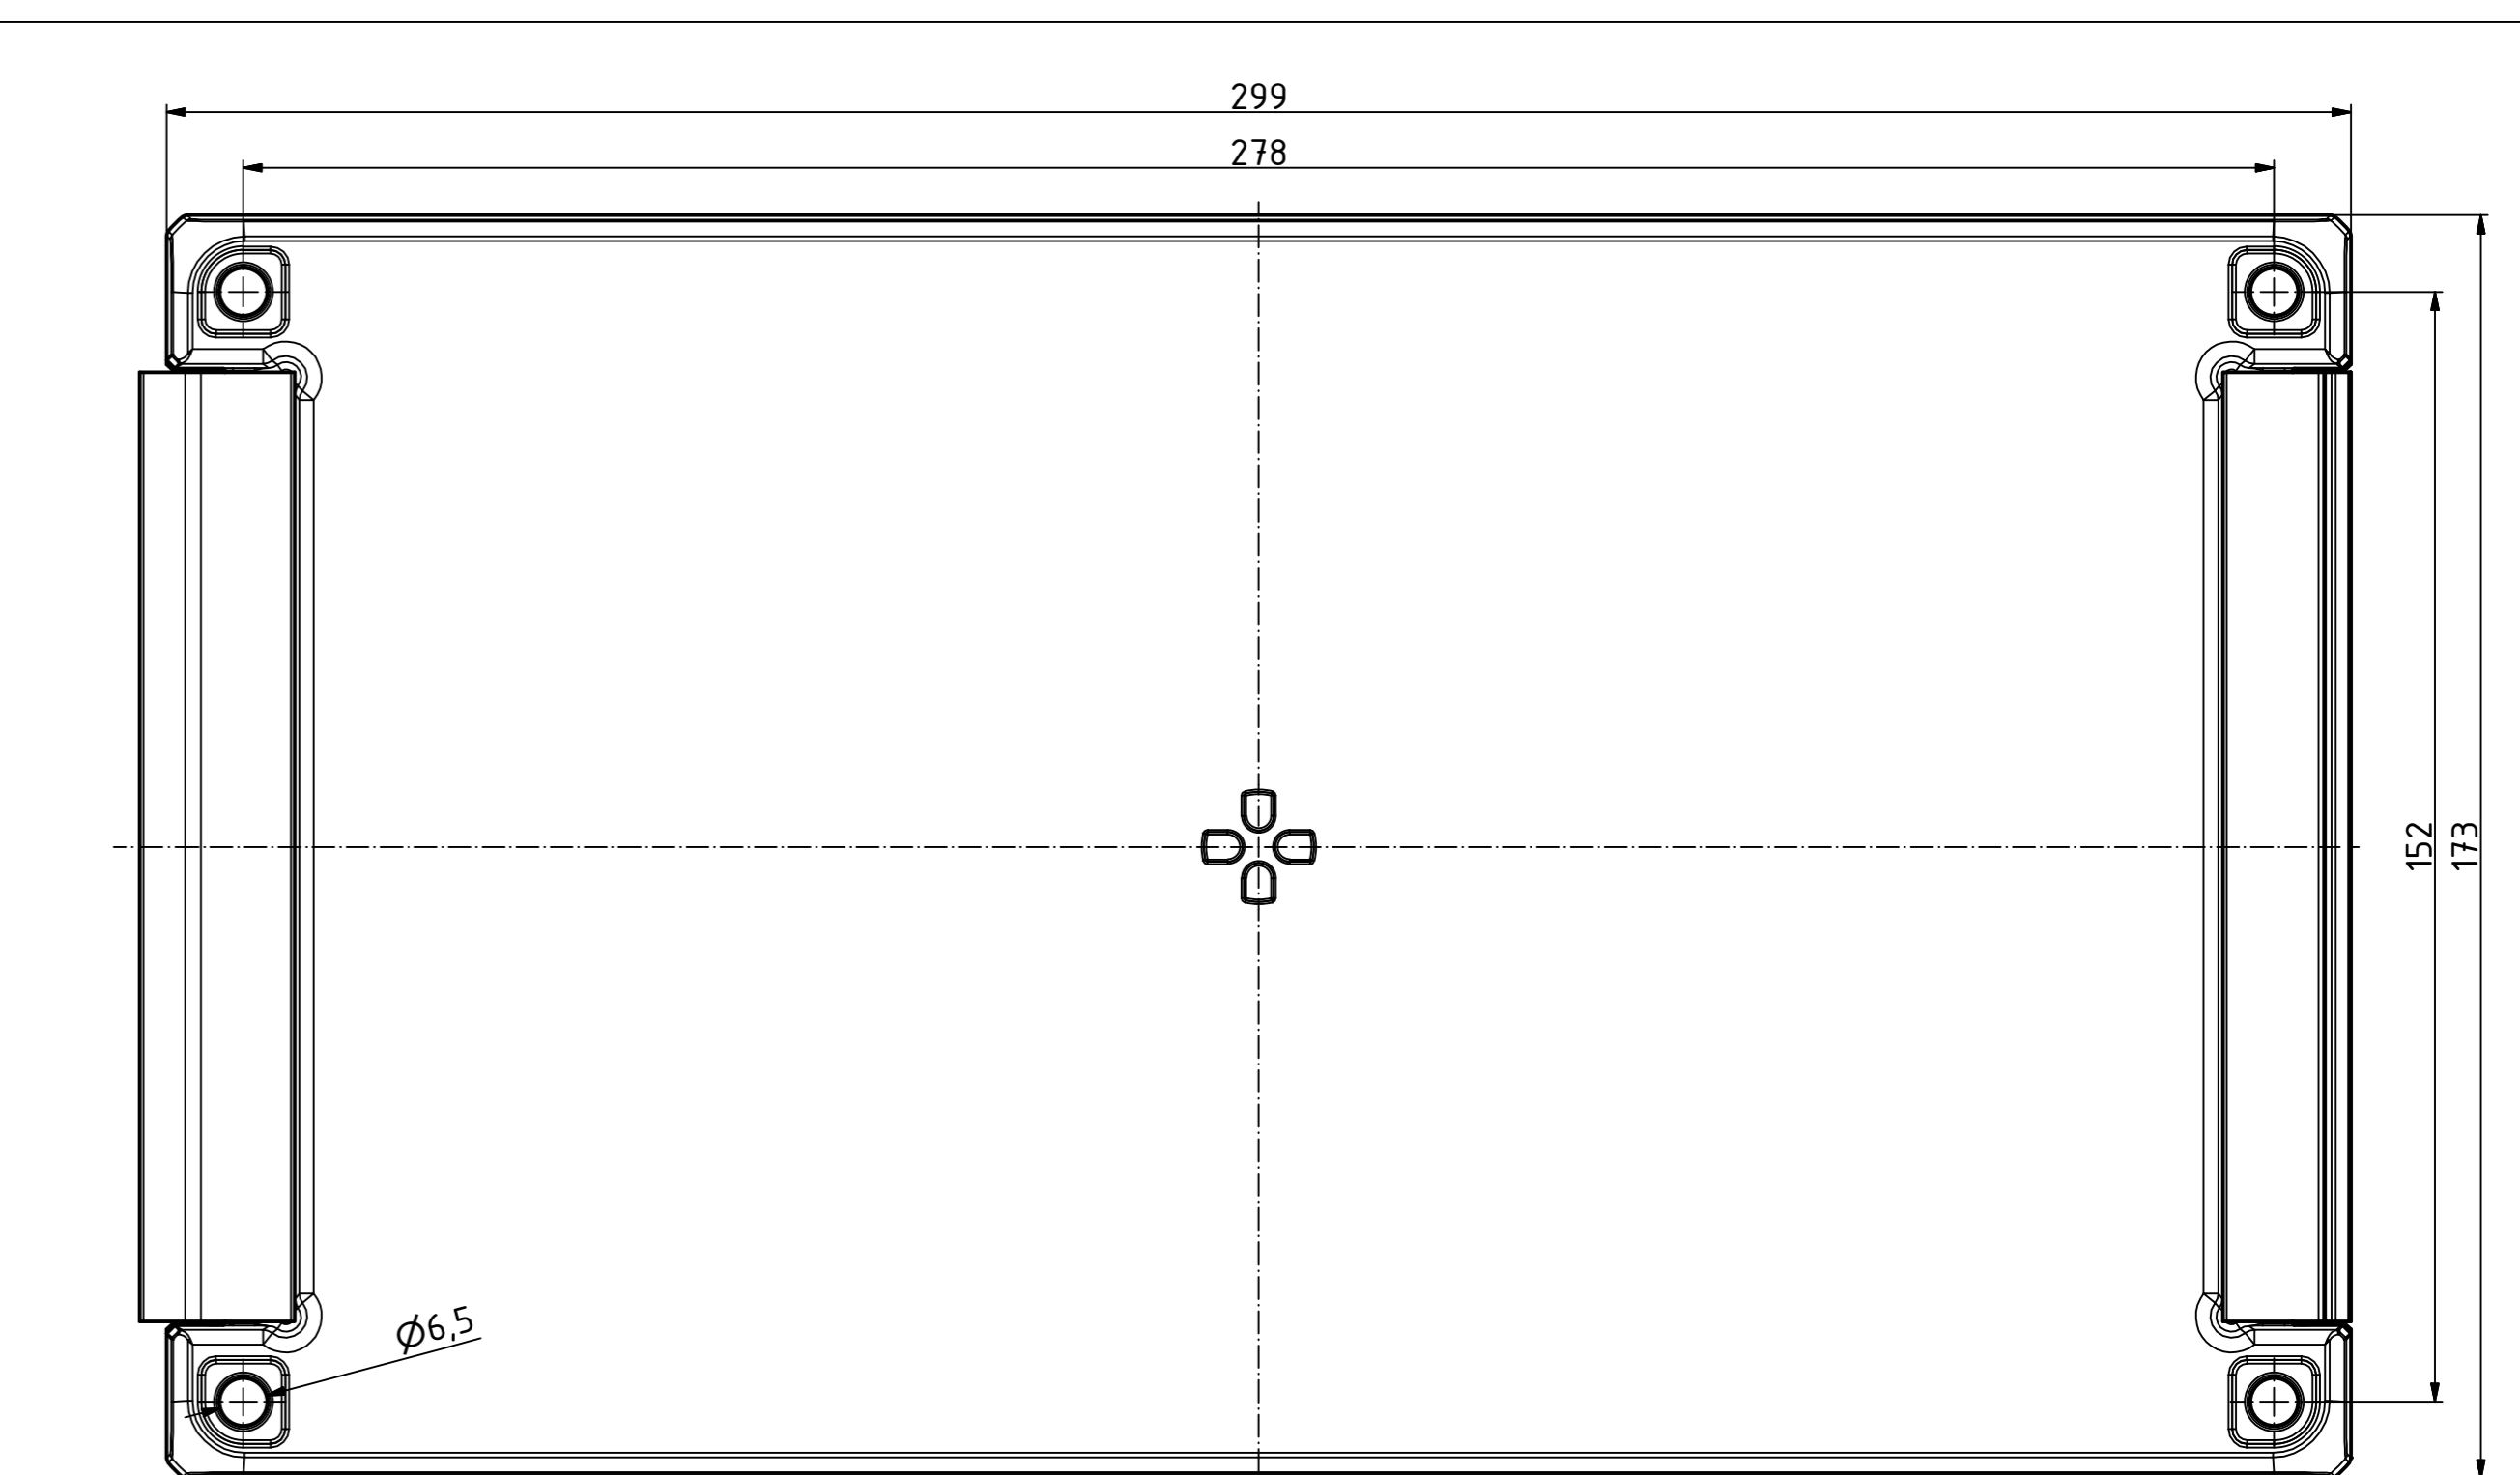

Maßstab/ Scale:	1:1
Zeichnungs-Nr. / Drawing-No.:	OK 5420.043.01
Artikel / Article:	Bocube Aluminium
	BA 281706-...
	Katalogzg./Catalogue draw.
Ä Nr. / Alt No.:	
Datum / Date:	
DISK:	24031919.dwg
Datum / Date:	23.03.2014, FW