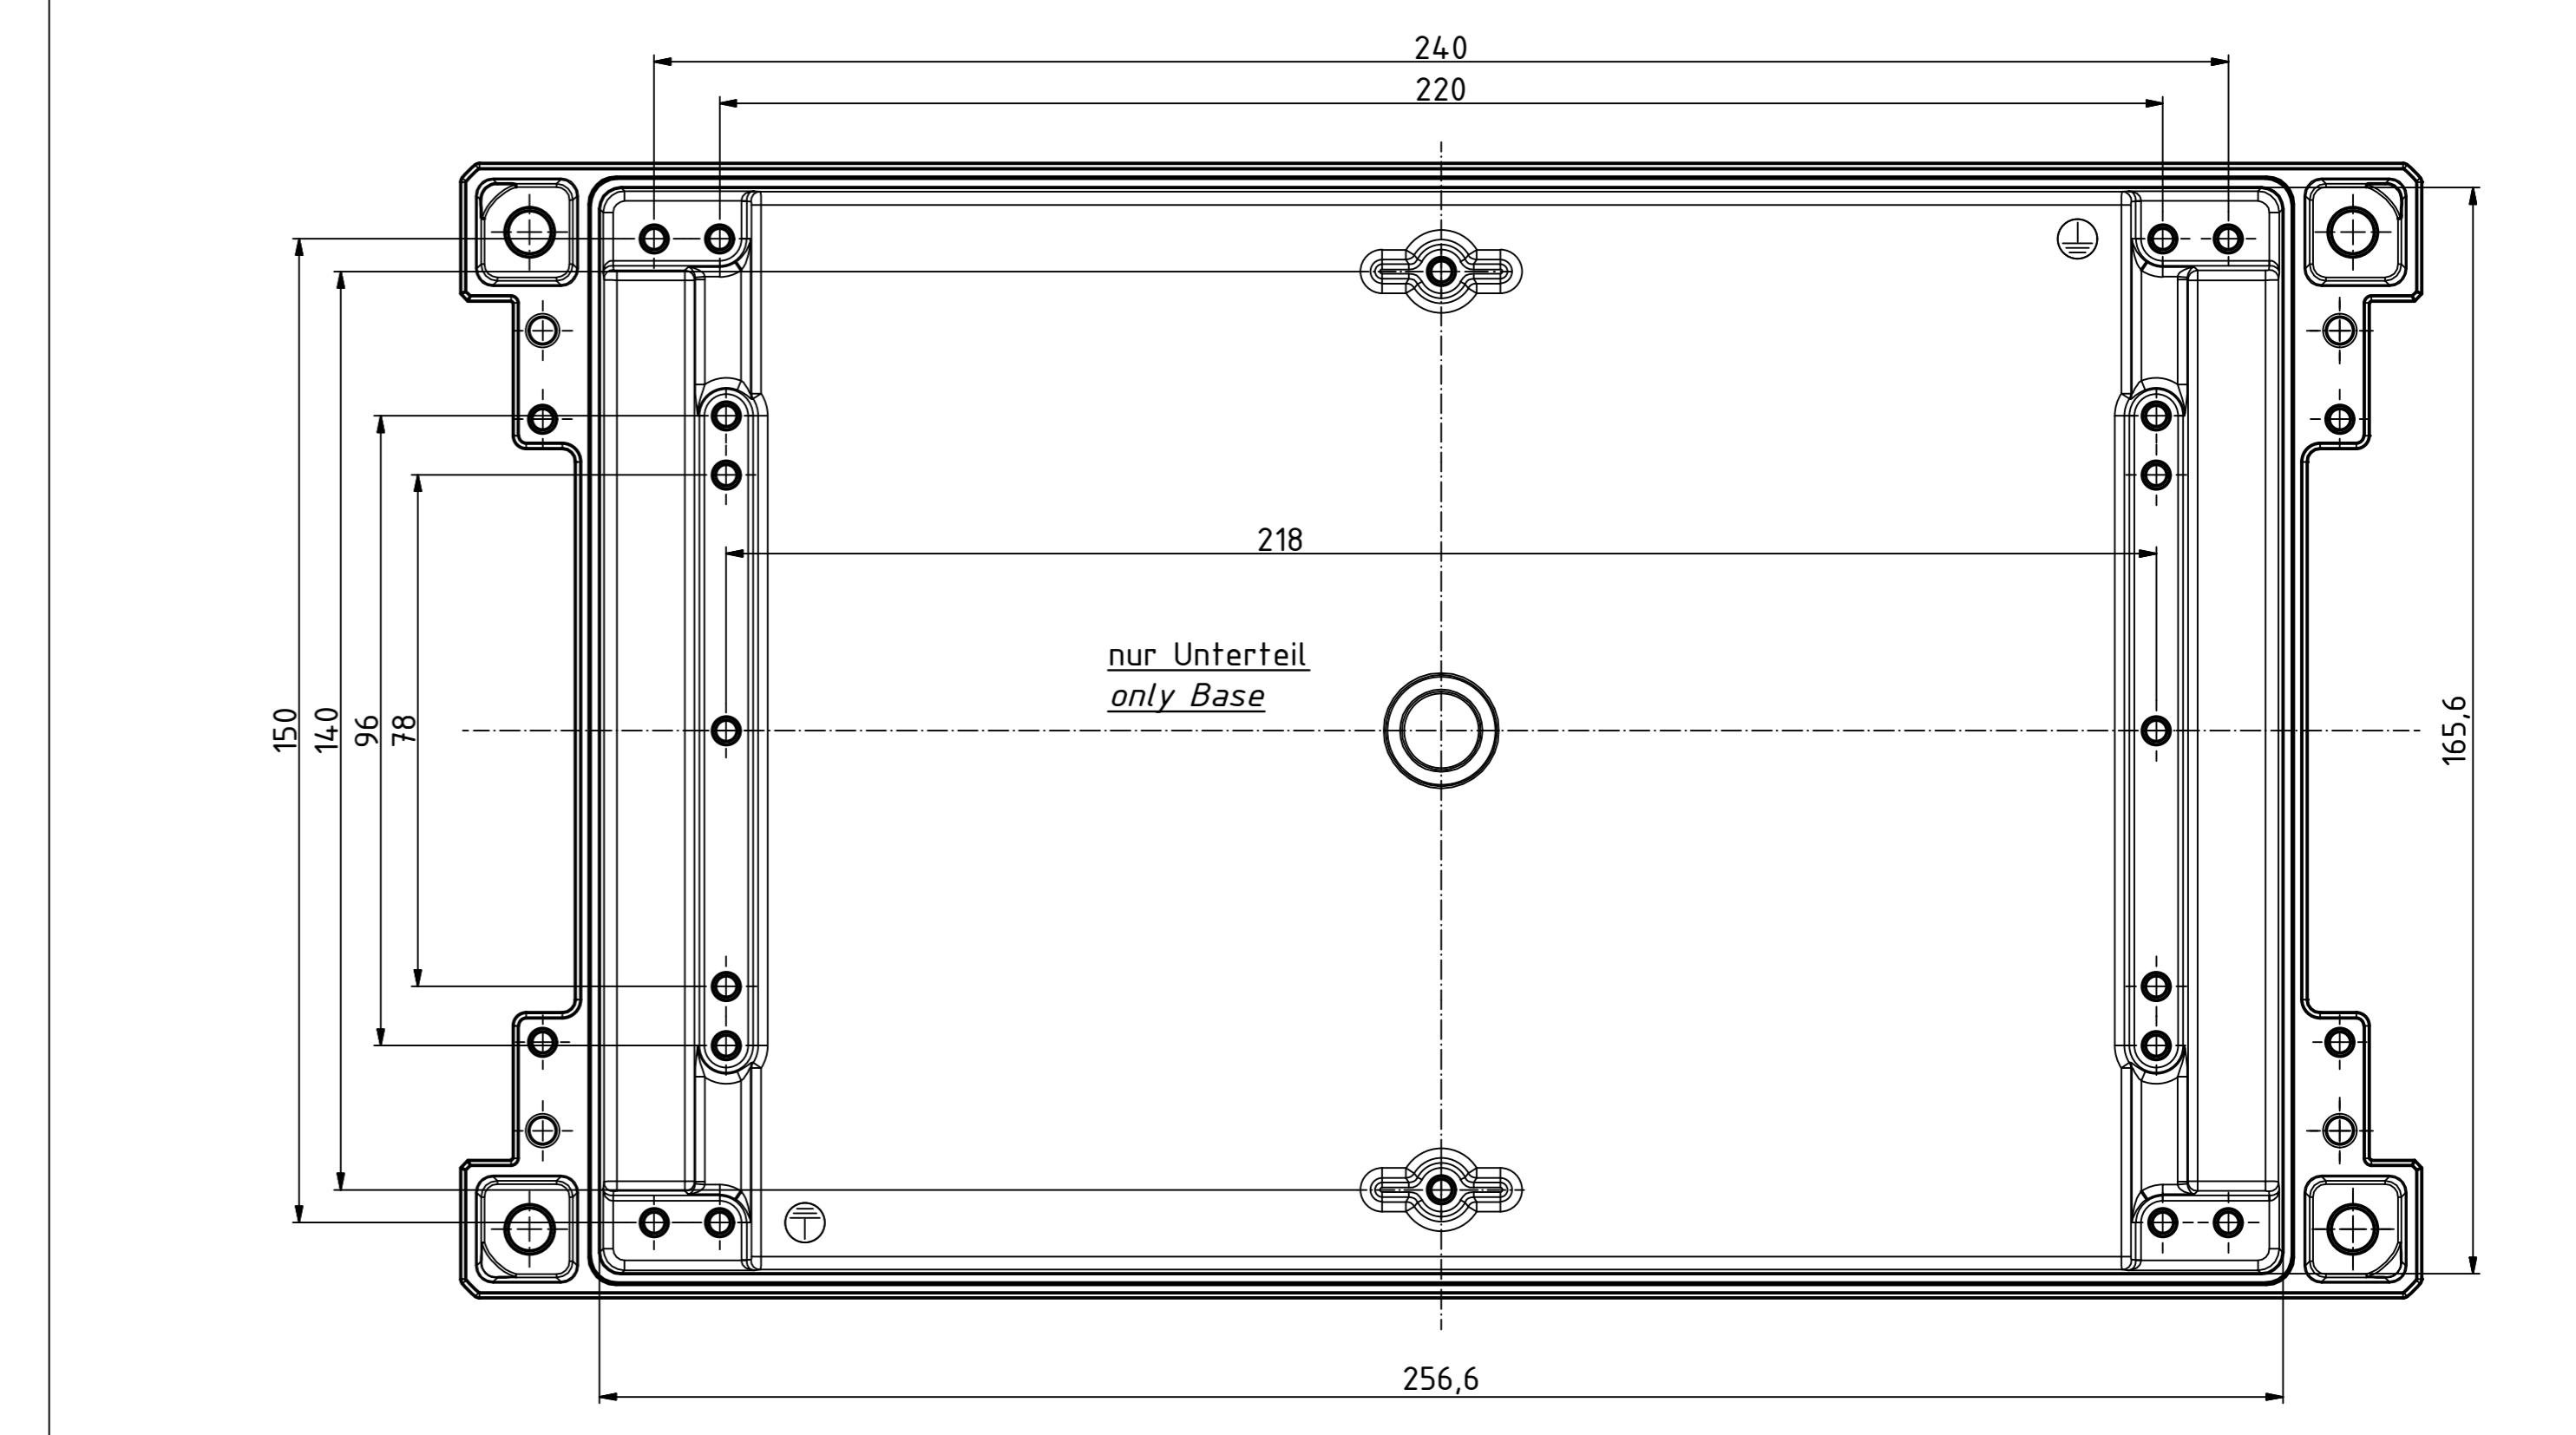

Maßstab/ Scale:	1:1
Zeichnungs-Nr. / Drawing-No.:	OK 5420.043.01
Artikel / Article:	Bocube Aluminium
	BA 281706-...
	Katalogzg./Catalogue draw.
Ä Nr. / Alt No.:	
Datum / Date:	
DISK:	24031919.dwg
Datum / Date:	23.03.2014, FW