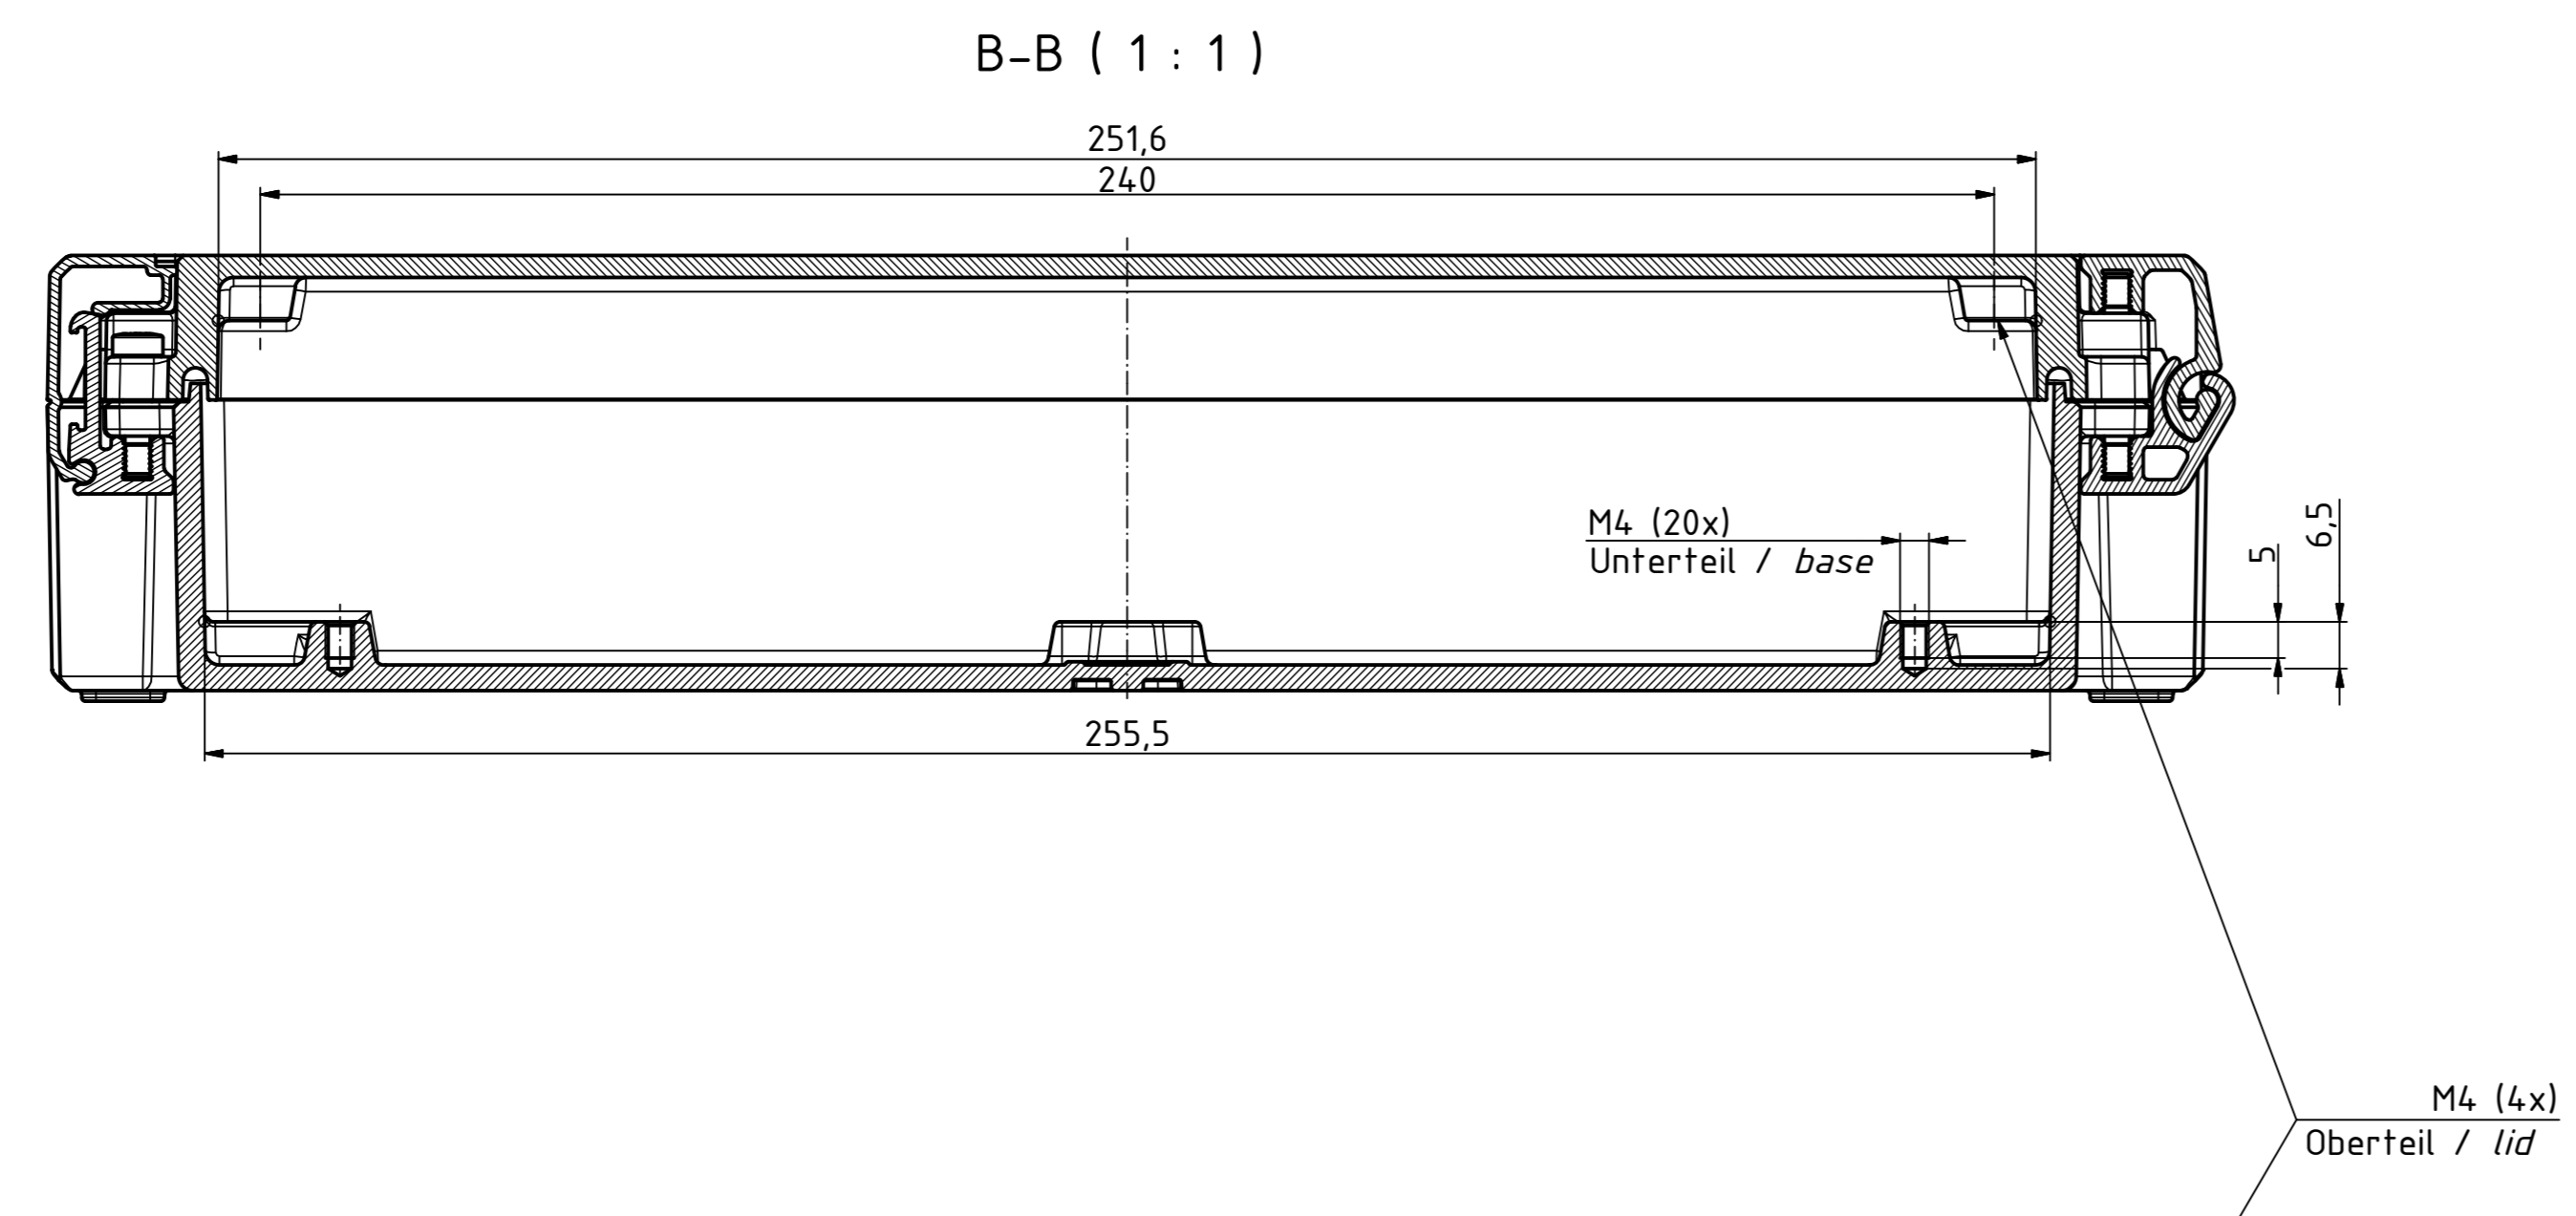

Maßstab/ Scale:	1:1
Zeichnungs-Nr. / Drawing-No.:	OK 5420.043.01
Artikel / Article:	Bocube Aluminium
	BA 281706-...
	Katalogzg./Catalogue draw.
Ä Nr. / Alt No.:	
Datum / Date:	
DISK:	24031919.dwg
Datum / Date:	23.03.2014, FW