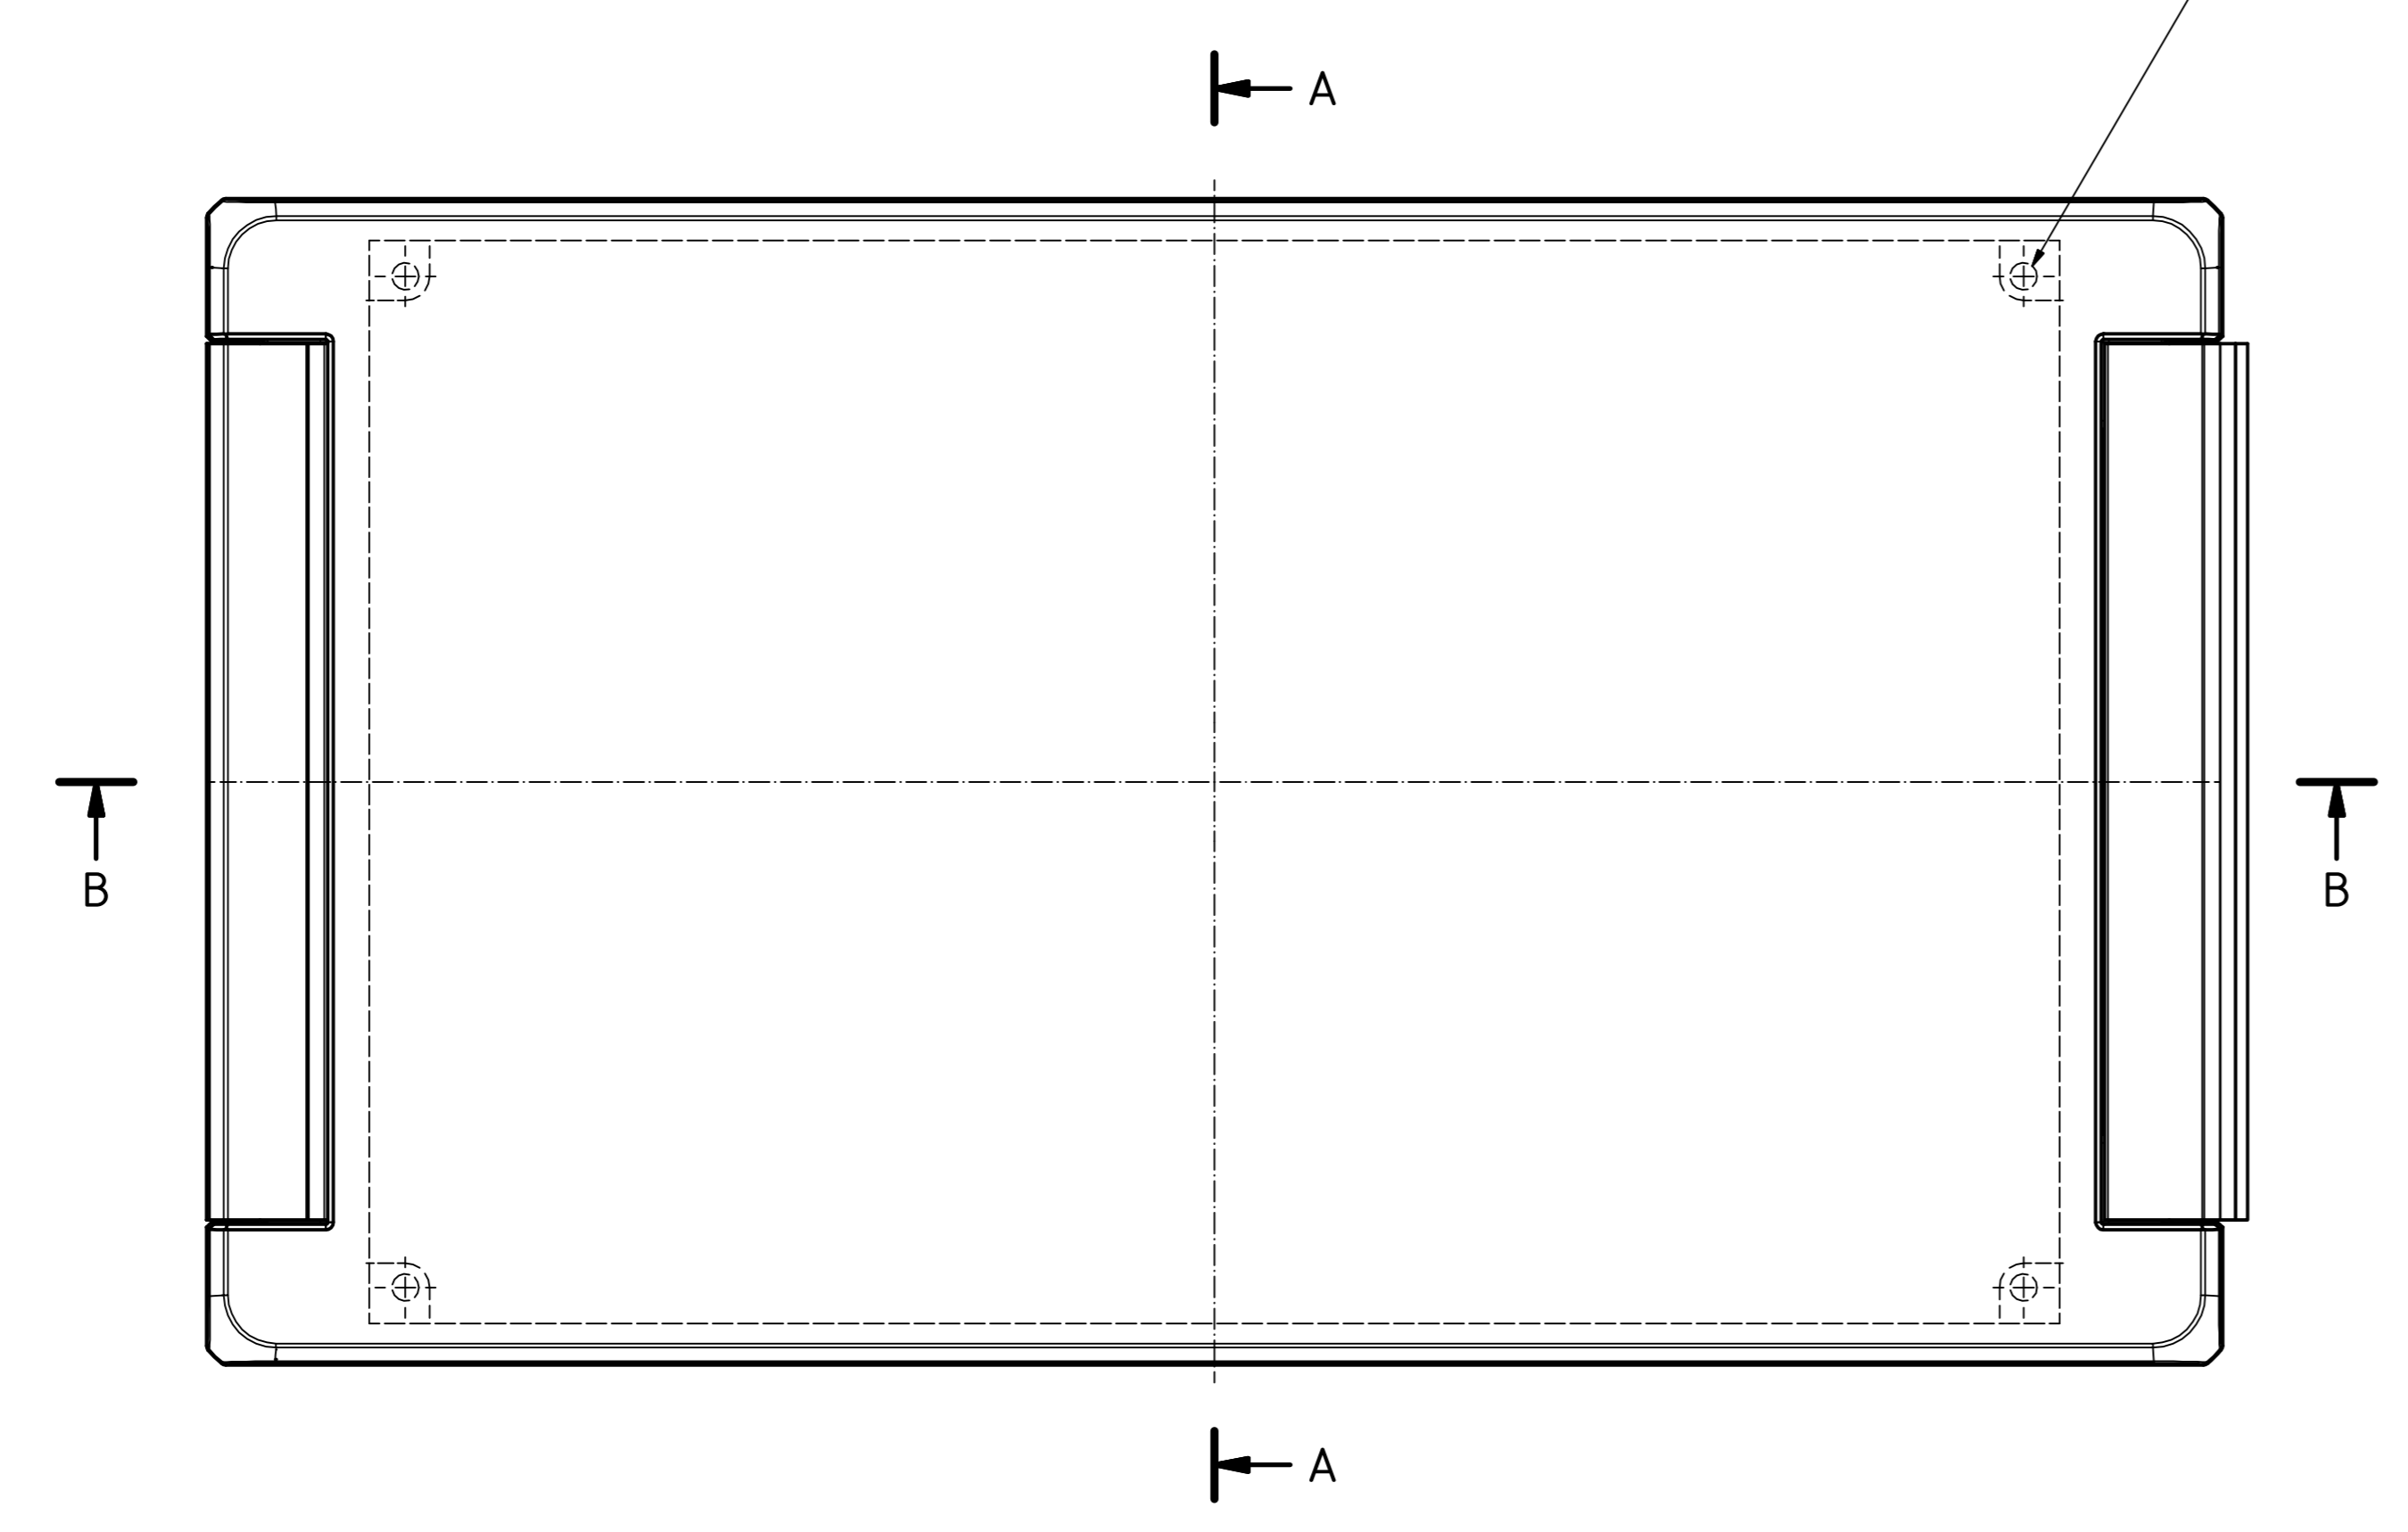

Maßstab/ Scale:	1:1
Zeichnungs-Nr. / Drawing-No.:	OK 5420.043.01
Artikel / Article:	Bocube Aluminium
	BA 281706-...
	Katalogzg./Catalogue draw.
Ä Nr. / Alt No.:	
Datum / Date:	
DISK:	24031919.dwg
Datum / Date:	23.03.2014, FW