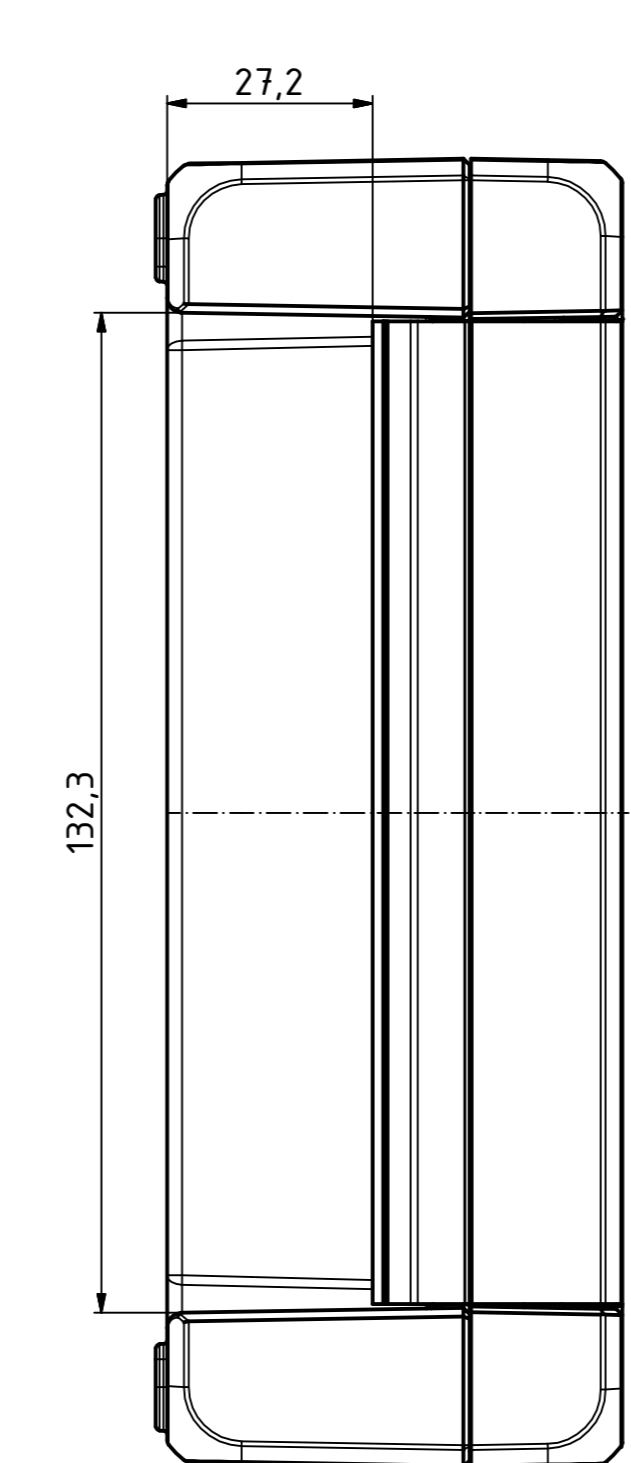

Maßstab/ Scale:	1:1
Zeichnungs-Nr. / Drawing-No.:	OK 5420.043.01
Artikel / Article:	Bocube Aluminium
	BA 281706-...
	Katalogzg./Catalogue draw.
Ä Nr. / Alt No.:	
Datum / Date:	
DISK:	24031919.dwg
Datum / Date:	23.03.2014, FW