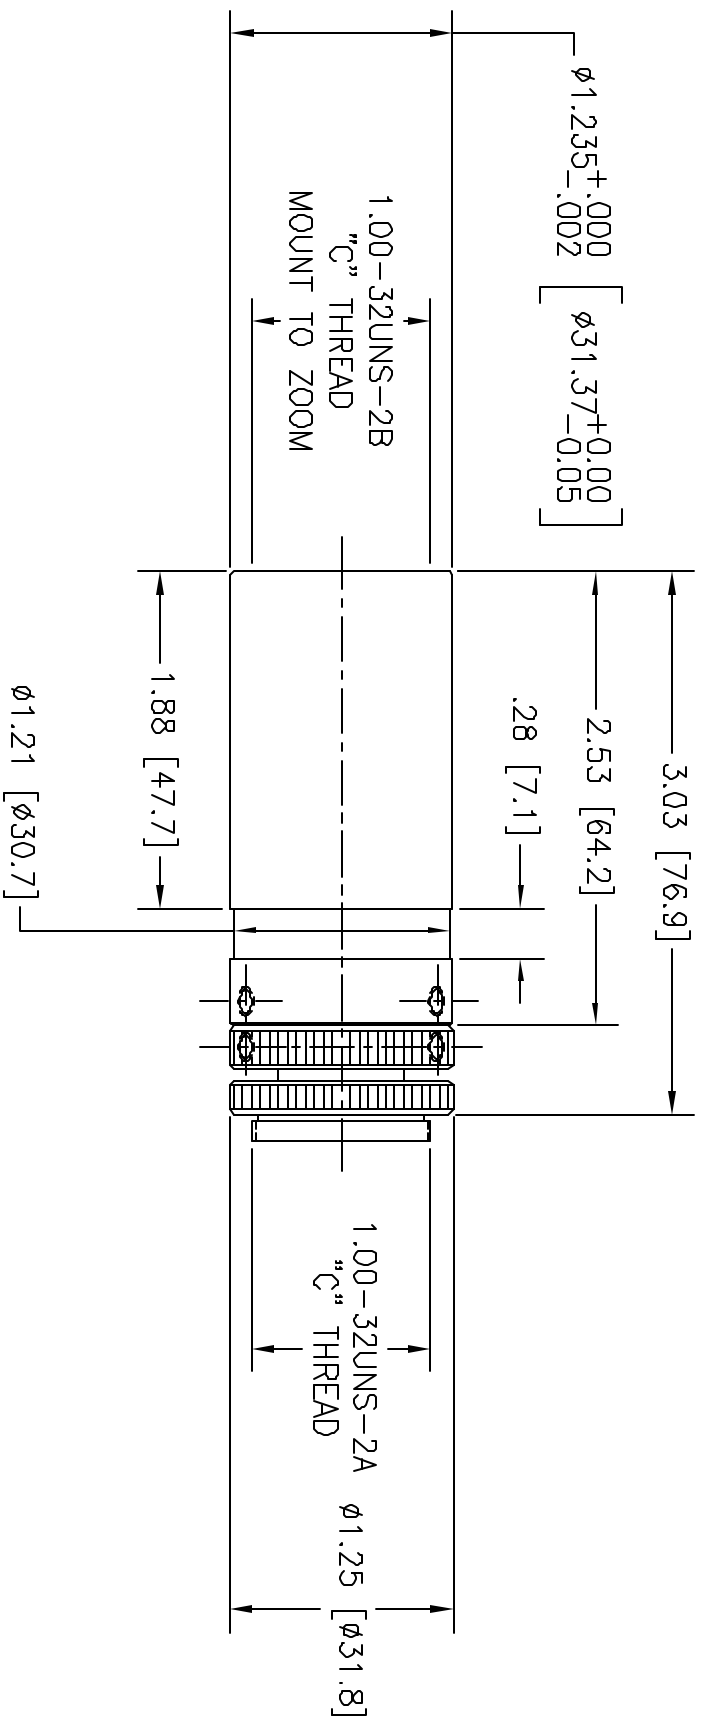

29-90-28 MINI 1.5X TV TUBE

REV B 15OCT03