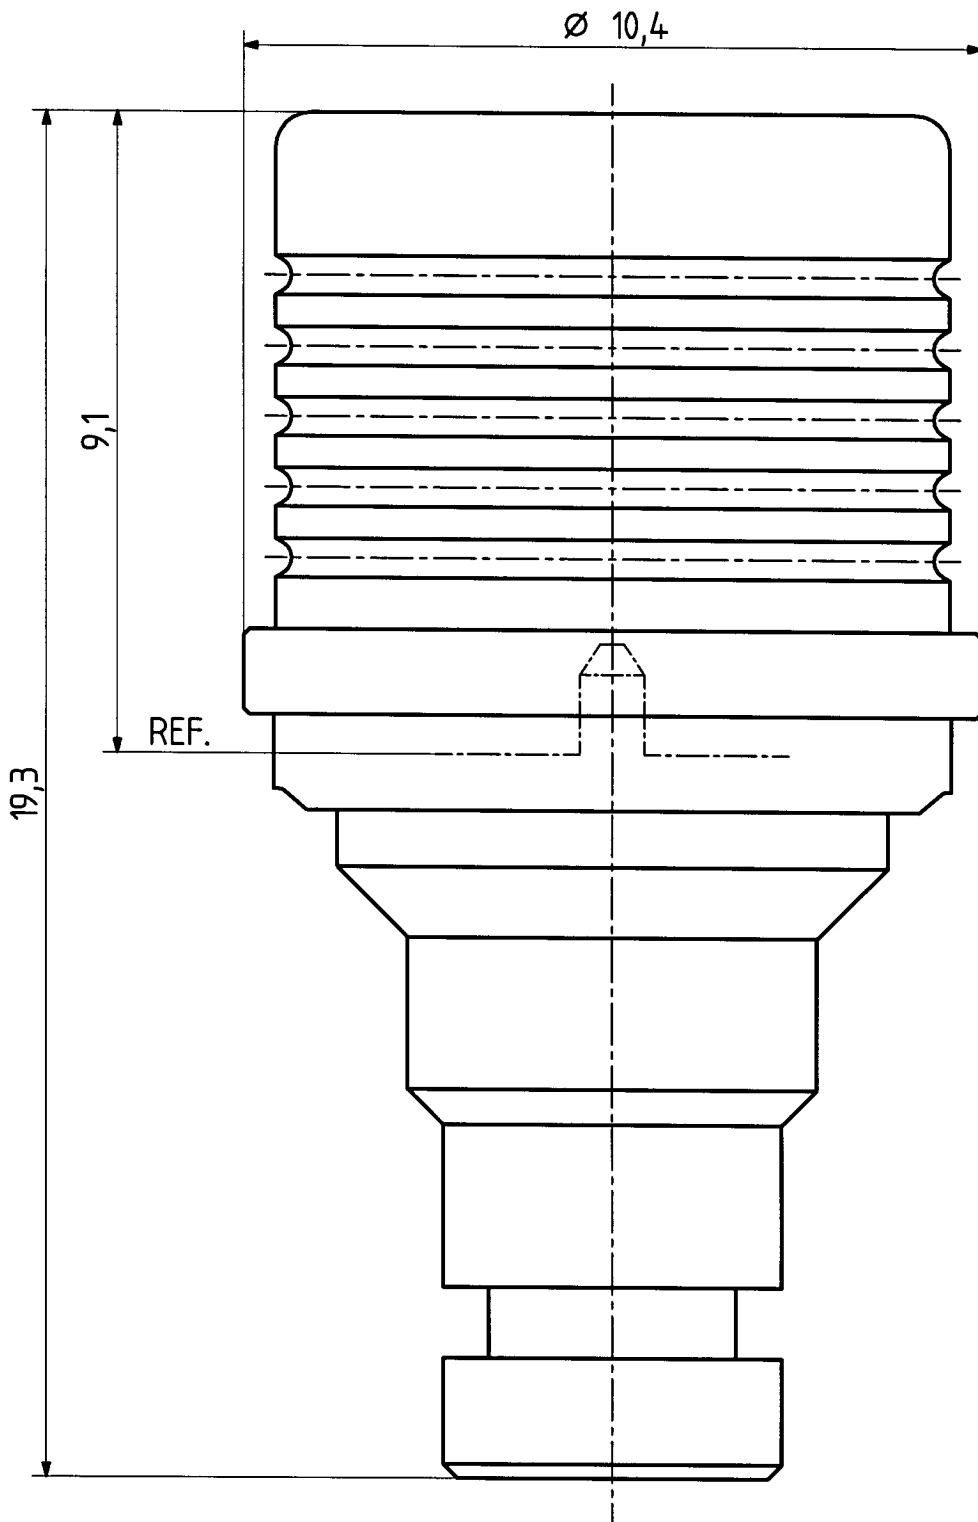

type : 65 QMA-50-0-2

	date	sign
drawn	14.01.03	4953/kam.
checked	13.1.03	508
approved	13.1.03	508

scale

10 : 1

HUBER + SUHNER  
CH-ITC-IND

dimensions in mm

drawing number

4.13.34087