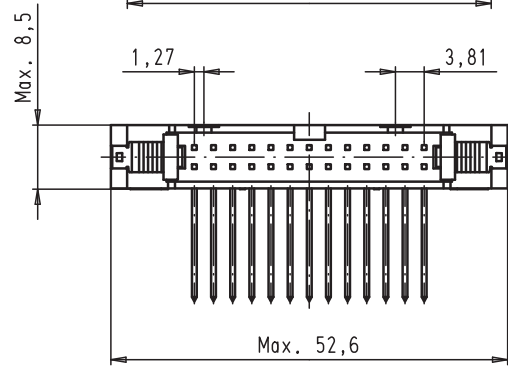

Alle Rechte vorbehalten. All rights reserved.

09 18 526 7916	3
09 18 526 6916	2
09 18 526 5916	0,76 μm Au
Part number	Performance level

				Det.	Name	 SEK 18 Male Connector Standard 26 poles Angled wrap posts Short locking levers	Meßstab/ Scale		
			Detail.	19/09/02	CV		All Dim. in mm Orig. Size DIN A 3	1,5:1	
			Insp.					<b>TB 09 18 526 X916</b>	Blatt/ Page
			Stand.						1/1
34890	13/06/08	PK	HARTING EURL F-95972 Paris				Sub.		
31092	19/09/02	CV	Mod.	Det.	Name				