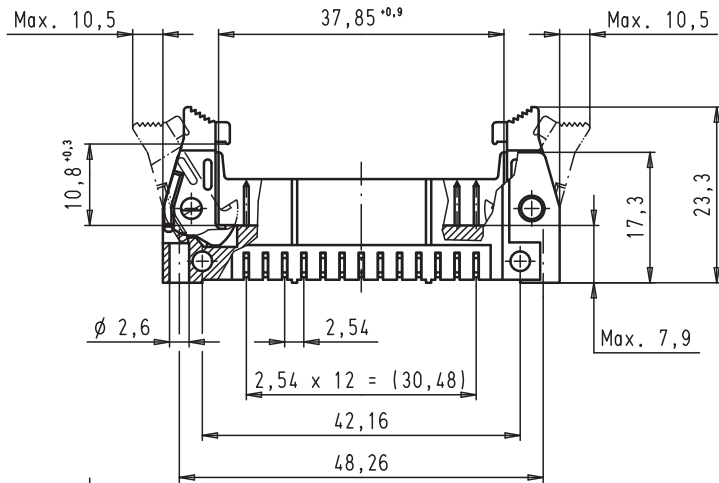

Alle Rechte vorbehalten. All rights reserved.

09 18 526 7916	3
09 18 526 6916	2
09 18 526 5916	0,76 μm Au
Part number	Performance level

				Det.	Name	 SEK 18 Male Connector Standard 26 poles Angled wrap posts Short locking levers	Meßstab/ Scale		
			Detail.	19/09/02	CV		All Dim. in mm Orig. Size DIN A 3	1,5:1	
			Insp.					<b>TB 09 18 526 X916</b>	Blatt/ Page
			Stand.						1/1
34890	13/06/08	PK	HARTING EURL F-95972 Paris				Sub.		
31092	19/09/02	CV	Mod.	Det.	Name				