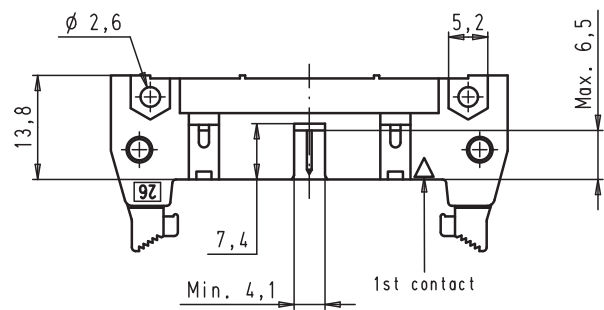

Alle Rechte vorbehalten. All rights reserved.

09 18 526 7916	3
09 18 526 6916	2
09 18 526 5916	0,76 μm Au
Part number	Performance level

				Det.	Name	 SEK 18 Male Connector Standard 26 poles Angled wrap posts Short locking levers	Meßstab/ Scale		
			Detail.	19/09/02	CV		All Dim. in mm Orig. Size DIN A 3	1,5:1	
			Insp.					<b>TB 09 18 526 X916</b>	Blatt/ Page
			Stand.						1/1
34890	13/06/08	PK	HARTING EURL F-95972 Paris				Sub.		
31092	19/09/02	CV	Mod.	Det.	Name				