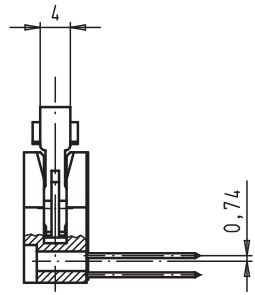

Alle Rechte vorbehalten. All rights reserved.

09 18 526 7916	3
09 18 526 6916	2
09 18 526 5916	0,76 μm Au
Part number	Performance level

				Det.	Name	 SEK 18 Male Connector Standard 26 poles Angled wrap posts Short locking levers	Meßstab/ Scale		
			Detail.	19/09/02	CV		All Dim. in mm Orig. Size DIN A 3	1,5:1	
			Insp.					<b>TB 09 18 526 X916</b>	Blatt/ Page
			Stand.						1/1
34890	13/06/08	PK	HARTING EURL F-95972 Paris				Sub.		
31092	19/09/02	CV	Mod.	Det.	Name				