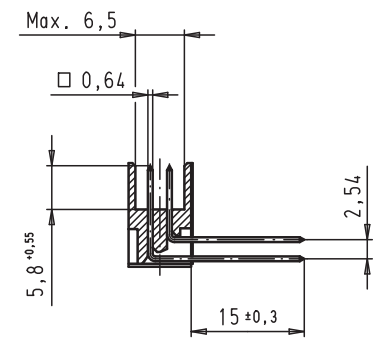

Alle Rechte vorbehalten. All rights reserved.

09 18 526 7916	3
09 18 526 6916	2
09 18 526 5916	0,76 μm Au
Part number	Performance level

				Det.	Name	 SEK 18 Male Connector Standard 26 poles Angled wrap posts Short locking levers	Meßstab/ Scale		
			Detail.	19/09/02	CV		All Dim. in mm Orig. Size DIN A 3	1,5:1	
			Insp.					<b>TB 09 18 526 X916</b>	Blatt/ Page
			Stand.						1/1
34890	13/06/08	PK	HARTING EURL F-95972 Paris				Sub.		
31092	19/09/02	CV	Mod.	Det.	Name				