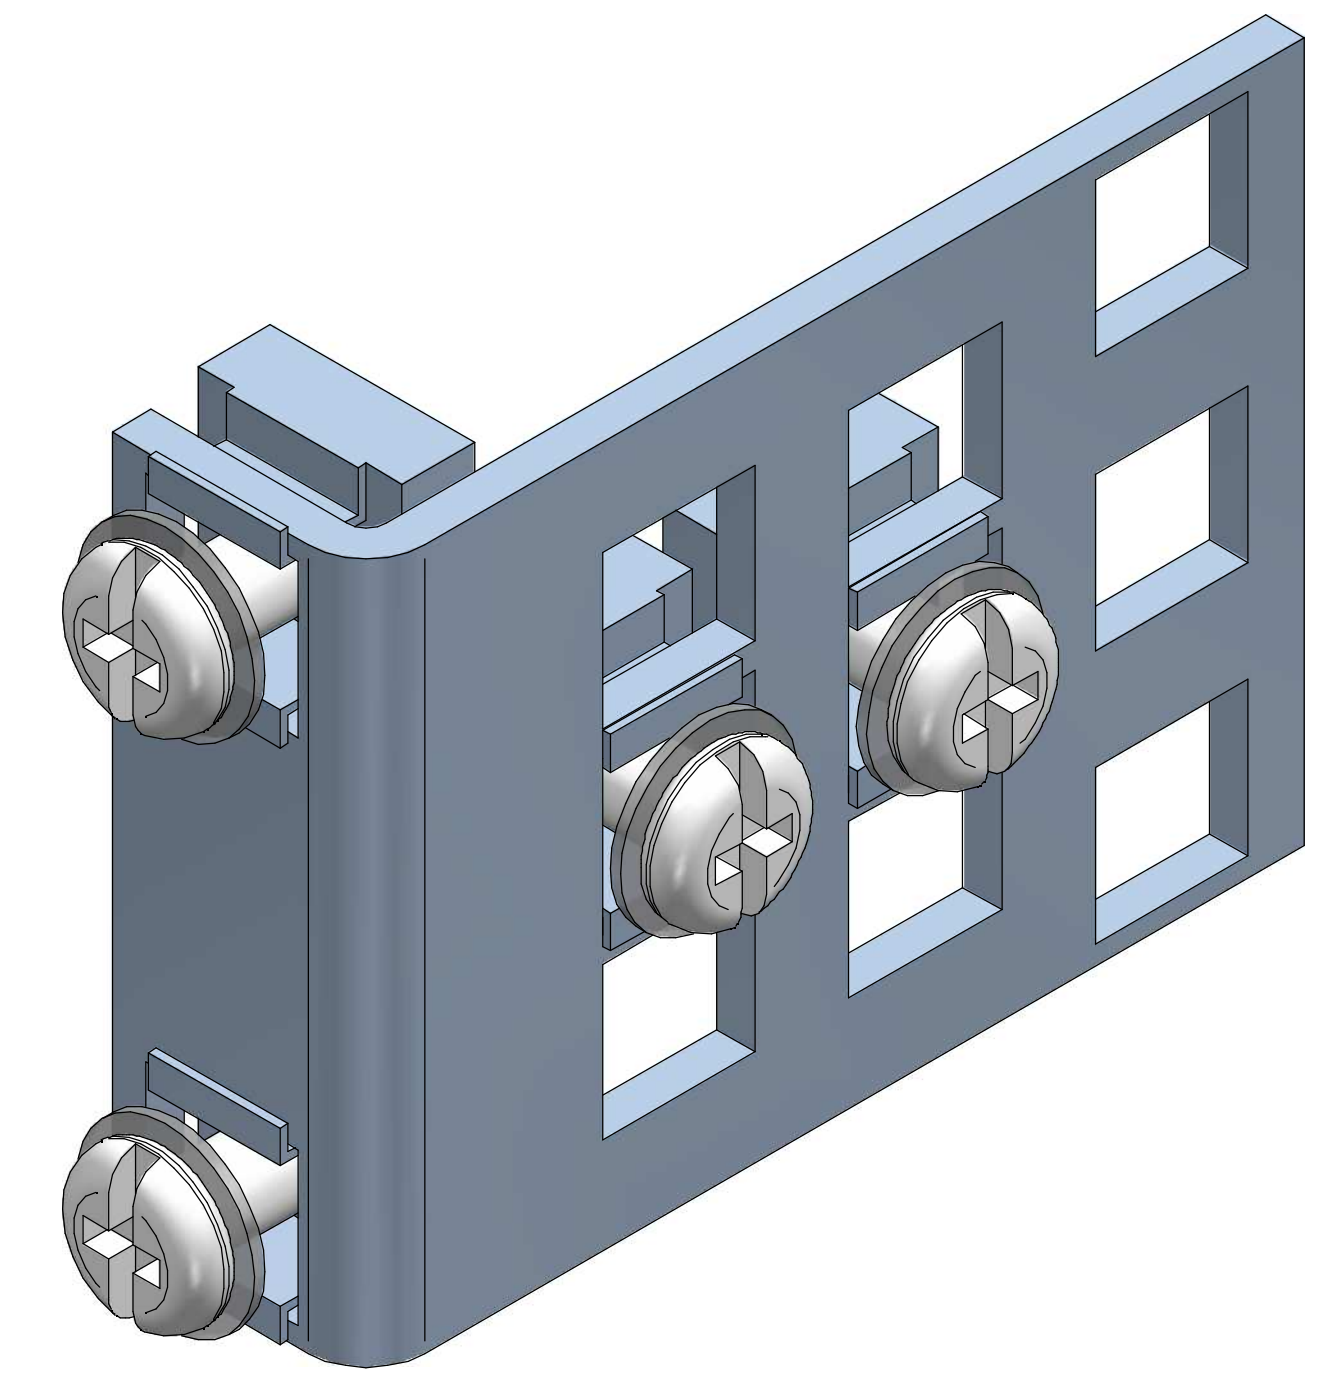

TOP VIEW

ISOMETRIC

L.S. VIEW

FRONT VIEW

R.S. VIEW

BOTTOM VIEW

PART NUMBERS	
FSRA	PAINTED BLACK (BK2)

NOTES
Sold in Set of 4
Hardware Included (Not Assembled)
See Hammond Website for Application Details

Français

Pour tous les détails sur nos produits,
 svp veuillez consulter notre site www.hammondmfg.com
 Data subject to change without notice. Isometric drawing not to scale.
 Les données sont sujettes à changement sans préavis.