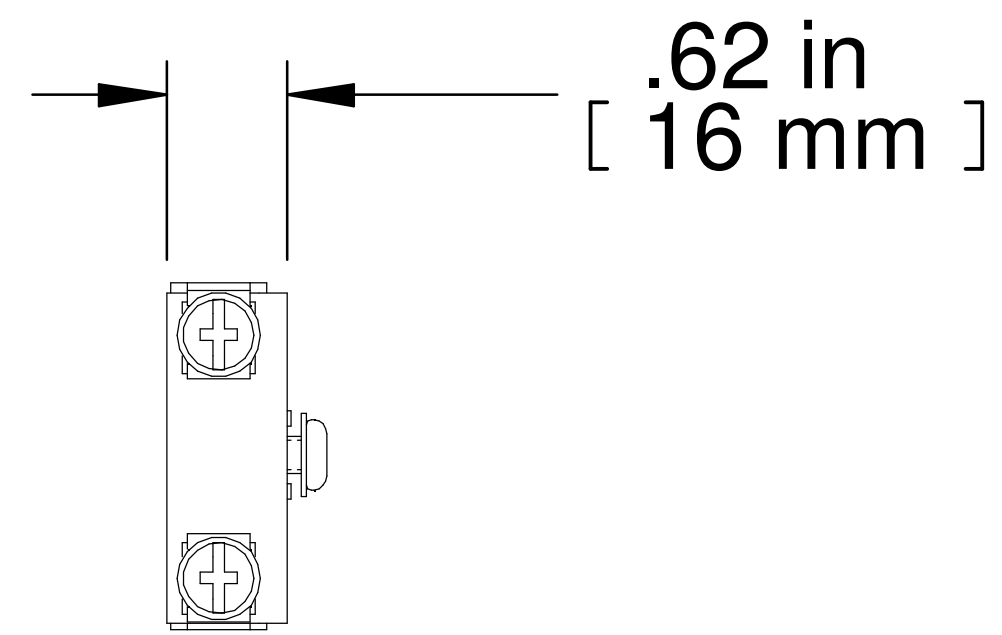

TOP VIEW

ISOMETRIC

L.S. VIEW

FRONT VIEW

R.S. VIEW

BOTTOM VIEW

PART NUMBERS	
FSRA	PAINTED BLACK (BK2)

NOTES
Sold in Set of 4
Hardware Included (Not Assembled)
See Hammond Website for Application Details

Français

Pour tous les détails sur nos produits,
 svp veuillez consulter notre site www.hammondmfg.com
 Data subject to change without notice. Isometric drawing not to scale.
 Les données sont sujettes à changement sans préavis.