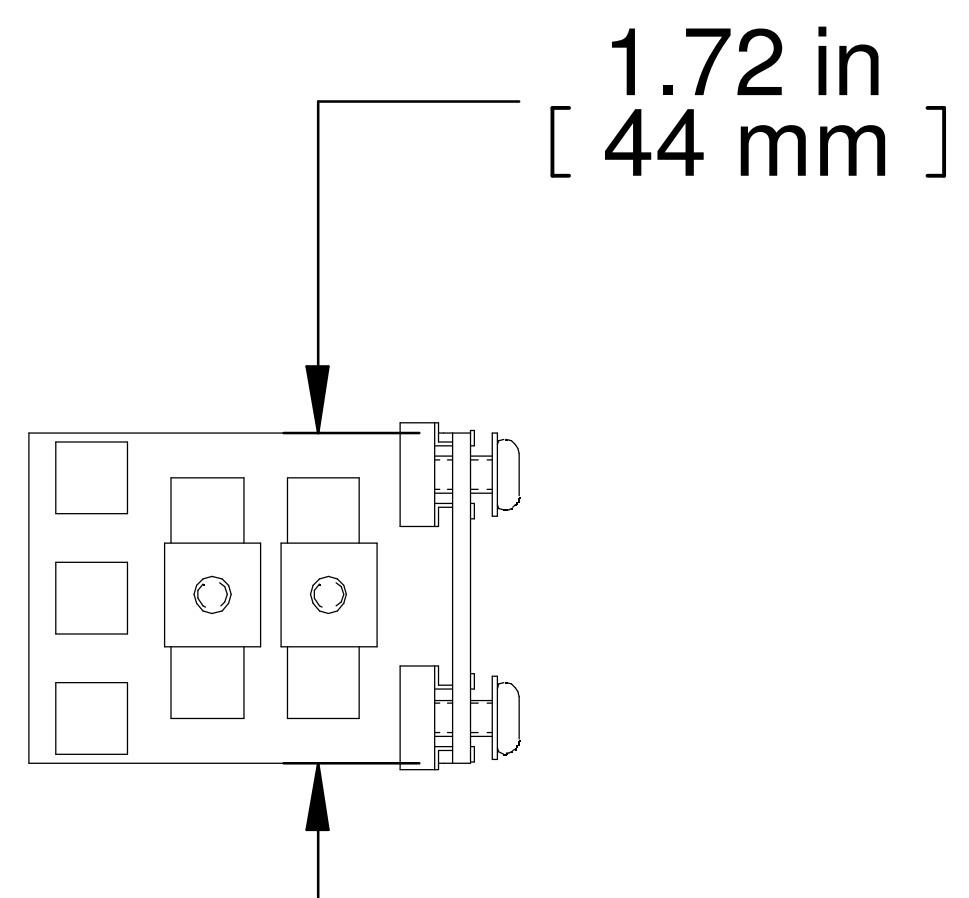

TOP VIEW

ISOMETRIC

L.S. VIEW

FRONT VIEW

R.S. VIEW

BOTTOM VIEW

PART NUMBERS	
FSRA	PAINTED BLACK (BK2)

NOTES
Sold in Set of 4
Hardware Included (Not Assembled)
See Hammond Website for Application Details

Français

Pour tous les détails sur nos produits,
 svp veuillez consulter notre site www.hammondmfg.com
 Data subject to change without notice. Isometric drawing not to scale.
 Les données sont sujettes à changement sans préavis.