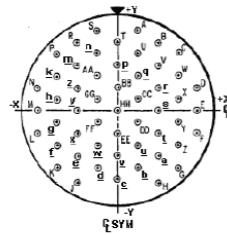

BASIC SERIES:	8D	5	-	23	X	53	S	C	ORIENTATION : C
SHELL TYPE :	Plug with RFI Shielding								
CONTACT TYPE :	Standard Crimp Contact								
SHELL SIZE :	23								
PLATING :	X = Without Plating								
	CONTACT TYPE : SOCKET(500 Matings)								
	CONTACT LAYOUT : 23-53								

H G F E D C B A

Contact Layout

Contacts (Insert arrangement 23-53)					
Contact position ID	Location		Contact position ID	Location	
	X-axis (mm)	Y-axis (mm)		X-axis (mm)	Y-axis (mm)
A	+112 (2.84)	+455 (11.56)	e	-225 (5.72)	-260 (6.60)
B	+225 (5.72)	+390 (9.91)	f	-336 (8.53)	-195 (4.95)
C	+336 (8.53)	+325 (8.26)	g	-336 (8.53)	-065 (1.65)
D	+450 (11.43)	+130 (3.30)	h	-336 (8.53)	+065 (1.65)
E	+450 (11.43)	+000 (0.00)	k	-336 (8.53)	+195 (4.95)
F	+450 (11.43)	-130 (3.30)	m	-225 (5.72)	+260 (6.60)
G	+336 (8.53)	-325 (8.26)	n	-112 (2.84)	+325 (8.26)
H	+225 (5.72)	-410 (10.41)	p	+000 (0.00)	+260 (6.60)
J	-225 (5.72)	-410 (10.41)	q	+112 (2.84)	+195 (4.95)
K	-336 (8.53)	-325 (8.26)	r	+225 (5.72)	+130 (3.30)
L	-450 (11.43)	-130 (3.30)	s	+225 (5.72)	+000 (0.00)
M	-450 (11.43)	+000 (0.00)	t	+225 (5.72)	-130 (3.30)
N	-450 (11.43)	+130 (3.30)	u	+112 (2.84)	-195 (4.95)
P	-336 (8.53)	+325 (8.26)	v	+000 (0.00)	-260 (6.60)
R	-225 (5.72)	+390 (9.91)	w	-112 (2.84)	-195 (4.95)
S	-112 (2.84)	+455 (11.56)	x	-225 (5.72)	-130 (3.30)
T	+000 (0.00)	+390 (9.91)	y	-225 (5.72)	+000 (0.00)
U	+112 (2.84)	+325 (8.26)	z	-225 (5.72)	+130 (3.30)
V	+225 (5.72)	+260 (6.60)	AA	-112 (2.84)	+195 (4.95)