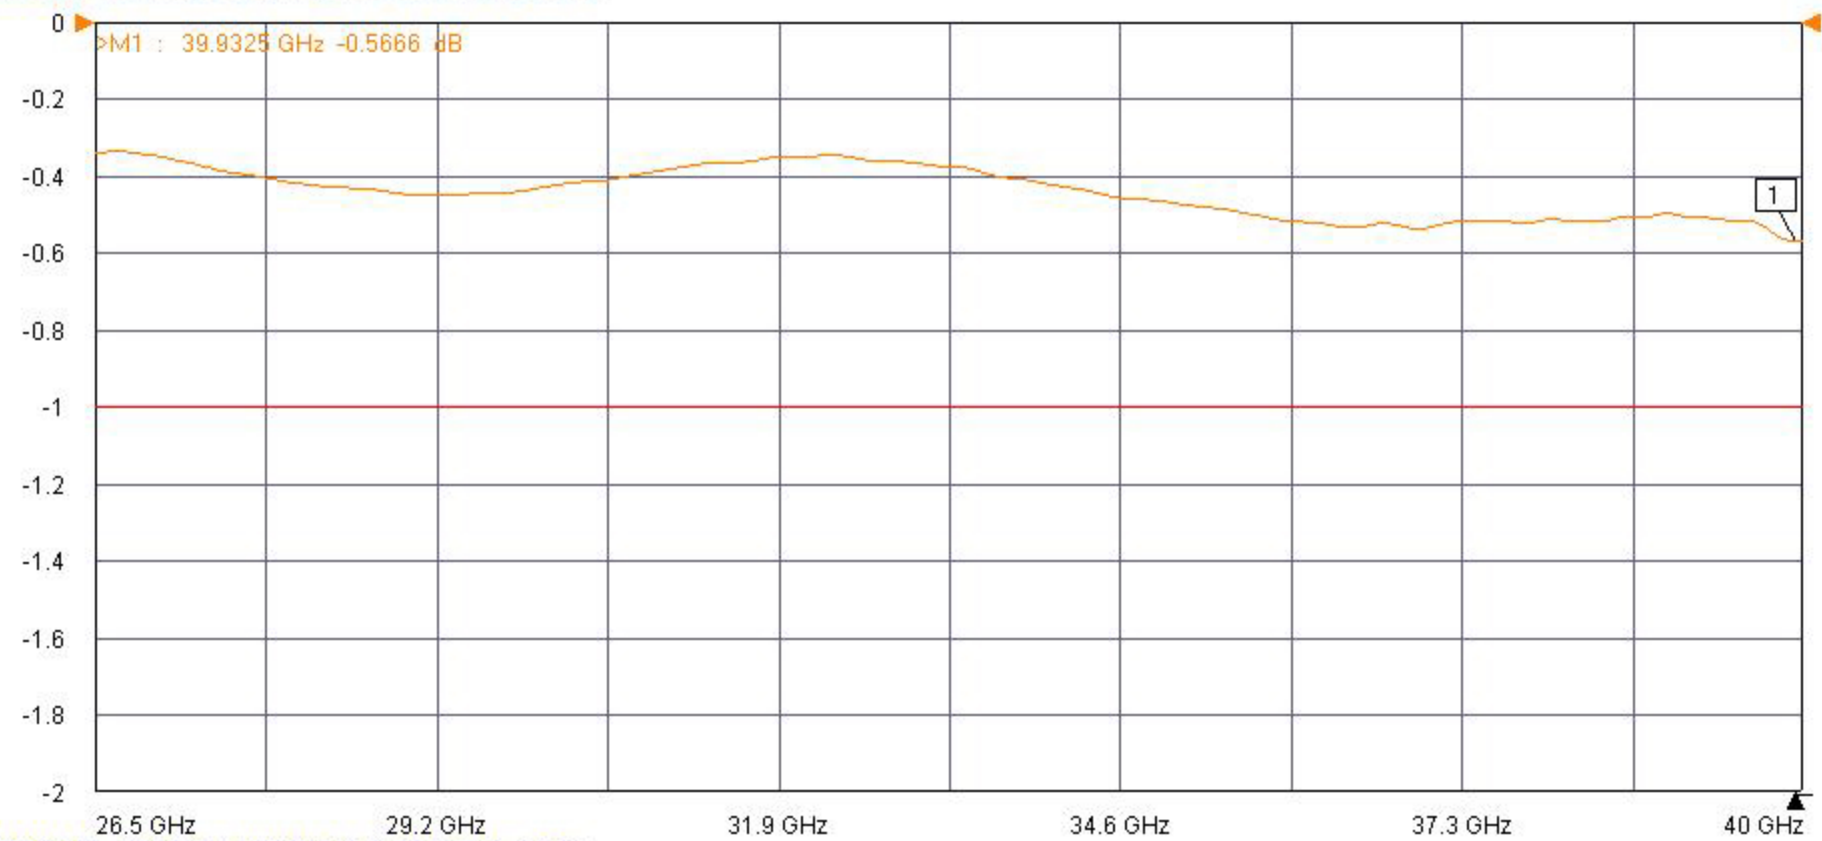

Ins Loss S21 Trans LogM RefLvl: 0 dB Res: 0.2 dB/Div

P2 VSWR S22 Refl LogM RefLvl: 0 dB Res: 4 dB/Div

P1 VSWR S11 Refl LogM RefLvl: 0 dB Res: 4 dB/Div

Isolation S12 Trans LogM RefLvl: 0 dB Res: 4 dB/Div