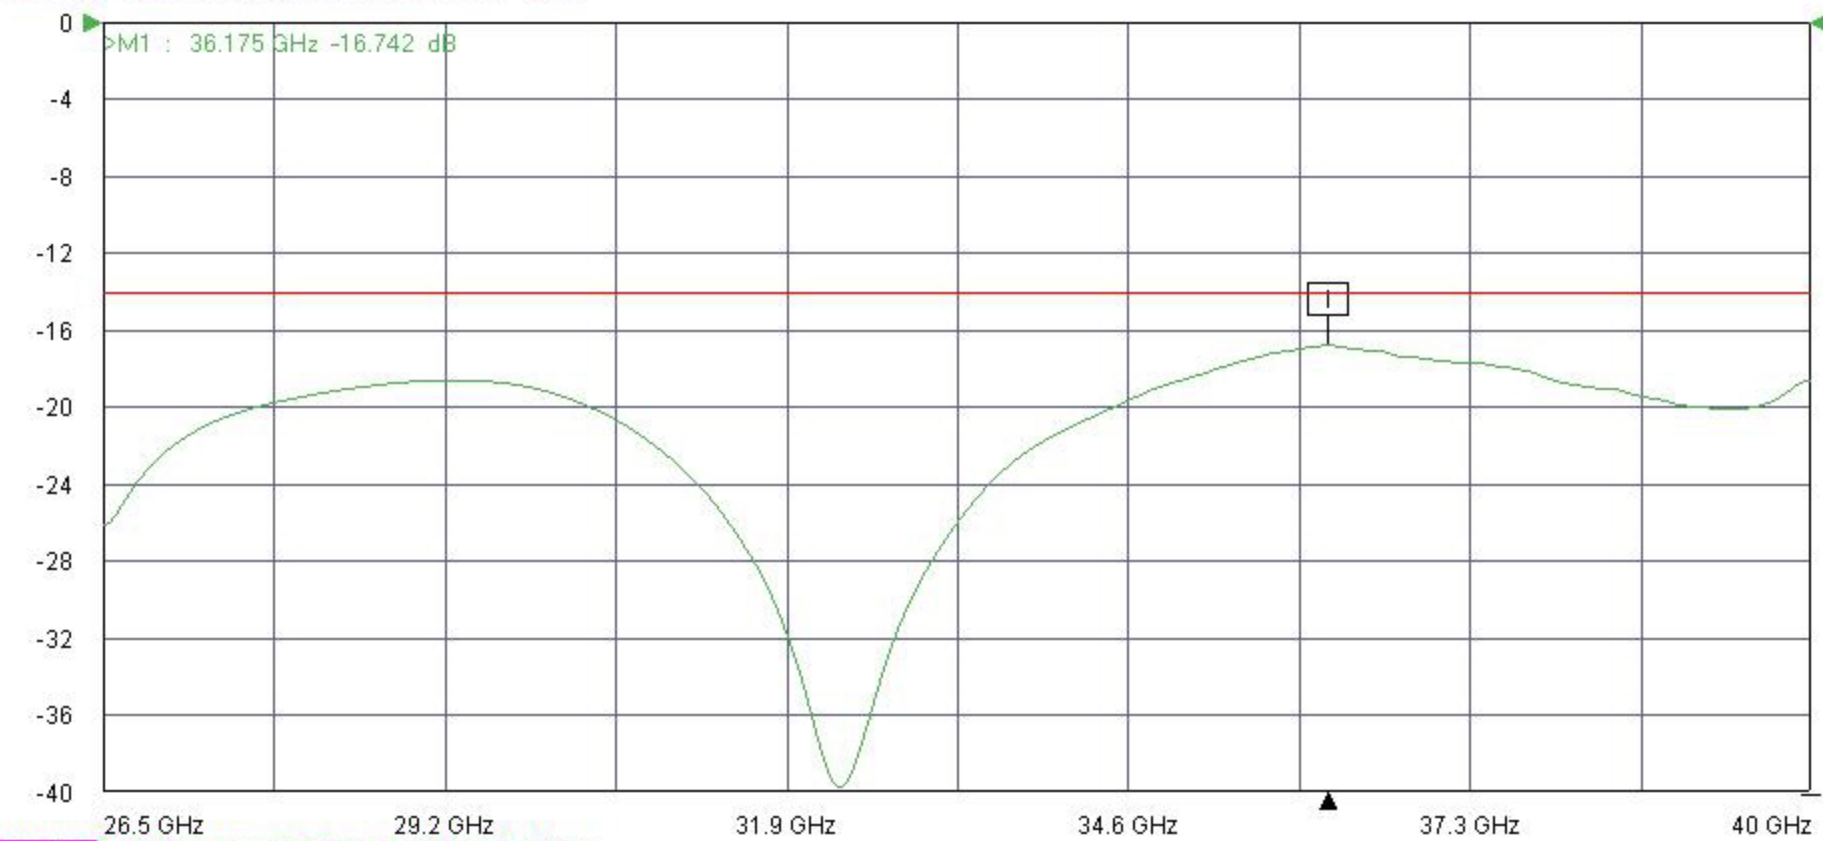

Ins Loss S21 Trans LogM RefLvl: 0 dB Res: 0.2 dB/Div

P2 VSWR S22 Refl LogM RefLvl: 0 dB Res: 4 dB/Div

P1 VSWR S11 Refl LogM RefLvl: 0 dB Res: 4 dB/Div

Isolation S12 Trans LogM RefLvl: 0 dB Res: 4 dB/Div