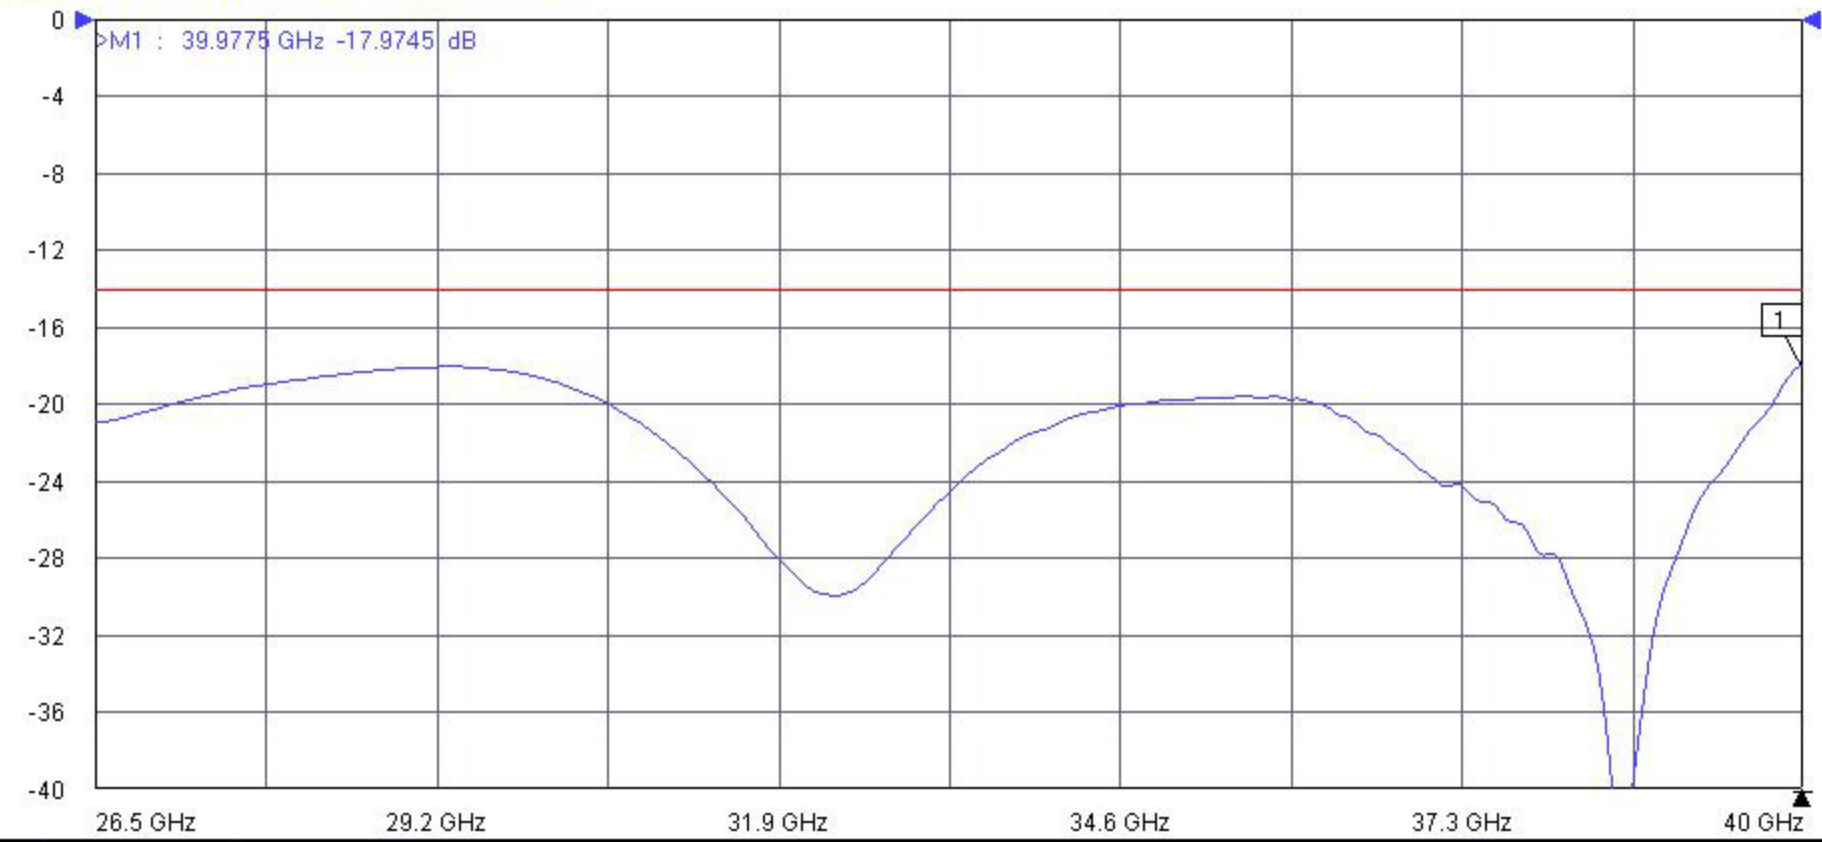

Ins Loss S21 Trans LogM RefLvl: 0 dB Res: 0.2 dB/Div

P2 VSWR S22 Refl LogM RefLvl: 0 dB Res: 4 dB/Div

P1 VSWR S11 Refl LogM RefLvl: 0 dB Res: 4 dB/Div

Isolation S12 Trans LogM RefLvl: 0 dB Res: 4 dB/Div