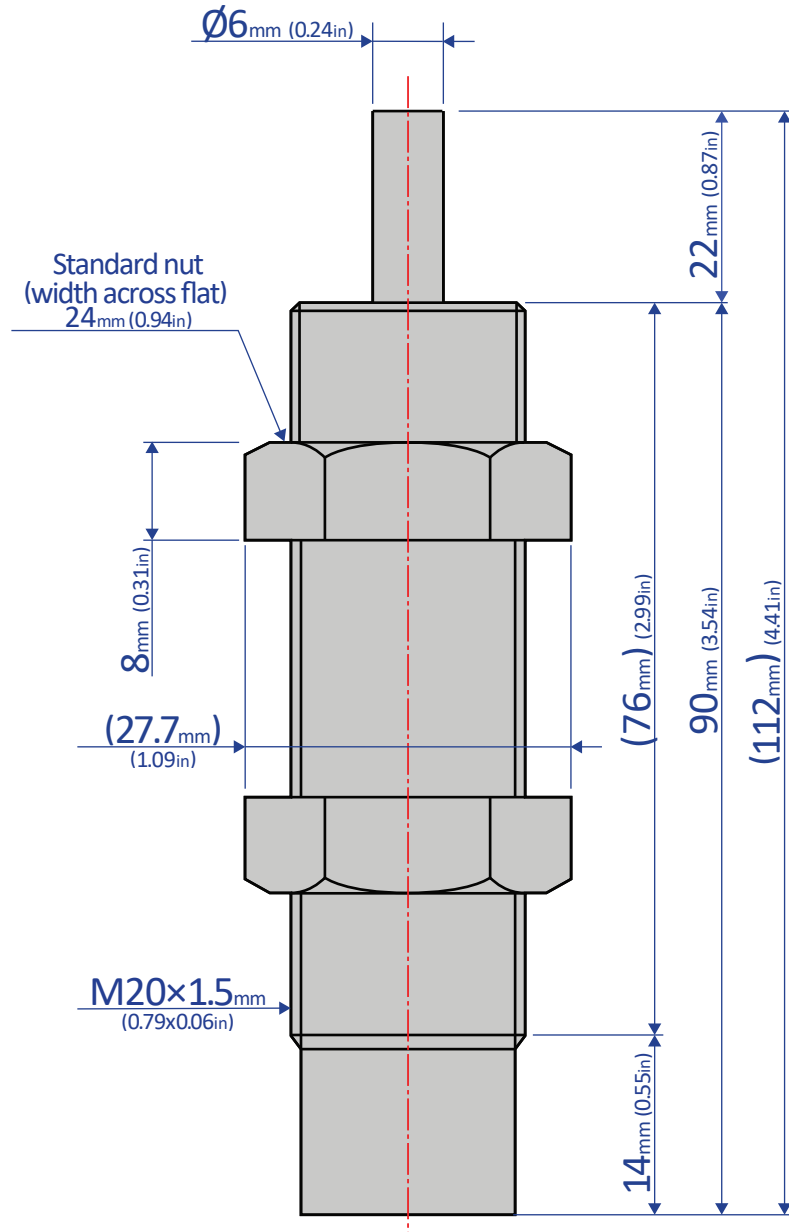

## SHOCK ABSORBER - FIXED

**Bansbach**  
*easylift*<sup>®</sup>

50 West Drive • Melbourne, Florida 32904  
(321) 253-1999 • [www.easylift.com](http://www.easylift.com) • [www.damper.net](http://www.damper.net)